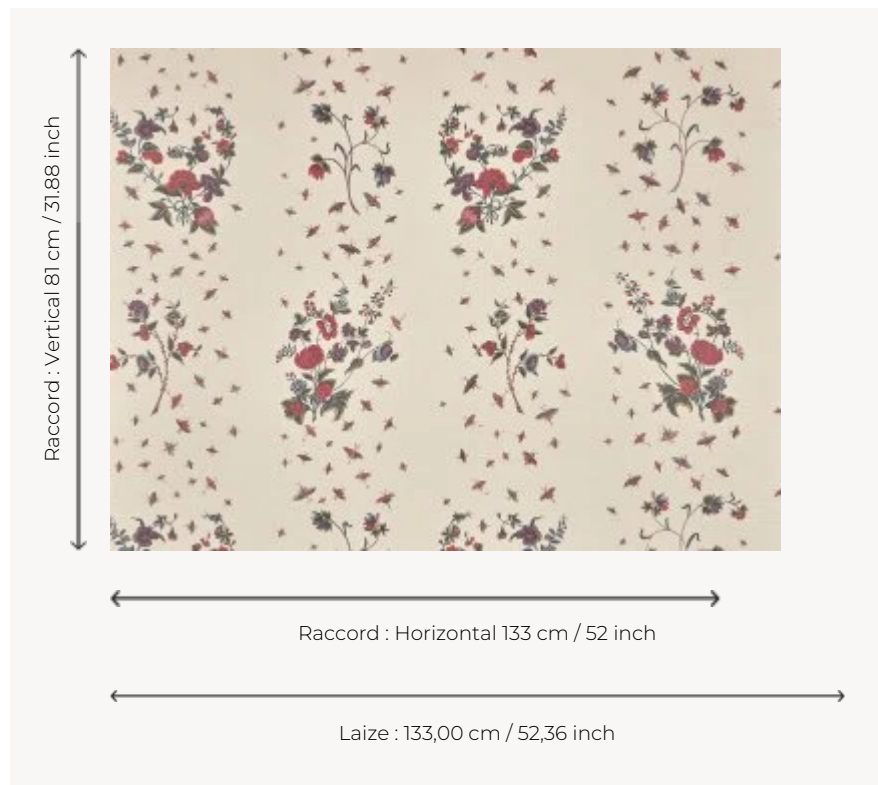

BP377001 LA VOLIERE AUX PAPILLONS

Ravissant dessin reproduisant une toile peinte et teinte en Inde sur les côtes de Coromandel au milieu du XVIIIe siècle. Le fragment conservé provient d'une robe à la française démontée.

BP377001 - Original

Braquenié

TYPE	Papiers peints imprimés grande largeur
UNITÉ DE VENTE	Disponible au mètre
SUPPORT	INTISSE
COMPOSITION	-
LAIZE	133 cm / 52,36 inch
RACCORD	H: 133 cm - 52,00 inch V: 81 cm - 31,88 inch Raccord droit
POIDS	185 gr / m ²
ENTRETIEN	
EMARGEMENT	Pré-émarginé
POSE/DÉPOSE	Encoller le mur Arrachable à sec
CERTIFICATIONS	EUROCLASS B-s1,d0 ASTM E84 Class A
NOTES	Support non feu Bonne solidité à la lumière
INFORMATIONS	Utiliser les repères pour faire le raccord lors de la pose. Pose en double coupe
LIASSE	B9979PPBRAQ9

1 Couleurs

BP377001
Original