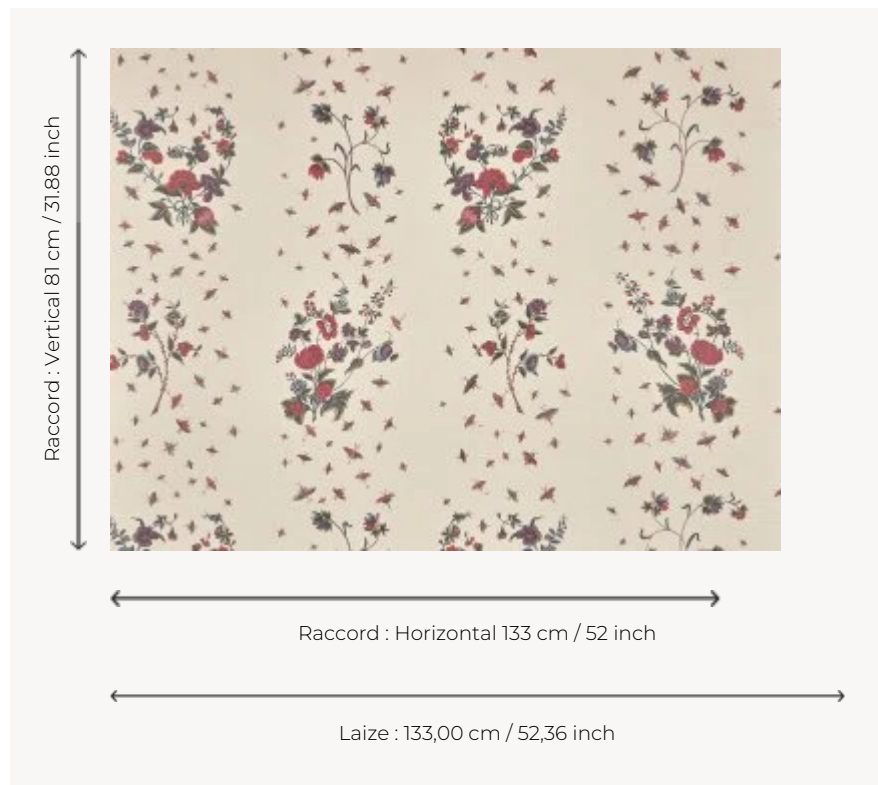

## BP377001 LA VOLIERE AUX PAPILLONS

Ravissant dessin reproduisant une toile peinte et teinte en Inde sur les côtes de Coromandel au milieu du XVIIIe siècle. Le fragment conservé provient d'une robe à la française démontée.

### BP377001 - Original

### Braquenié

<b>TYPE</b>	Papiers peints imprimés grande largeur
<b>UNITÉ DE VENTE</b>	Disponible au mètre
<b>SUPPORT</b>	INTISSE
<b>COMPOSITION</b>	-
<b>LAIZE</b>	133 cm / 52,36 inch
<b>RACCORD</b>	H: 133 cm - 52,00 inch V: 81 cm - 31,88 inch Raccord droit
<b>POIDS</b>	185 gr / m <sup>2</sup>
<b>ENTRETIEN</b>	
<b>EMARGEMENT</b>	Pré-émarginé
<b>POSE/DÉPOSE</b>	Encoller le mur Arrachable à sec
<b>CERTIFICATIONS</b>	EUROCLASS B-s1,d0 ASTM E84 Class A
<b>NOTES</b>	Support non feu Bonne solidité à la lumière
<b>INFORMATIONS</b>	Utiliser les repères pour faire le raccord lors de la pose. Pose en double coupe
<b>LIASSE</b>	B9979PPBRAQ9

# 1 Couleurs

BP377001  
Original