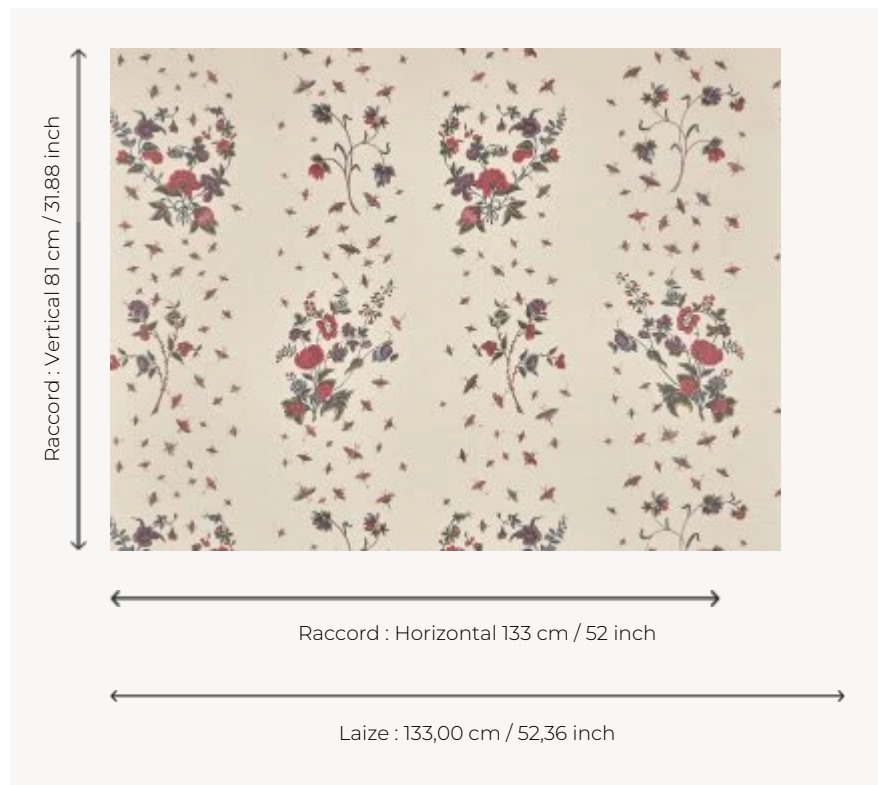

BP377001 LA VOLIERE AUX PAPILLONS

Ravissant dessin reproduisant une toile peinte et teinte en Inde sur les côtes de Coromandel au milieu du XVIIIe siècle. Le fragment conservé provient d'une robe à la française démontée.

BP377001 - Original

Braquenié

TYPE	Papiers peints imprimés grande largeur
UNITÉ DE VENTE	Disponible au mètre
SUPPORT	INTISSE
COMPOSITION	-
LAIZE	133 cm / 52,36 inch
RACCORD	H: 133 cm - 52,00 inch V: 81 cm - 31,88 inch Raccord droit
POIDS	185 gr / m ²
ENTRETIEN	
EMARGEMENT	Pré-émarginé
POSE/DÉPOSE	Encoller le mur Arrachable à sec
CERTIFICATIONS	EUROCLASS B-s1,d0 ASTM E84 Class A
NOTES	Support non feu Bonne solidité à la lumière
INFORMATIONS	Utiliser les repères pour faire le raccord lors de la pose. Pose en double coupe
LIASSE	B9979PPBRAQ9

1 Couleurs

BP377001
Original