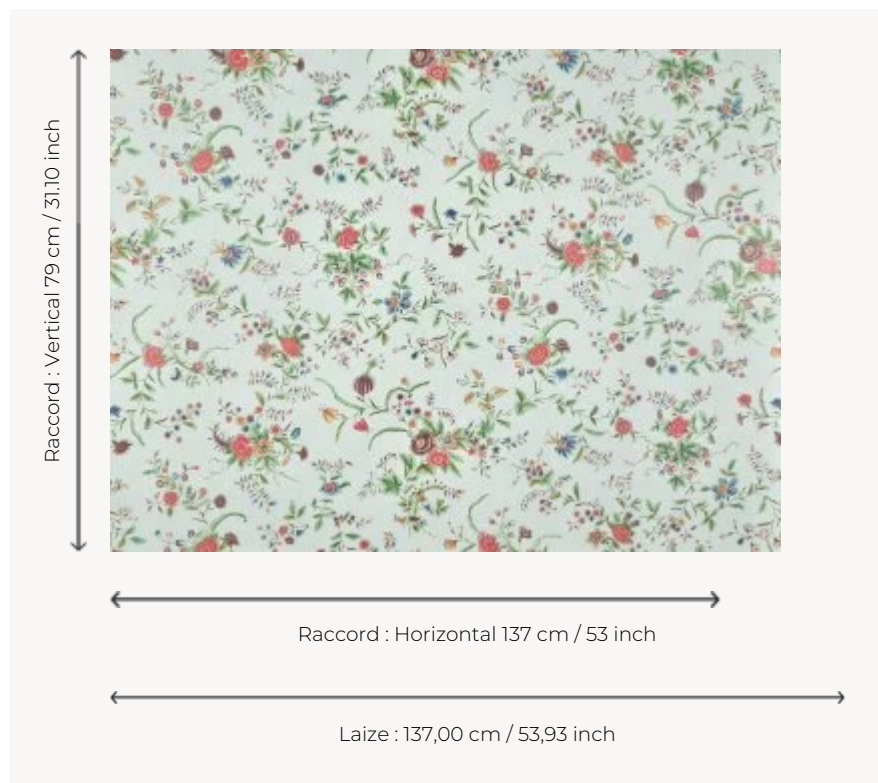

BP378001 VERT-BOIS

Charmant dessin peint à la main au XVIIIe siècle et conservé dans les archives de la Maison. Ce type d'étoffe, appelé « Pékin » en raison de leur provenance chinoise, était destiné à la mode féminine. L'impression numérique sur intissé permet de révéler détails et intensité des couleurs.

BP378001 - Original

Braquenié

TYPE	Papiers peints imprimés grande largeur
UNITÉ DE VENTE	Disponible au mètre
SUPPORT	INTISSE
COMPOSITION	-
LAIZE	137 cm / 53,93 inch
RACCORD	H: 137 cm - 53,00 inch V: 79 cm - 31,10 inch Raccord droit
POIDS	180 gr / m ²
ENTRETIEN	
EMARGEMENT	Pré-émargé
POSE/DÉPOSE	Encoller le mur Arrachable au mouillé
CERTIFICATIONS	EUROCLASS B-s1,d0 ASTM E84 Class A
NOTES	Support non feu
INFORMATIONS	Utiliser les repères pour faire le raccord lors de la pose. Pose en double coupe
LIASSE	B9979PPBRAQ9

1 Couleurs

BP378001
Original