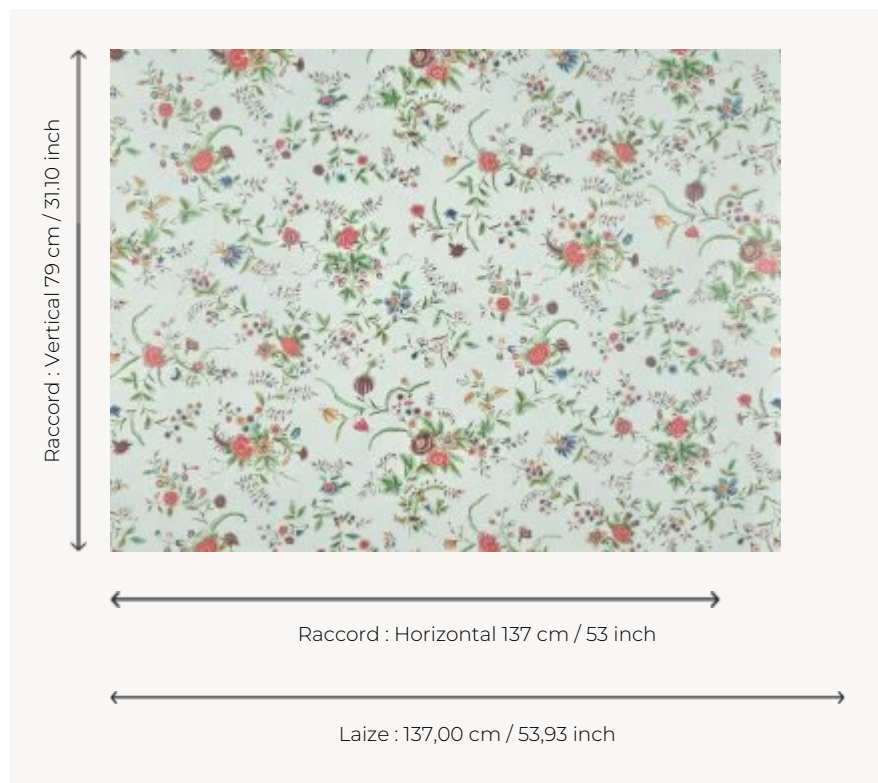

## BP378001 VERT-BOIS

Charmant dessin peint à la main au XVIIIe siècle et conservé dans les archives de la Maison. Ce type d'étoffe, appelé « Pékin » en raison de leur provenance chinoise, était destiné à la mode féminine. L'impression numérique sur intissé permet de révéler détails et intensité des couleurs.

### BP378001 - Original

### Braquenié

<b>TYPE</b>	Papiers peints imprimés grande largeur
<b>UNITÉ DE VENTE</b>	Disponible au mètre
<b>SUPPORT</b>	INTISSE
<b>COMPOSITION</b>	-
<b>LAIZE</b>	137 cm / 53,93 inch
<b>RACCORD</b>	H: 137 cm - 53,00 inch V: 79 cm - 31,10 inch Raccord droit
<b>POIDS</b>	180 gr / m <sup>2</sup>
<b>ENTRETIEN</b>	
<b>EMARGEMENT</b>	Pré-émargé
<b>POSE/DÉPOSE</b>	Encoller le mur Arrachable au mouillé
<b>CERTIFICATIONS</b>	EUROCLASS B-s1,d0 ASTM E84 Class A
<b>NOTES</b>	Support non feu
<b>INFORMATIONS</b>	Utiliser les repères pour faire le raccord lors de la pose. Pose en double coupe
<b>LIASSE</b>	B9979PPBRAQ9

# 1 Couleurs

BP378001  
Original