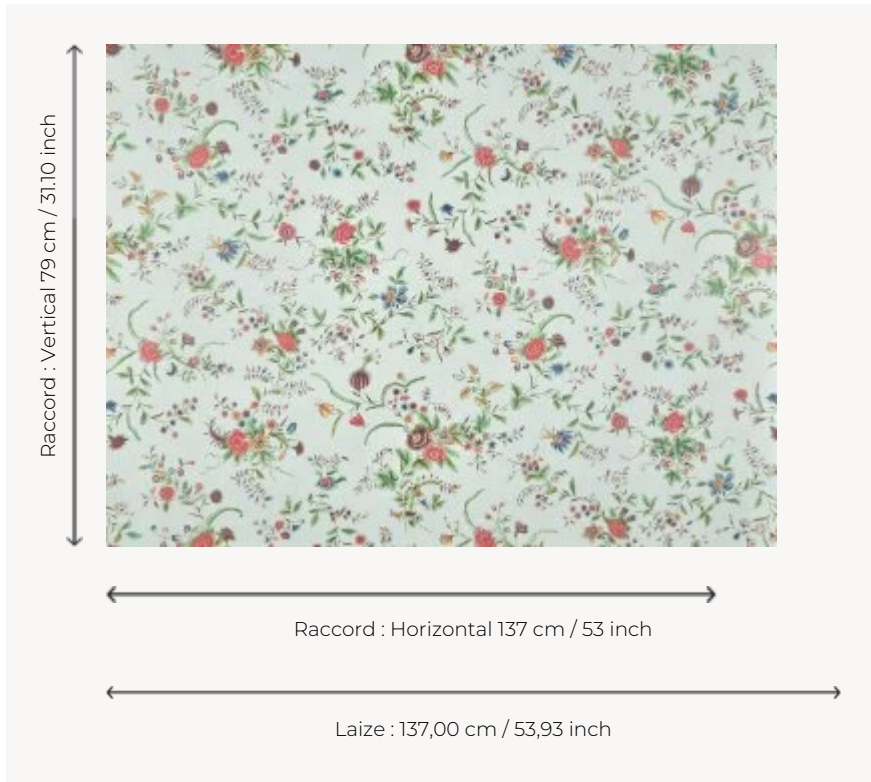

BP378001 VERT-BOIS

Charmant dessin peint à la main au XVIIIe siècle et conservé dans les archives de la Maison. Ce type d'étoffe, appelé « Pékin » en raison de leur provenance chinoise, était destiné à la mode féminine. L'impression numérique sur intissé permet de révéler détails et intensité des couleurs.

BP378001 - Original

Braquenié

TYPE	Papiers peints imprimés grande largeur
UNITÉ DE VENTE	Disponible au mètre
SUPPORT	INTISSE
COMPOSITION	-
LAIZE	137 cm / 53,93 inch
RACCORD	H: 137 cm - 53,00 inch V: 79 cm - 31,10 inch Raccord droit
POIDS	180 gr / m ²
ENTRETIEN	
EMARGEMENT	Pré-émargé
POSE/DÉPOSE	Encoller le mur Arrachable au mouillé
CERTIFICATIONS	EUROCLASS B-s1,d0 ASTM E84 Class A
NOTES	Support non feu
INFORMATIONS	Utiliser les repères pour faire le raccord lors de la pose. Pose en double coupe
LIASSE	B9979PPBRAQ9

1 Couleurs

BP378001
Original