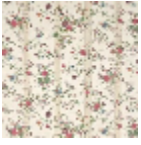

BP379001 VERT-BOIS RAYURE

Charmant dessin peint à la main au XVIIIe siècle et conservé dans les archives de la Maison auquel a été ajouté un contre-fond rayé. Ce type d'étoffe, appelé « Pékin » en raison de sa provenance chinoise, était destiné à la mode féminine. L'impression numérique sur intissé permet de révéler détails et intensité des couleurs.

BP379001 - Creme

Braquenié

| | |
|-----------------------|--|
| TYPE | Papiers peints imprimés grande largeur |
| UNITÉ DE VENTE | Disponible au mètre |
| SUPPORT | INTISSE |
| COMPOSITION | - |
| LAIZE | 137 cm / 53,93 inch |
| RACCORD | H: 137 cm - 53,00 inch V: 79 cm - 31,10 inch Raccord droit |
| POIDS | 180 gr / m ² |
| ENTRETIEN | |
| EMARGEMENT | Pré-émargé |
| POSE/DÉPOSE | Encoller le mur Arrachable au mouillé |
| CERTIFICATIONS | EUROCLASS B-s1,d0 ASTM E84 Class A |
| NOTES | Support non feu |
| INFORMATIONS | Utiliser les repères pour faire le raccord lors de la pose. Pose en double coupe |
| LIASSE | B9979PPBRAQ9 |

1 Couleurs

BP379001
Creme