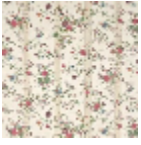

1 Couleurs

BP379001
Creme