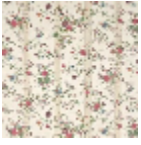

BP379001 VERT-BOIS RAYURE

Charmant dessin peint à la main au XVIIIe siècle et conservé dans les archives de la Maison auquel a été ajouté un contre-fond rayé. Ce type d'étoffe, appelé « Pékin » en raison de sa provenance chinoise, était destiné à la mode féminine. L'impression numérique sur intissé permet de révéler détails et intensité des couleurs.

BP379001 - Creme

Braquenié

TYPE	Papiers peints imprimés grande largeur
UNITÉ DE VENTE	Disponible au mètre
SUPPORT	INTISSE
COMPOSITION	-
LAIZE	137 cm / 53,93 inch
RACCORD	H: 137 cm - 53,00 inch V: 79 cm - 31,10 inch Raccord droit
POIDS	180 gr / m ²
ENTRETIEN	
EMARGEMENT	Pré-émarginé
POSE/DÉPOSE	Encoller le mur Arrachable au mouillé
CERTIFICATIONS	EUROCLASS B-s1,d0 ASTM E84 Class A
NOTES	Support non feu
INFORMATIONS	Utiliser les repères pour faire le raccord lors de la pose. Pose en double coupe
LIASSE	B9979PPBRAQ9

1 Couleurs

BP379001
Creme