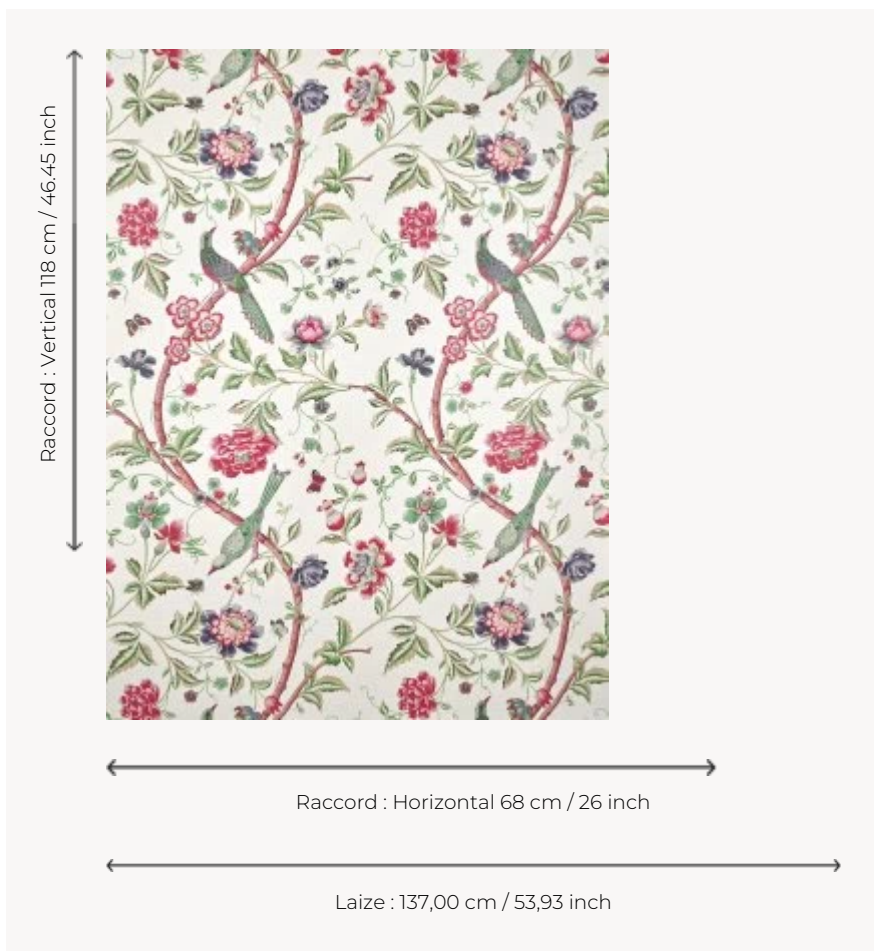

## BP380001 JARDIN DE BAGATELLE

Décor de branchages fleuris, d'oiseaux et de papillons dans l'esprit des soies peintes chinoises importées en Europe au XVIII<sup>e</sup> siècle pour la mode. L'impression numérique sur intissé permet de révéler détails et intensité des couleurs.

### BP380001 - Printemps

### Braquenié

|                       |  |
|-----------------------|--|
| <b>TYPE</b>           | Papiers peints imprimés grande largeur   |
| <b>UNITÉ DE VENTE</b> | Disponible au mètre  |
| <b>SUPPORT</b>        | INTISSE  |
| <b>COMPOSITION</b>    | -  |
| <b>LAIZE</b>          | 137 cm / 53,93 inch  |
| <b>RACCORD</b>        | H: 68 cm - 26,00 inch<br>V: 118 cm - 46,45 inch<br>Raccord droit                 |
| <b>POIDS</b>          | 180 gr / m <sup>2</sup>  |
| <b>ENTRETIEN</b>      |  |
| <b>EMARGEMENT</b>     | Pré-émargé   |
| <b>POSE/DÉPOSE</b>    | Encoller le mur<br>Arrachable au mouillé   |
| <b>CERTIFICATIONS</b> | EUROCLASS B-s1,d0<br>ASTM E84 Class A  |
| <b>NOTES</b>          | Support non feu  |
| <b>INFORMATIONS</b>   | Utiliser les repères pour faire le raccord lors de la pose. Pose en double coupe |
| <b>LIASSE</b>         | B9979PPBRAQ9   |

## 2 Couleurs

BP380001  
Printemps

BP380002  
Original