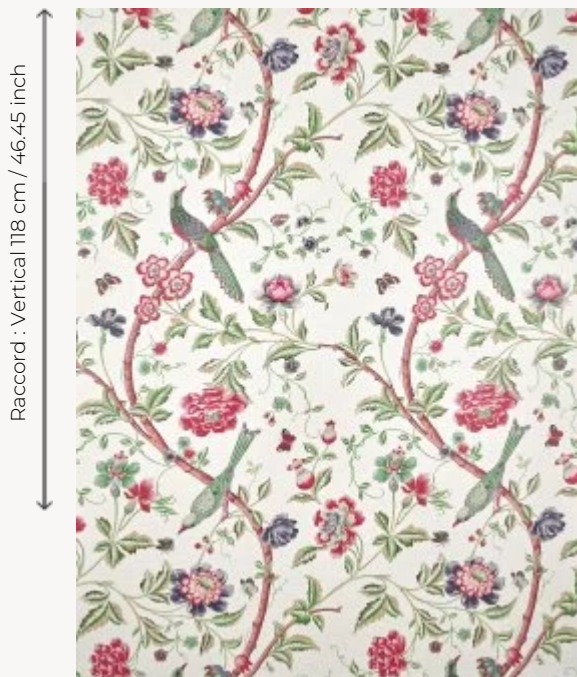

BP380001 JARDIN DE BAGATELLE

Décor de branchages fleuris, d'oiseaux et de papillons dans l'esprit des soies peintes chinoises importées en Europe au XVIII^e siècle pour la mode. L'impression numérique sur intissé permet de révéler détails et intensité des couleurs.

BP380001 - Printemps

Raccord : Vertical 118 cm / 46.45 inch

Raccord : Horizontal 68 cm / 26 inch

Laize : 137,00 cm / 53,93 inch

Braquenié

TYPE	Papiers peints imprimés grande largeur
UNITÉ DE VENTE	Disponible au mètre
SUPPORT	INTISSE
COMPOSITION	-
LAIZE	137 cm / 53,93 inch
RACCORD	H: 68 cm - 26,00 inch V: 118 cm - 46,45 inch Raccord droit
POIDS	180 gr / m ²
ENTRETIEN	
EMARGEMENT	Pré-émargé
POSE/DÉPOSE	Encoller le mur Arrachable au mouillé
CERTIFICATIONS	EUROCLASS B-s1,d0 ASTM E84 Class A
NOTES	Support non feu
INFORMATIONS	Utiliser les repères pour faire le raccord lors de la pose. Pose en double coupe
LIASSE	B9979PPBRAQ9

2 Couleurs

BP380001
Printemps

BP380002
Original