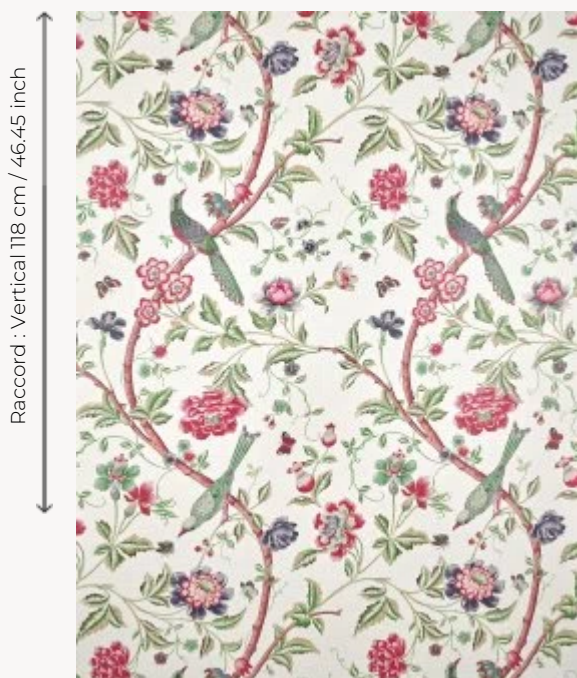

## BP380001 JARDIN DE BAGATELLE

Décor de branchages fleuris, d'oiseaux et de papillons dans l'esprit des soies peintes chinoises importées en Europe au XVIII<sup>e</sup> siècle pour la mode. L'impression numérique sur intissé permet de révéler détails et intensité des couleurs.

### BP380001 - Printemps

Raccord : Vertical 118 cm / 46.45 inch

Raccord : Horizontal 68 cm / 26 inch

Laize : 137,00 cm / 53,93 inch

### Braquenié

<b>TYPE</b>	Papiers peints imprimés grande largeur
<b>UNITÉ DE VENTE</b>	Disponible au mètre
<b>SUPPORT</b>	INTISSE
<b>COMPOSITION</b>	-
<b>LAIZE</b>	137 cm / 53,93 inch
<b>RACCORD</b>	H: 68 cm - 26,00 inch V: 118 cm - 46,45 inch Raccord droit
<b>POIDS</b>	180 gr / m <sup>2</sup>
<b>ENTRETIEN</b>	
<b>EMARGEMENT</b>	Pré-émargé
<b>POSE/DÉPOSE</b>	Encoller le mur Arrachable au mouillé
<b>CERTIFICATIONS</b>	EUROCLASS B-s1,d0 ASTM E84 Class A
<b>NOTES</b>	Support non feu
<b>INFORMATIONS</b>	Utiliser les repères pour faire le raccord lors de la pose. Pose en double coupe
<b>LIASSE</b>	B9979PPBRAQ9

## 2 Couleurs

BP380001  
Printemps

BP380002  
Original