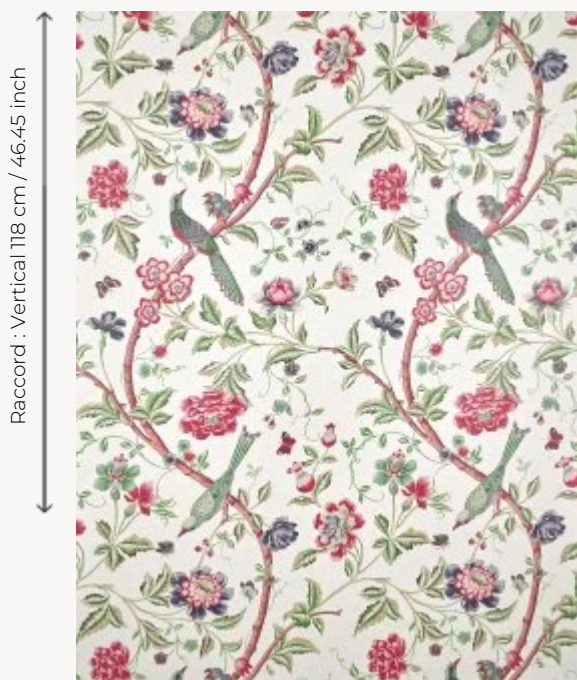

BP380001 JARDIN DE BAGATELLE

Décor de branchages fleuris, d'oiseaux et de papillons dans l'esprit des soies peintes chinoises importées en Europe au XVIII^e siècle pour la mode. L'impression numérique sur intissé permet de révéler détails et intensité des couleurs.

BP380001 - Printemps

Raccord : Vertical 118 cm / 46.45 inch

Raccord : Horizontal 68 cm / 26 inch

Laize : 137,00 cm / 53,93 inch

Braquenié

TYPE	Papiers peints imprimés grande largeur
UNITÉ DE VENTE	Disponible au mètre
SUPPORT	INTISSE
COMPOSITION	-
LAIZE	137 cm / 53,93 inch
RACCORD	H: 68 cm - 26,00 inch V: 118 cm - 46,45 inch Raccord droit
POIDS	180 gr / m ²
ENTRETIEN	
EMARGEMENT	Pré-émargé
POSE/DÉPOSE	Encoller le mur Arrachable au mouillé
CERTIFICATIONS	EUROCLASS B-s1,d0 ASTM E84 Class A
NOTES	Support non feu
INFORMATIONS	Utiliser les repères pour faire le raccord lors de la pose. Pose en double coupe
LIASSE	B9979PPBRAQ9

2 Couleurs

BP380001
Printemps

BP380002
Original