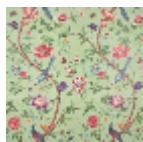

BP380001 - Printemps

Raccord : Vertical 118 cm / 46.45 inch

Raccord : Horizontal 68 cm / 26 inch

Laize : 137,00 cm / 53,93 inch

Braquenié

TYPE	Papiers peints imprimés grande largeur
UNITÉ DE VENTE	Disponible au mètre
SUPPORT	INTISSE
COMPOSITION	-
LAIZE	137 cm / 53,93 inch
RACCORD	H: 68 cm - 26,00 inch V: 118 cm - 46,45 inch Raccord droit
POIDS	180 gr / m ²
ENTRETIEN	
EMARGEMENT	Pré-émargé
POSE/DÉPOSE	Encoller le mur Arrachable au mouillé
CERTIFICATIONS	EUROCLASS B-s1,d0 ASTM E84 Class A
NOTES	Support non feu
INFORMATIONS	Utiliser les repères pour faire le raccord lors de la pose. Pose en double coupe
LIASSE	B9979PPBRAQ9

2 Couleurs

BP380001
Printemps

BP380002
Original