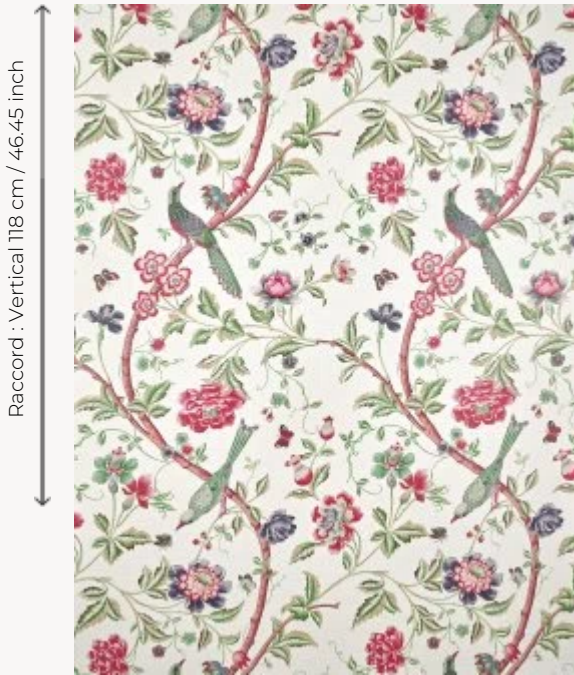

## BP380001 JARDIN DE BAGATELLE

Décor de branchages fleuris, d'oiseaux et de papillons dans l'esprit des soies peintes chinoises importées en Europe au XVIII<sup>e</sup> siècle pour la mode. L'impression numérique sur intissé permet de révéler détails et intensité des couleurs.

### BP380001 - Printemps

Raccord : Vertical 118 cm / 46.45 inch

Raccord : Horizontal 68 cm / 26 inch

Laize : 137,00 cm / 53,93 inch

### Braquenié

<b>TYPE</b>	Papiers peints imprimés grande largeur
<b>UNITÉ DE VENTE</b>	Disponible au mètre
<b>SUPPORT</b>	INTISSE
<b>COMPOSITION</b>	-
<b>LAIZE</b>	137 cm / 53,93 inch
<b>RACCORD</b>	H: 68 cm - 26,00 inch V: 118 cm - 46,45 inch Raccord droit
<b>POIDS</b>	180 gr / m <sup>2</sup>
<b>ENTRETIEN</b>	
<b>EMARGEMENT</b>	Pré-émargé
<b>POSE/DÉPOSE</b>	Encoller le mur Arrachable au mouillé
<b>CERTIFICATIONS</b>	EUROCLASS B-s1,d0 ASTM E84 Class A
<b>NOTES</b>	Support non feu
<b>INFORMATIONS</b>	Utiliser les repères pour faire le raccord lors de la pose. Pose en double coupe
<b>LIASSE</b>	B9979PPBRAQ9

## 2 Couleurs

BP380001  
Printemps

BP380002  
Original