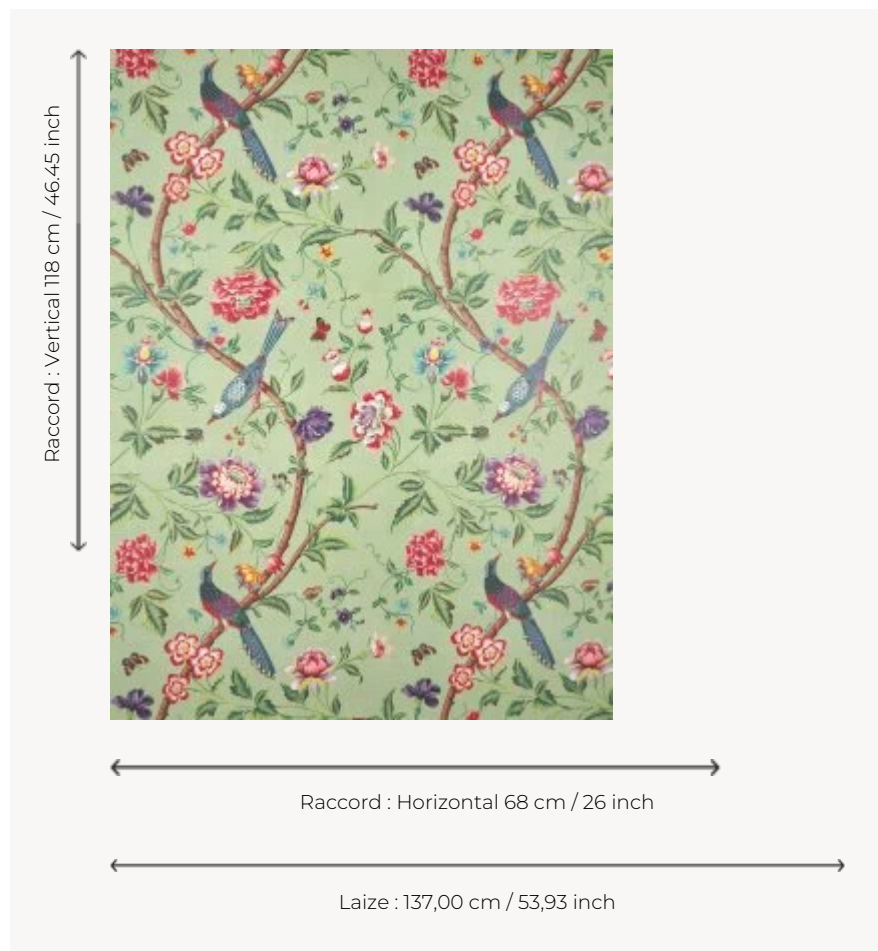

## BP380002 JARDIN DE BAGATELLE

Décor de branchages fleuris, d'oiseaux et de papillons dans l'esprit des soies peintes chinoises importées en Europe au XVIII<sup>e</sup> siècle pour la mode. L'impression numérique sur intissé permet de révéler détails et intensité des couleurs.

### BP380002 - Original

### Braquenié

<b>TYPE</b>	Papiers peints imprimés grande largeur
<b>UNITÉ DE VENTE</b>	Disponible au mètre
<b>SUPPORT</b>	INTISSE
<b>COMPOSITION</b>	-
<b>LAIZE</b>	137 cm / 53,93 inch
<b>RACCORD</b>	H: 68 cm - 26,00 inch V: 118 cm - 46,45 inch Raccord droit
<b>POIDS</b>	180 gr / m <sup>2</sup>
<b>ENTRETIEN</b>	
<b>EMARGEMENT</b>	Pré-émargé
<b>POSE/DÉPOSE</b>	Encoller le mur Arrachable au mouillé
<b>CERTIFICATIONS</b>	EUROCLASS B-s1,d0 ASTM E84 Class A
<b>NOTES</b>	Support non feu
<b>INFORMATIONS</b>	Utiliser les repères pour faire le raccord lors de la pose. Pose en double coupe
<b>LIASSE</b>	B9979PPBRAQ9

## 2 Couleurs

BP380001  
Printemps

BP380002  
Original