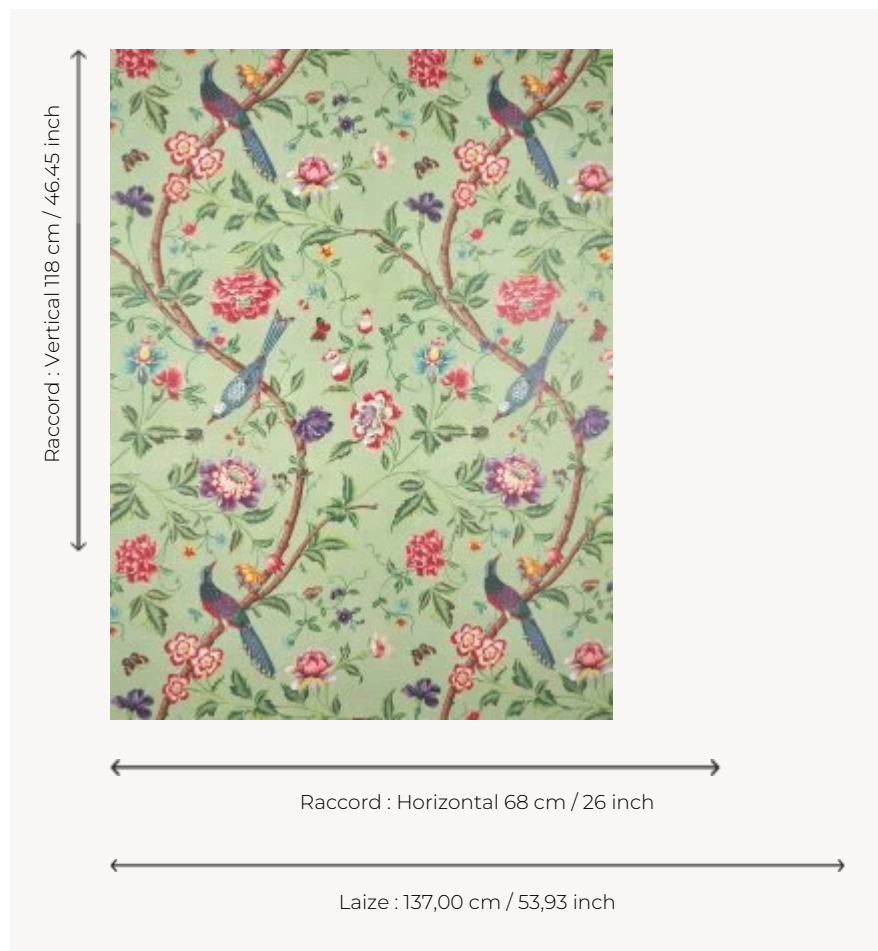

## BP380002 JARDIN DE BAGATELLE

Décor de branchages fleuris, d'oiseaux et de papillons dans l'esprit des soies peintes chinoises importées en Europe au XVIII<sup>e</sup> siècle pour la mode. L'impression numérique sur intissé permet de révéler détails et intensité des couleurs.

### BP380002 - Original

### Braquenié

<b>TYPE</b>	Papiers peints imprimés grande largeur
<b>UNITÉ DE VENTE</b>	Disponible au mètre
<b>SUPPORT</b>	INTISSE
<b>COMPOSITION</b>	-
<b>LAIZE</b>	137 cm / 53,93 inch
<b>RACCORD</b>	H: 68 cm - 26,00 inch V: 118 cm - 46,45 inch Raccord droit
<b>POIDS</b>	180 gr / m <sup>2</sup>
<b>ENTRETIEN</b>	
<b>EMARGEMENT</b>	Pré-émargé
<b>POSE/DÉPOSE</b>	Encoller le mur Arrachable au mouillé
<b>CERTIFICATIONS</b>	EUROCLASS B-s1,d0 ASTM E84 Class A
<b>NOTES</b>	Support non feu
<b>INFORMATIONS</b>	Utiliser les repères pour faire le raccord lors de la pose. Pose en double coupe
<b>LIASSE</b>	B9979PPBRAQ9

## 2 Couleurs

BP380001  
Printemps

BP380002  
Original