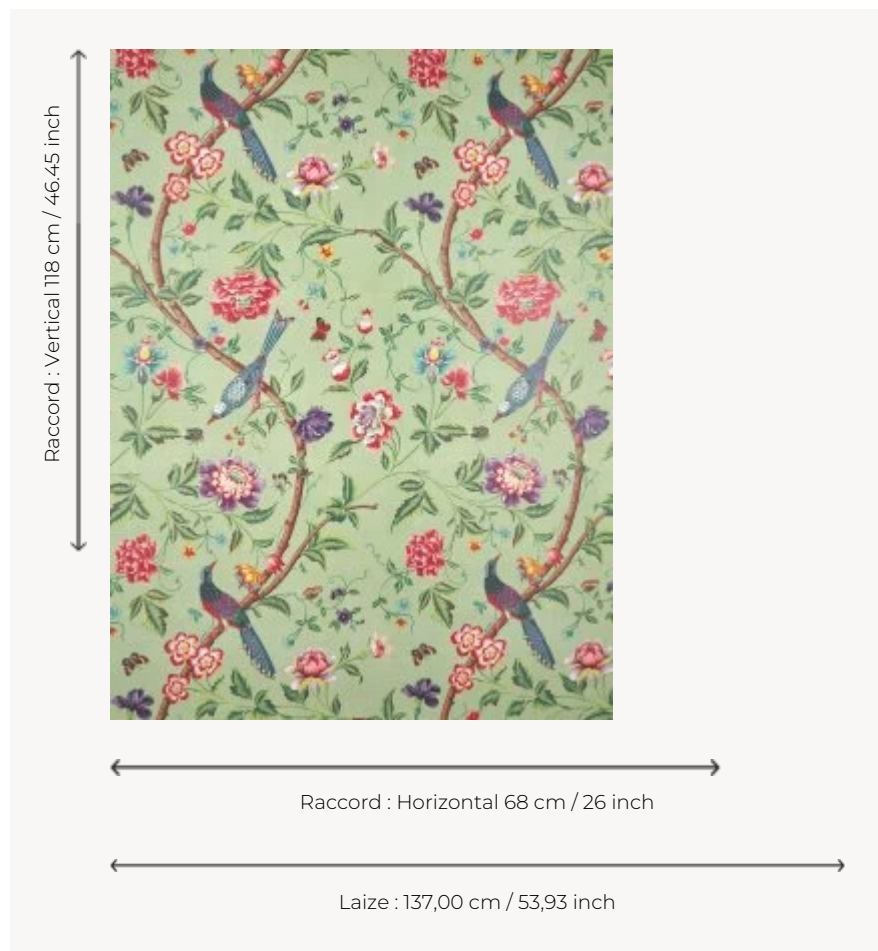

BP380002 JARDIN DE BAGATELLE

Décor de branchages fleuris, d'oiseaux et de papillons dans l'esprit des soies peintes chinoises importées en Europe au XVIII^e siècle pour la mode. L'impression numérique sur intissé permet de révéler détails et intensité des couleurs.

BP380002 - Original

Braquenié

TYPE	Papiers peints imprimés grande largeur
UNITÉ DE VENTE	Disponible au mètre
SUPPORT	INTISSE
COMPOSITION	-
LAIZE	137 cm / 53,93 inch
RACCORD	H: 68 cm - 26,00 inch V: 118 cm - 46,45 inch Raccord droit
POIDS	180 gr / m ²
ENTRETIEN	
EMARGEMENT	Pré-émargé
POSE/DÉPOSE	Encoller le mur Arrachable au mouillé
CERTIFICATIONS	EUROCLASS B-s1,d0 ASTM E84 Class A
NOTES	Support non feu
INFORMATIONS	Utiliser les repères pour faire le raccord lors de la pose. Pose en double coupe
LIASSE	B9979PPBRAQ9

2 Couleurs

BP380001
Printemps

BP380002
Original