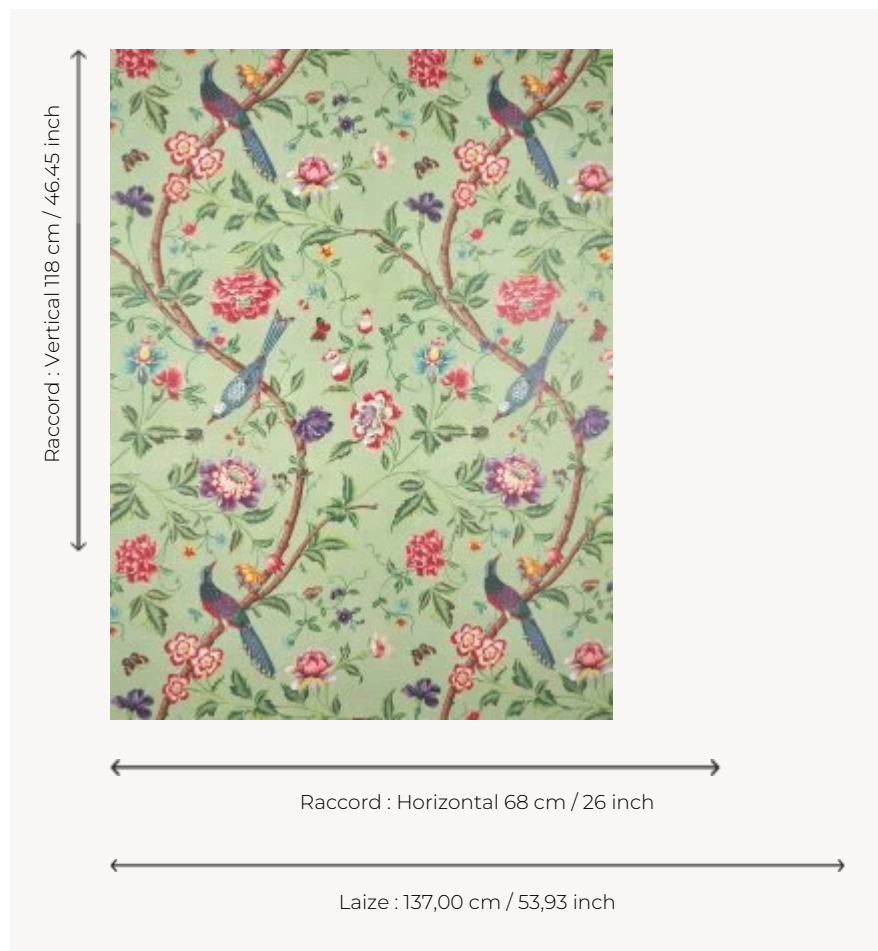

BP380002 JARDIN DE BAGATELLE

Décor de branchages fleuris, d'oiseaux et de papillons dans l'esprit des soies peintes chinoises importées en Europe au XVIII^e siècle pour la mode. L'impression numérique sur intissé permet de révéler détails et intensité des couleurs.

BP380002 - Original

Braquenié

TYPE	Papiers peints imprimés grande largeur
UNITÉ DE VENTE	Disponible au mètre
SUPPORT	INTISSE
COMPOSITION	-
LAIZE	137 cm / 53,93 inch
RACCORD	H: 68 cm - 26,00 inch V: 118 cm - 46,45 inch Raccord droit
POIDS	180 gr / m ²
ENTRETIEN	
EMARGEMENT	Pré-émargé
POSE/DÉPOSE	Encoller le mur Arrachable au mouillé
CERTIFICATIONS	EUROCLASS B-s1,d0 ASTM E84 Class A
NOTES	Support non feu
INFORMATIONS	Utiliser les repères pour faire le raccord lors de la pose. Pose en double coupe
LIASSE	B9979PPBRAQ9

2 Couleurs

BP380001
Printemps

BP380002
Original