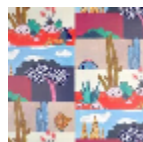

1 Couleurs

FP002001
Multicolore