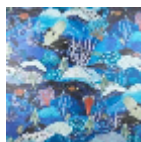

FP003002
Ocean