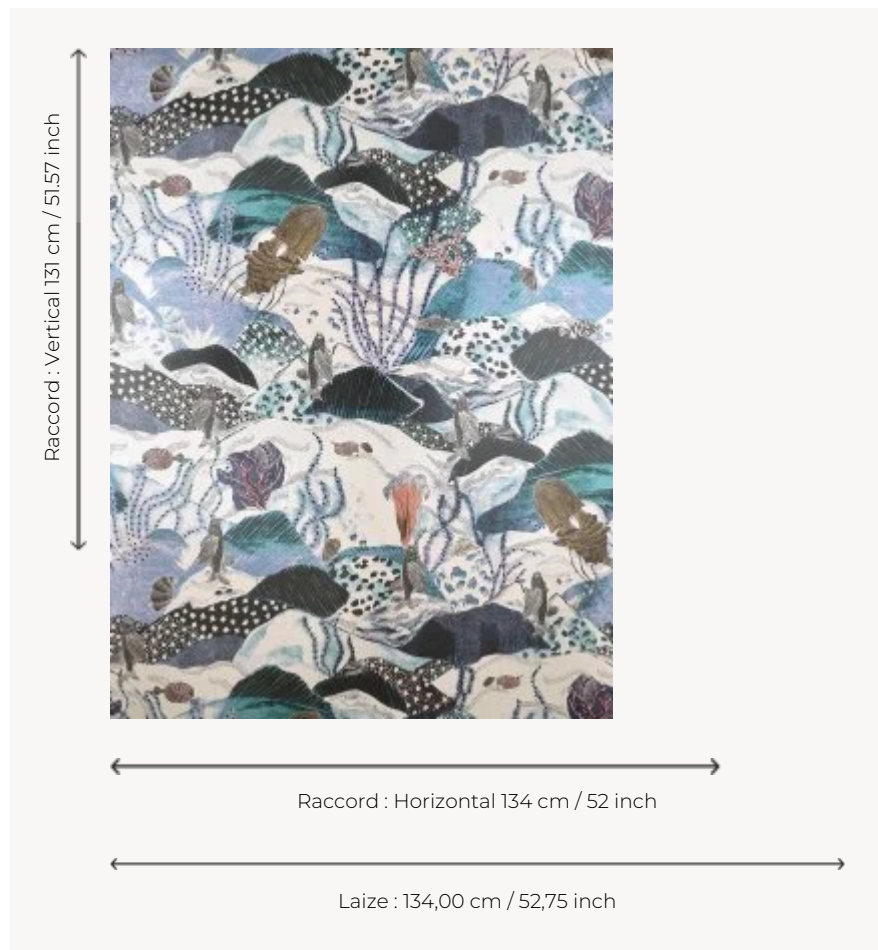

FP003001 LES MALDIVES

A la façon d'une gravure, LES MALDIVES, imprimé sur un fond nacré, représente un fond marin où petits poissons, coraux et algues cohabitent.

FP003001 - Ecume

Pierre Frey

| | |
|-----------------------|---|
| TYPE | Papiers peints imprimés grande largeur |
| ARTISTE | Fanny Lebon |
| UNITÉ DE VENTE | Disponible au mètre |
| SUPPORT | INTISSE |
| COMPOSITION | - |
| LAIZE | 134 cm / 52,75 inch |
| RACCORD | H: 134 cm - 52,00 inch V: 131 cm - 51,57 inch Raccord droit |
| POIDS | 175 gr / m ² |
| ENTRETIEN |  |
| EMARGEMENT | Pré-émargé |
| POSE/DÉPOSE | Encoller le mur Arrachable à sec |
| CERTIFICATIONS | EUROCLASS B-s1,d0 ASTM E84 Class A |
| NOTES | Support non feu Bonne solidité à la lumière |
| INFORMATIONS | Utiliser les repères pour faire le raccord lors de la pose. Pose en double coupe |
| LIASSE | F9979PPFREY41 |

2 Couleurs

FP003001
Ecume

FP003002
Ocean