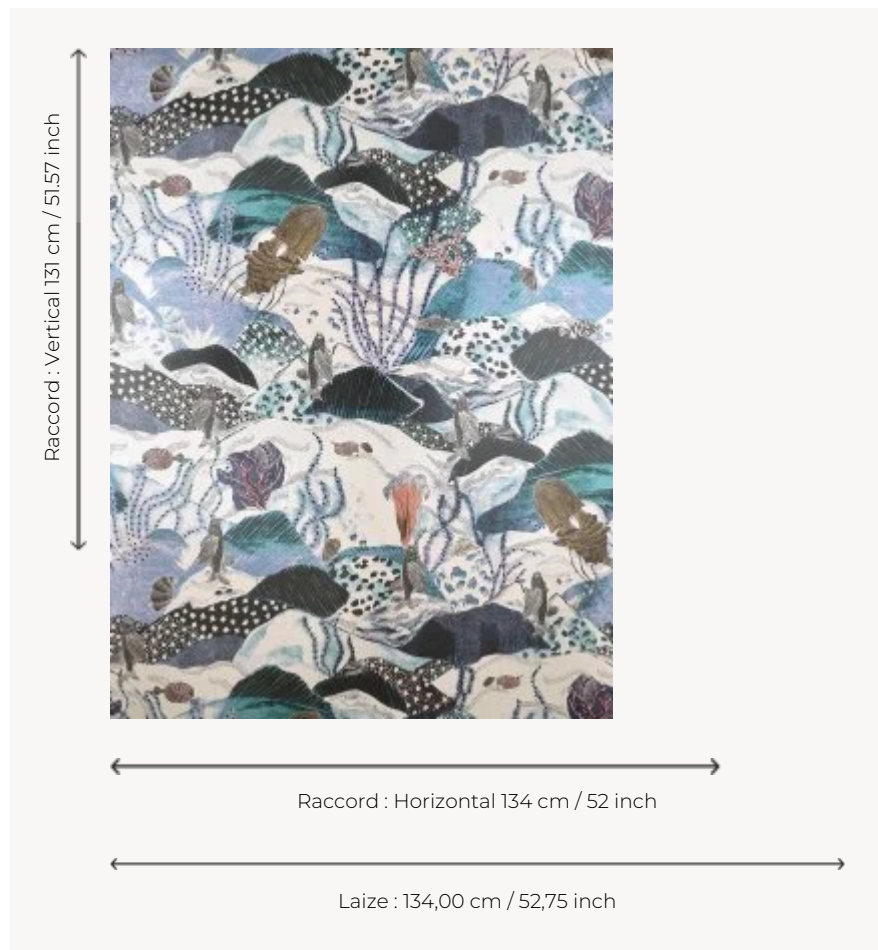

FP003001 LES MALDIVES

A la façon d'une gravure, LES MALDIVES, imprimé sur un fond nacré, représente un fond marin où petits poissons, coraux et algues cohabitent.

FP003001 - Ecume

Pierre Frey

TYPE	Papiers peints imprimés grande largeur
ARTISTE	Fanny Lebon
UNITÉ DE VENTE	Disponible au mètre
SUPPORT	INTISSE
COMPOSITION	-
LAIZE	134 cm / 52,75 inch
RACCORD	H: 134 cm - 52,00 inch V: 131 cm - 51,57 inch Raccord droit
POIDS	175 gr / m ²
ENTRETIEN	
EMARGEMENT	Pré-émargé
POSE/DÉPOSE	Encoller le mur Arrachable à sec
CERTIFICATIONS	EUROCLASS B-s1,d0 ASTM E84 Class A
NOTES	Support non feu Bonne solidité à la lumière
INFORMATIONS	Utiliser les repères pour faire le raccord lors de la pose. Pose en double coupe
LIASSE	F9979PPFREY41

2 Couleurs

FP003001
Ecume

FP003002
Ocean