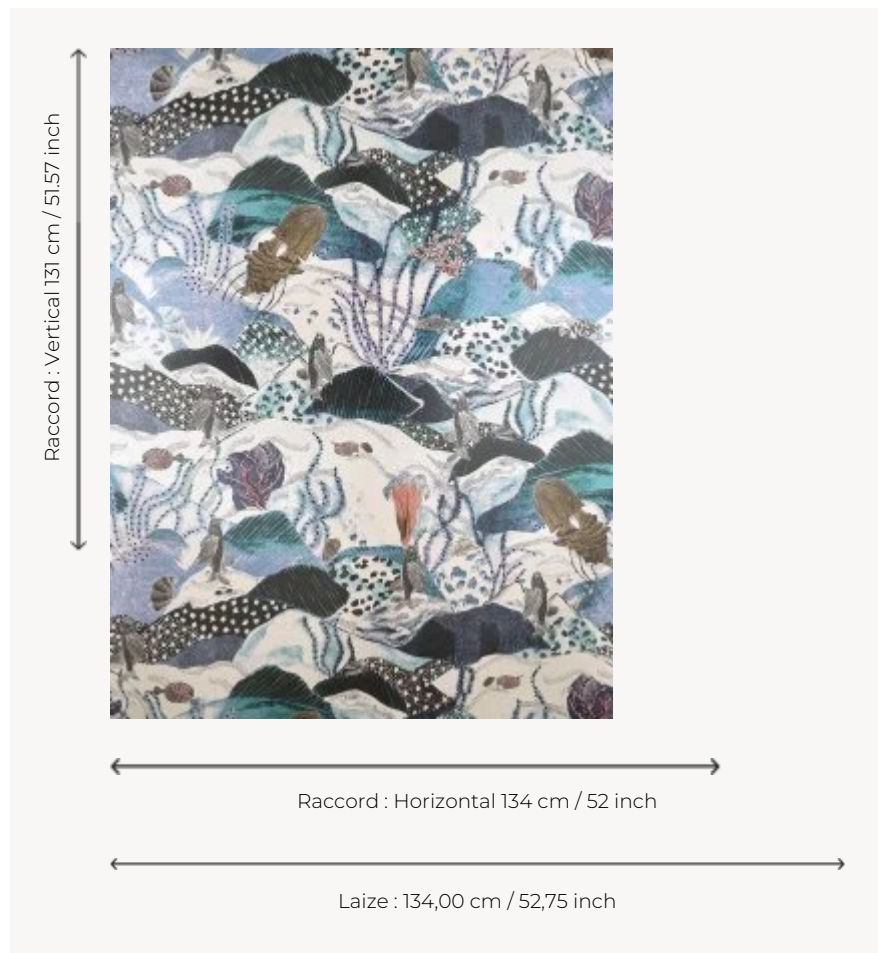

## FP003001 LES MALDIVES

A la façon d'une gravure, LES MALDIVES, imprimé sur un fond nacré, représente un fond marin où petits poissons, coraux et algues cohabitent.

### Pierre Frey

<b>TYPE</b>	Papiers peints imprimés grande largeur
<b>ARTISTE</b>	Fanny Lebon
<b>UNITÉ DE VENTE</b>	Disponible au mètre
<b>SUPPORT</b>	INTISSE
<b>COMPOSITION</b>	-
<b>LAIZE</b>	134 cm / 52,75 inch
<b>RACCORD</b>	H: 134 cm - 52,00 inch V: 131 cm - 51,57 inch Raccord droit
<b>POIDS</b>	175 gr / m <sup>2</sup>
<b>ENTRETIEN</b>	
<b>EMARGEMENT</b>	Pré-émargé
<b>POSE/DÉPOSE</b>	Encoller le mur Arrachable à sec
<b>CERTIFICATIONS</b>	EUROCLASS B-s1,d0 ASTM E84 Class A
<b>NOTES</b>	Support non feu Bonne solidité à la lumière
<b>INFORMATIONS</b>	Utiliser les repères pour faire le raccord lors de la pose. Pose en double coupe
<b>LIASSE</b>	F9979PPFREY41

## 2 Couleurs

FP003001  
Ecume

FP003002  
Ocean