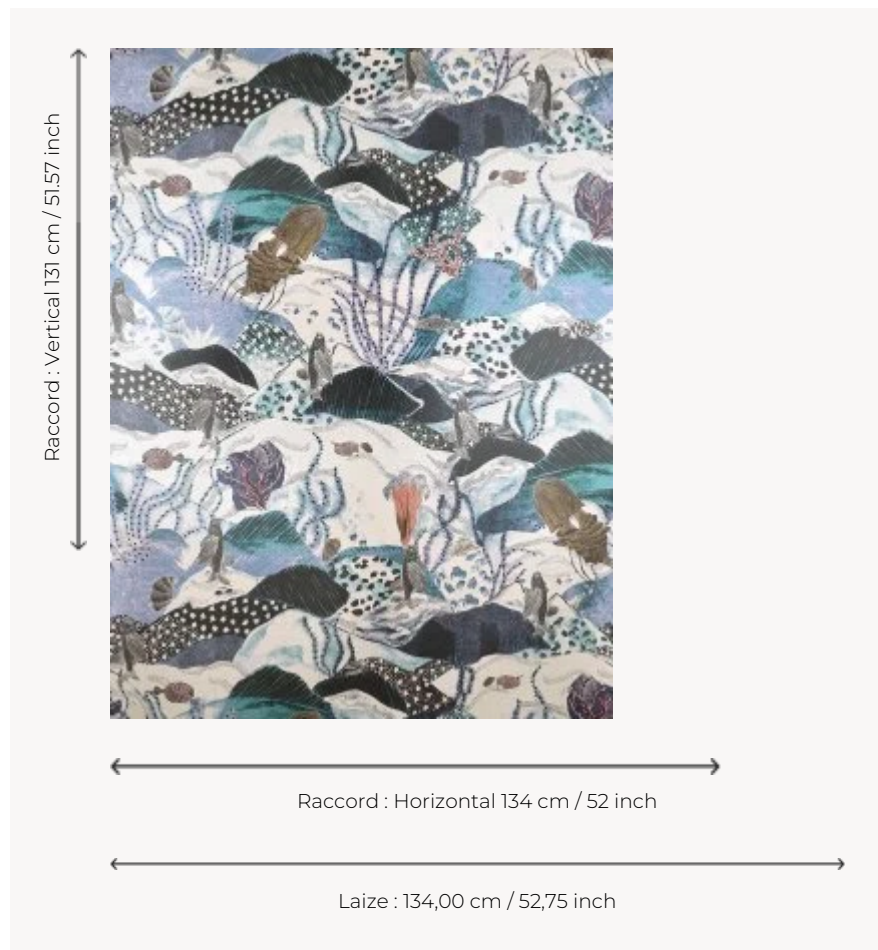

FP003001 LES MALDIVES

A la façon d'une gravure, LES MALDIVES, imprimé sur un fond nacré, représente un fond marin où petits poissons, coraux et algues cohabitent.

FP003001 - Ecume

Pierre Frey

TYPE	Papiers peints imprimés grande largeur
ARTISTE	Fanny Lebon
UNITÉ DE VENTE	Disponible au mètre
SUPPORT	INTISSE
COMPOSITION	-
LAIZE	134 cm / 52,75 inch
RACCORD	H: 134 cm - 52,00 inch V: 131 cm - 51,57 inch Raccord droit
POIDS	175 gr / m ²
ENTRETIEN	
EMARGEMENT	Pré-émargé
POSE/DÉPOSE	Encoller le mur Arrachable à sec
CERTIFICATIONS	EUROCLASS B-s1,d0 ASTM E84 Class A
NOTES	Support non feu Bonne solidité à la lumière
INFORMATIONS	Utiliser les repères pour faire le raccord lors de la pose. Pose en double coupe
LIASSE	F9979PPFREY41

2 Couleurs

FP003001
Ecume

FP003002
Ocean