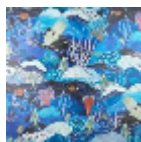

## FP003002 LES MALDIVES

A la façon d'une gravure, LES MALDIVES, imprimé sur un fond nacré, représente un fond marin où petits poissons, coraux et algues cohabitent.

### FP003002 - Ocean

### Pierre Frey

<b>TYPE</b>	Papiers peints imprimés grande largeur
<b>ARTISTE</b>	Fanny Lebon
<b>UNITÉ DE VENTE</b>	Disponible au mètre
<b>SUPPORT</b>	INTISSE
<b>COMPOSITION</b>	-
<b>LAIZE</b>	134 cm / 52,75 inch
<b>RACCORD</b>	H: 134 cm - 52,00 inch V: 131 cm - 51,57 inch Raccord droit
<b>POIDS</b>	175 gr / m <sup>2</sup>
<b>ENTRETIEN</b>	
<b>EMARGEMENT</b>	Pré-émargé
<b>POSE/DÉPOSE</b>	Encoller le mur Arrachable à sec
<b>CERTIFICATIONS</b>	EUROCLASS B-s1,d0 ASTM E84 Class A
<b>NOTES</b>	Support non feu Bonne solidité à la lumière
<b>INFORMATIONS</b>	Utiliser les repères pour faire le raccord lors de la pose. Pose en double coupe
<b>LIASSE</b>	F9979PPFREY41