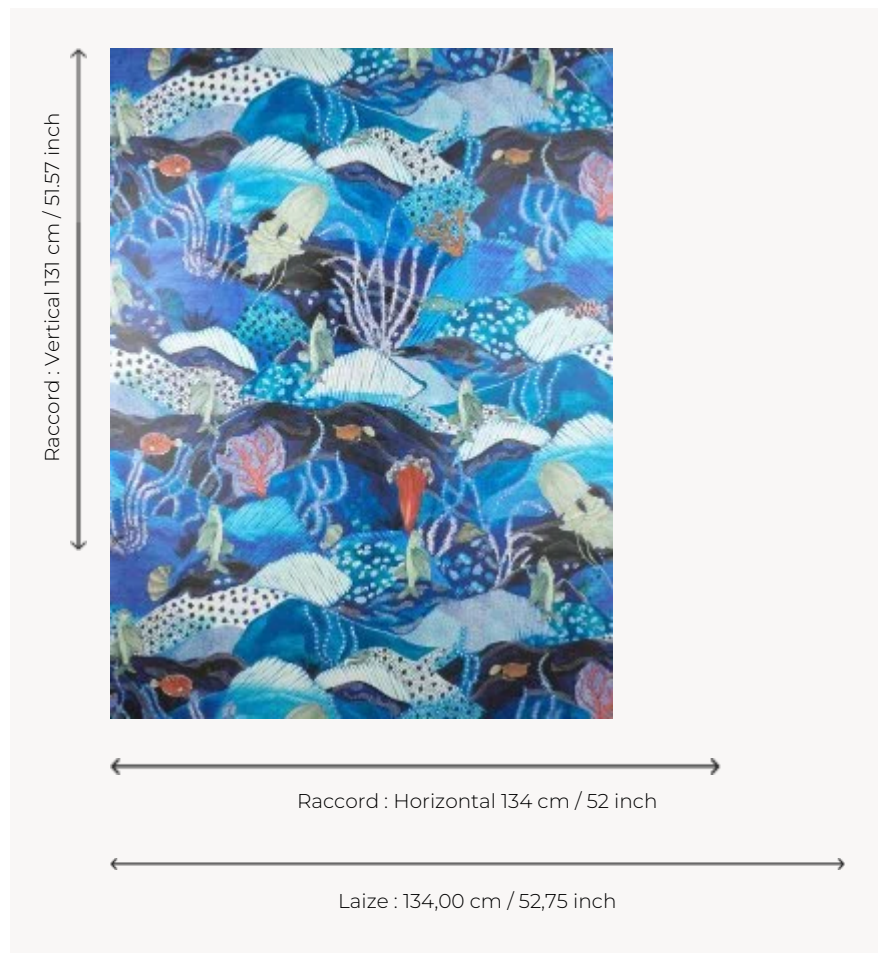

FP003002 LES MALDIVES

A la façon d'une gravure, LES MALDIVES, imprimé sur un fond nacré, représente un fond marin où petits poissons, coraux et algues cohabitent.

FP003002 - Ocean

Pierre Frey

TYPE	Papiers peints imprimés grande largeur
ARTISTE	Fanny Lebon
UNITÉ DE VENTE	Disponible au mètre
SUPPORT	INTISSE
COMPOSITION	-
LAIZE	134 cm / 52,75 inch
RACCORD	H: 134 cm - 52,00 inch V: 131 cm - 51,57 inch Raccord droit
POIDS	175 gr / m ²
ENTRETIEN	
EMARGEMENT	Pré-émargé
POSE/DÉPOSE	Encoller le mur Arrachable à sec
CERTIFICATIONS	EUROCLASS B-s1,d0 ASTM E84 Class A
NOTES	Support non feu Bonne solidité à la lumière
INFORMATIONS	Utiliser les repères pour faire le raccord lors de la pose. Pose en double coupe
LIASSE	F9979PPFREY41

2 Couleurs

FP003001
Ecume

FP003002
Ocean