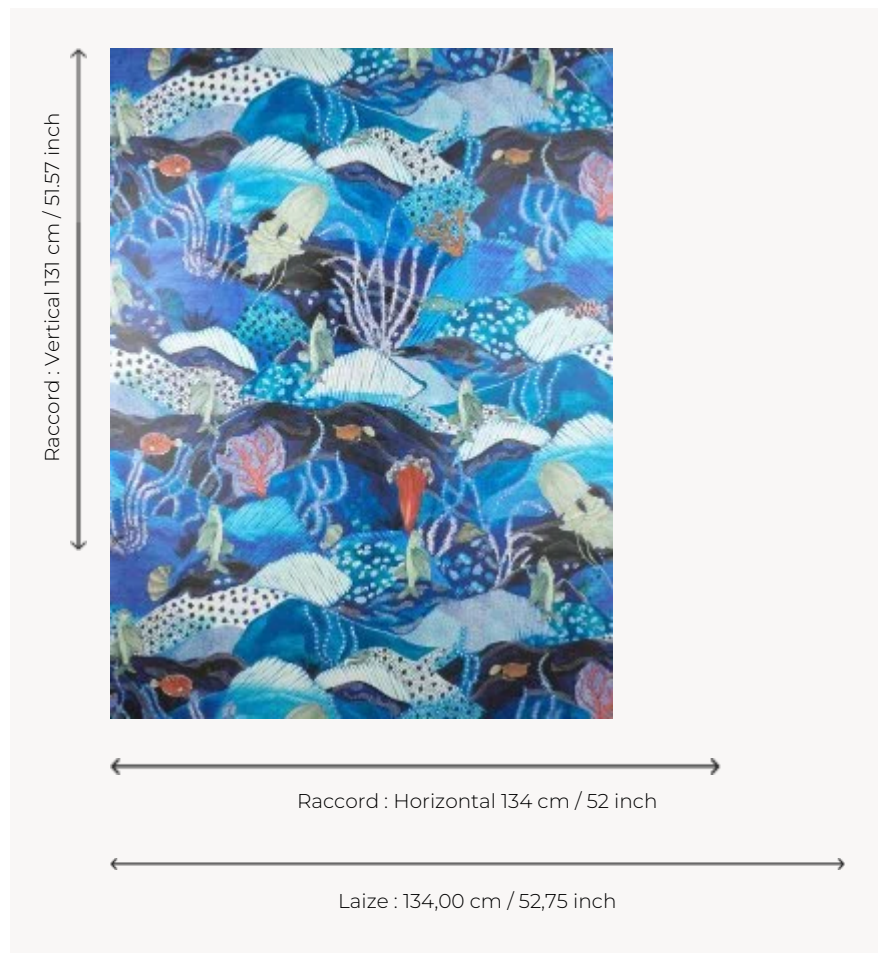

## FP003002 LES MALDIVES

A la façon d'une gravure, LES MALDIVES, imprimé sur un fond nacré, représente un fond marin où petits poissons, coraux et algues cohabitent.

### FP003002 - Ocean

### Pierre Frey

<b>TYPE</b>	Papiers peints imprimés grande largeur
<b>ARTISTE</b>	Fanny Lebon
<b>UNITÉ DE VENTE</b>	Disponible au mètre
<b>SUPPORT</b>	INTISSE
<b>COMPOSITION</b>	-
<b>LAIZE</b>	134 cm / 52,75 inch
<b>RACCORD</b>	H: 134 cm - 52,00 inch V: 131 cm - 51,57 inch Raccord droit
<b>POIDS</b>	175 gr / m <sup>2</sup>
<b>ENTRETIEN</b>	
<b>EMARGEMENT</b>	Pré-émargé
<b>POSE/DÉPOSE</b>	Encoller le mur Arrachable à sec
<b>CERTIFICATIONS</b>	EUROCLASS B-s1,d0 ASTM E84 Class A
<b>NOTES</b>	Support non feu Bonne solidité à la lumière
<b>INFORMATIONS</b>	Utiliser les repères pour faire le raccord lors de la pose. Pose en double coupe
<b>LIASSE</b>	F9979PPFREY41

## 2 Couleurs

FP003001  
Ecume

FP003002  
Ocean