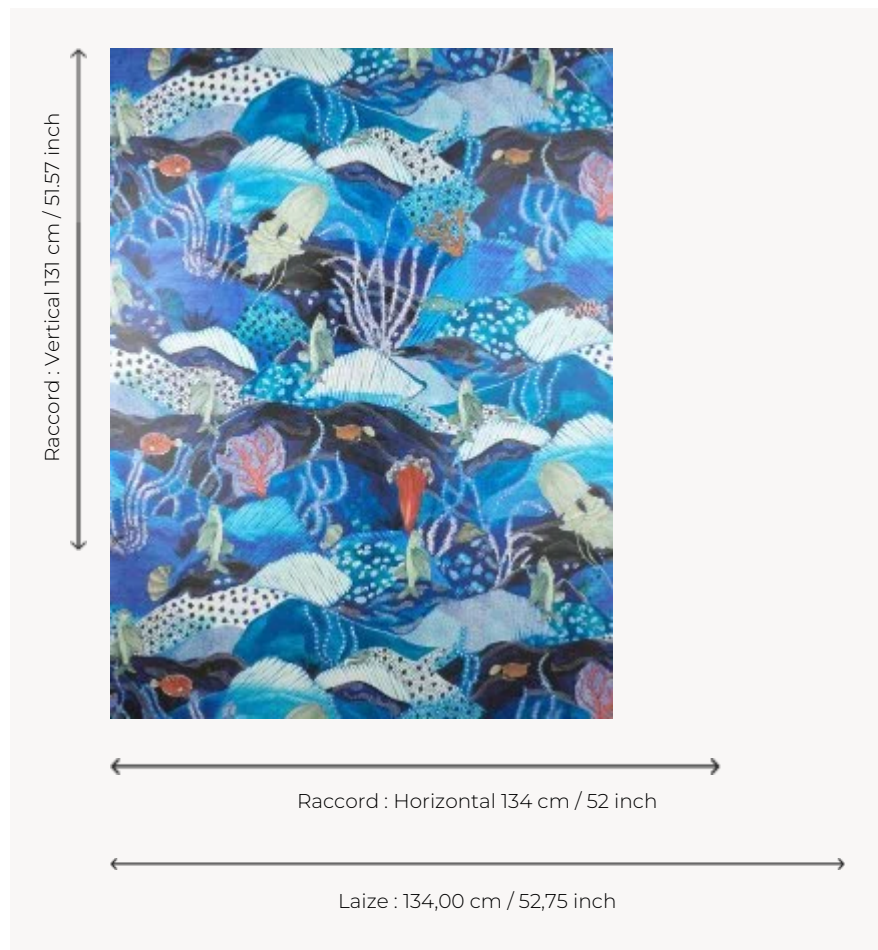

FP003002 LES MALDIVES

A la façon d'une gravure, LES MALDIVES, imprimé sur un fond nacré, représente un fond marin où petits poissons, coraux et algues cohabitent.

FP003002 - Ocean

Pierre Frey

TYPE	Papiers peints imprimés grande largeur
ARTISTE	Fanny Lebon
UNITÉ DE VENTE	Disponible au mètre
SUPPORT	INTISSE
COMPOSITION	-
LAIZE	134 cm / 52,75 inch
RACCORD	H: 134 cm - 52,00 inch V: 131 cm - 51,57 inch Raccord droit
POIDS	175 gr / m ²
ENTRETIEN	
EMARGEMENT	Pré-émargé
POSE/DÉPOSE	Encoller le mur Arrachable à sec
CERTIFICATIONS	EUROCLASS B-s1,d0 ASTM E84 Class A
NOTES	Support non feu Bonne solidité à la lumière
INFORMATIONS	Utiliser les repères pour faire le raccord lors de la pose. Pose en double coupe
LIASSE	F9979PPFREY41

2 Couleurs

FP003001
Ecume

FP003002
Ocean