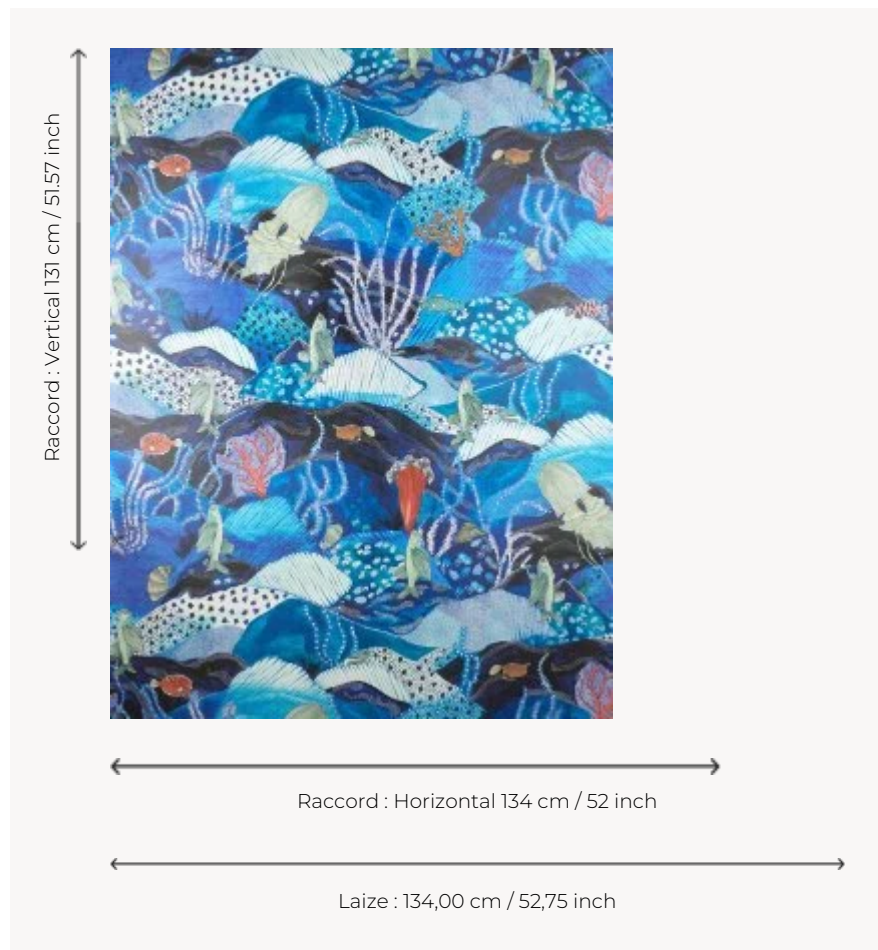

FP003002 LES MALDIVES

A la façon d'une gravure, LES MALDIVES, imprimé sur un fond nacré, représente un fond marin où petits poissons, coraux et algues cohabitent.

FP003002 - Ocean

Pierre Frey

TYPE	Papiers peints imprimés grande largeur
ARTISTE	Fanny Lebon
UNITÉ DE VENTE	Disponible au mètre
SUPPORT	INTISSE
COMPOSITION	-
LAIZE	134 cm / 52,75 inch
RACCORD	H: 134 cm - 52,00 inch V: 131 cm - 51,57 inch Raccord droit
POIDS	175 gr / m ²
ENTRETIEN	
EMARGEMENT	Pré-émargé
POSE/DÉPOSE	Encoller le mur Arrachable à sec
CERTIFICATIONS	EUROCLASS B-s1,d0 ASTM E84 Class A
NOTES	Support non feu Bonne solidité à la lumière
INFORMATIONS	Utiliser les repères pour faire le raccord lors de la pose. Pose en double coupe
LIASSE	F9979PPFREY41

2 Couleurs

FP003001
Ecume

FP003002
Ocean