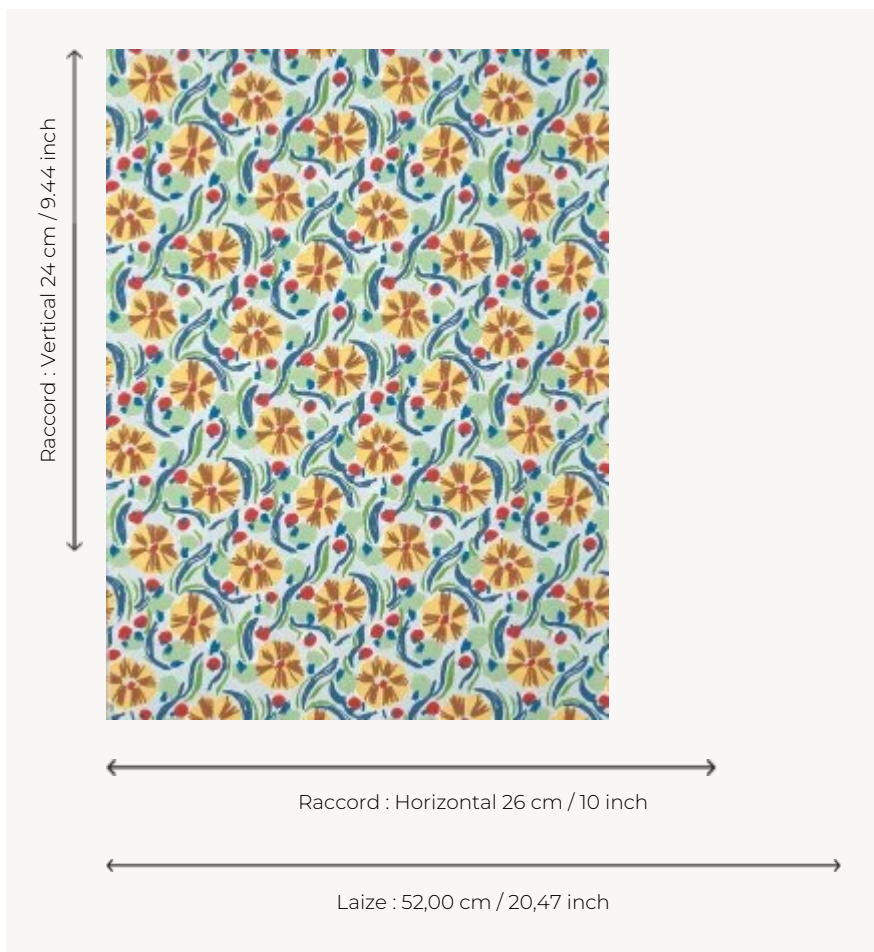

FP006001 LES ANEMONES

Ce joli dessin imprimé au rouleau a été peint par la céramiste écossaise Rachael Cocker. Proposé dans des colorations inspirées des poteries de l'artiste, LES ANEMONES fait penser aux anémones de mer. L'impression traditionnelle employée n'est pas sans rappeler le travail artisanal et la gestuelle de l'artiste.

FP006001 - Ete

Pierre Frey

TYPE	Papiers peints imprimés
ARTISTE	Rachael Cocker
UNITÉ DE VENTE	Disponible au rouleau de 10,05 mts
SUPPORT	INTISSE
COMPOSITION	-
LAIZE	52 cm / 20,47 inch
RACCORD	H: 26 cm - 10,00 inch V: 24 cm - 9,44 inch Raccord droit
POIDS	165 gr / m ²
ENTRETIEN	
EMARGEMENT	Emargé
POSE/DÉPOSE	Encoller le mur Arrachable à sec
CERTIFICATIONS	EUROCLASS B-s1,d0 ASTM E84 Class A
NOTES	Support non feu Bonne solidité à la lumière Décor imprimé en technique traditionnelle
LIASSE	F9979PPFREY41