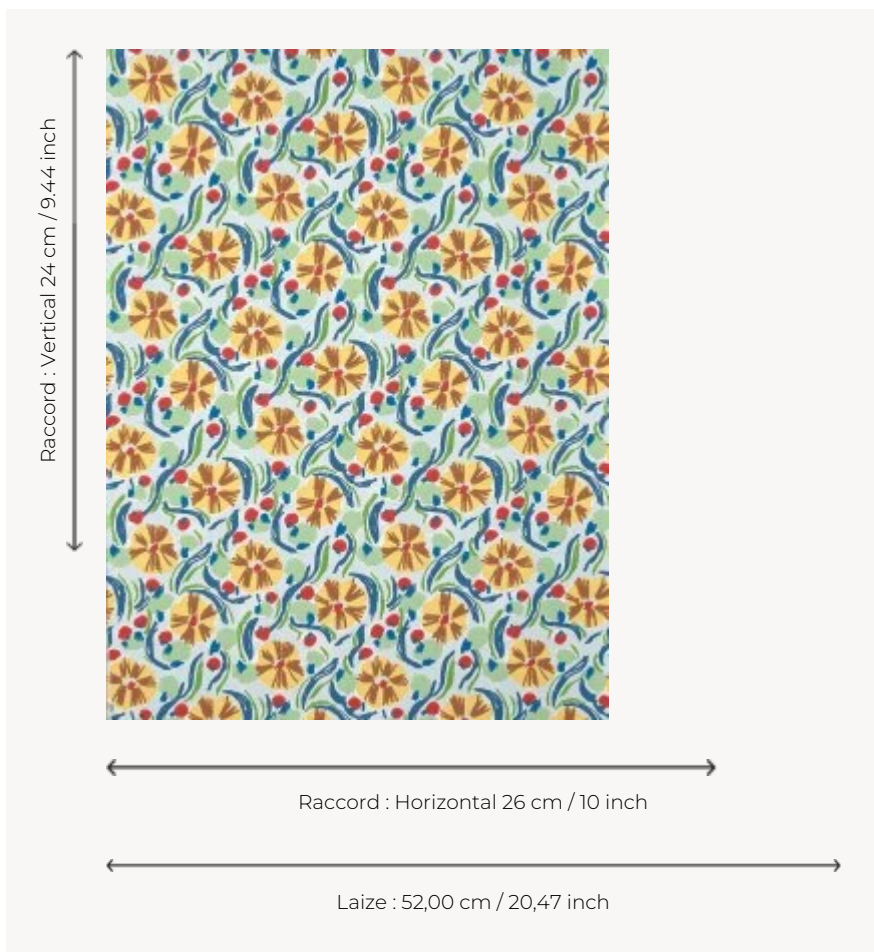

## FP006001 LES ANEMONES

Ce joli dessin imprimé au rouleau a été peint par la céramiste écossaise Rachael Cocker. Proposé dans des colorations inspirées des poteries de l'artiste, LES ANEMONES fait penser aux anémones de mer. L'impression traditionnelle employée n'est pas sans rappeler le travail artisanal et la gestuelle de l'artiste.

### Pierre Frey

<b>TYPE</b>	Papiers peints imprimés
<b>ARTISTE</b>	Rachael Cocker
<b>UNITÉ DE VENTE</b>	Disponible au rouleau de 10,05 mts
<b>SUPPORT</b>	INTISSE
<b>COMPOSITION</b>	-
<b>LAIZE</b>	52 cm / 20,47 inch
<b>RACCORD</b>	H: 26 cm - 10,00 inch V: 24 cm - 9,44 inch Raccord droit
<b>POIDS</b>	165 gr / m <sup>2</sup>
<b>ENTRETIEN</b>	
<b>EMARGEMENT</b>	Emargé
<b>POSE/DÉPOSE</b>	Encoller le mur Arrachable à sec
<b>CERTIFICATIONS</b>	EUROCLASS B-s1,d0 ASTM E84 Class A
<b>NOTES</b>	Support non feu Bonne solidité à la lumière Décor imprimé en technique traditionnelle