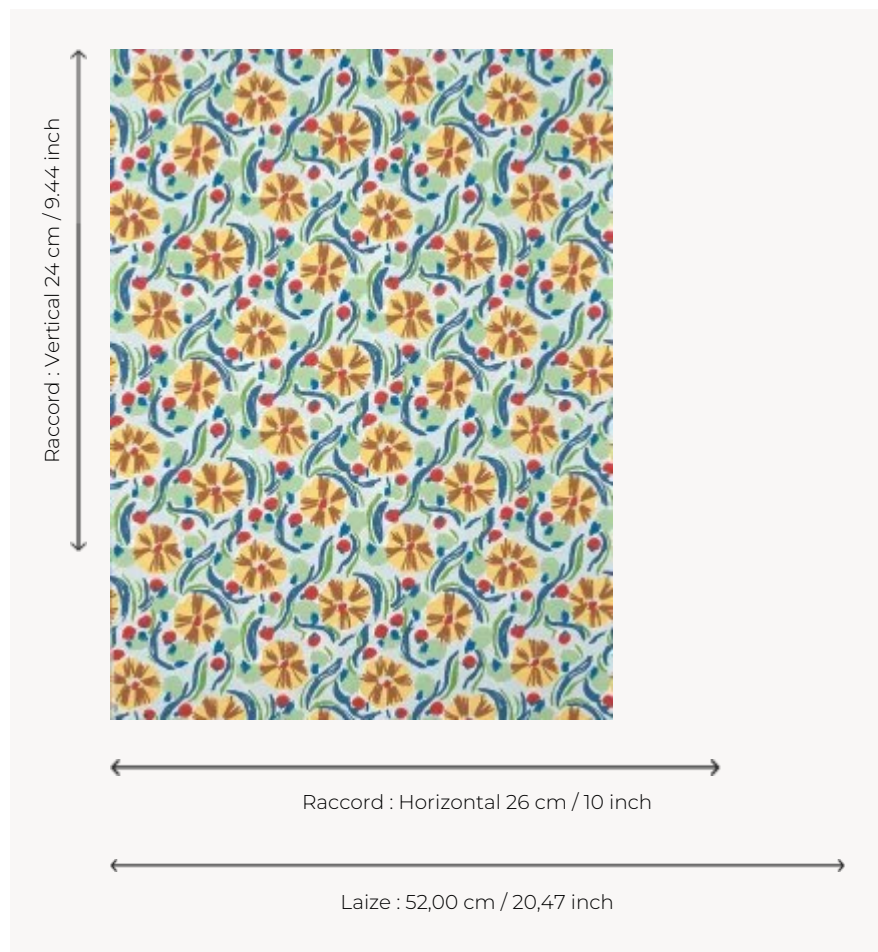

FP006001 LES ANEMONES

Ce joli dessin imprimé au rouleau a été peint par la céramiste écossaise Rachael Cocker. Proposé dans des colorations inspirées des poteries de l'artiste, LES ANEMONES fait penser aux anémones de mer. L'impression traditionnelle employée n'est pas sans rappeler le travail artisanal et la gestuelle de l'artiste.

FP006001 - Ete

Pierre Frey

TYPE	Papiers peints imprimés
ARTISTE	Rachael Cocker
UNITÉ DE VENTE	Disponible au rouleau de 10,05 mts
SUPPORT	INTISSE
COMPOSITION	-
LAIZE	52 cm / 20,47 inch
RACCORD	H: 26 cm - 10,00 inch V: 24 cm - 9,44 inch Raccord droit
POIDS	165 gr / m ²
ENTRETIEN	
EMARGEMENT	Emargé
POSE/DÉPOSE	Encoller le mur Arrachable à sec
CERTIFICATIONS	EUROCLASS B-s1,d0 ASTM E84 Class A
NOTES	Support non feu Bonne solidité à la lumière Décor imprimé en technique traditionnelle
LIASSE	F9979PPFREY41

3 Couleurs

FP006001
Ete

FP006002
Printemps

FP006003
Automne