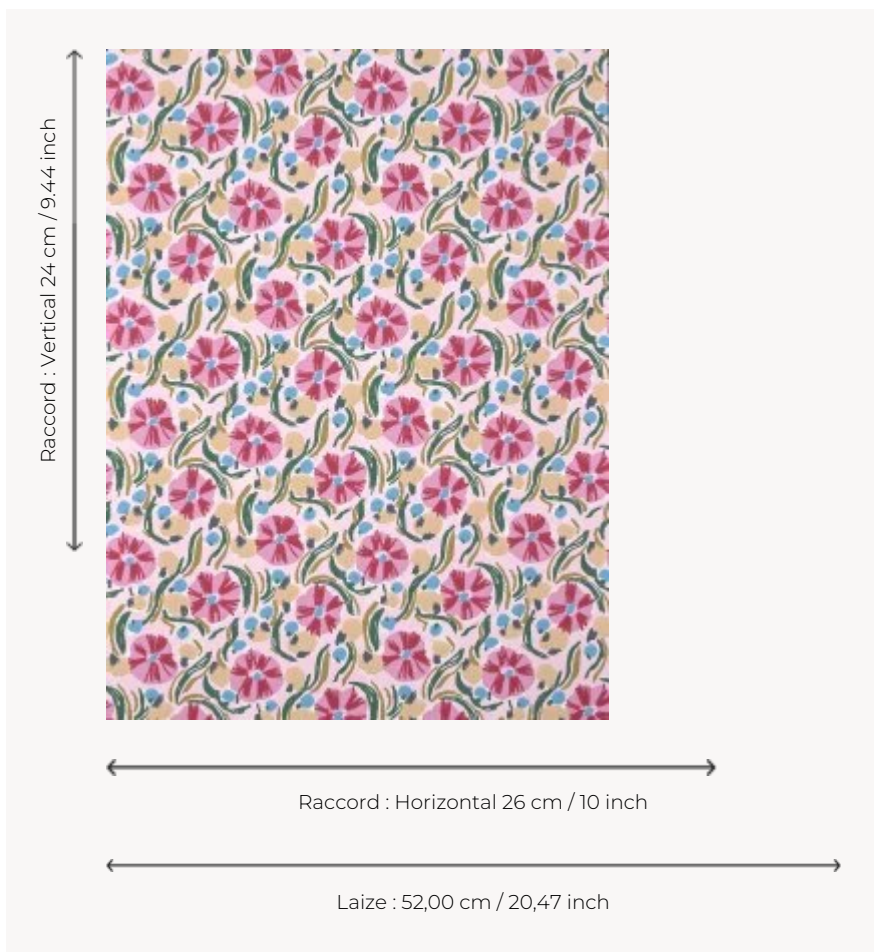

FP006002 LES ANEMONES

Ce joli dessin imprimé au rouleau a été peint par la céramiste écossaise Rachael Cocker. Proposé dans des colorations inspirées des poteries de l'artiste, LES ANEMONES fait penser aux anémones de mer. L'impression traditionnelle employée n'est pas sans rappeler le travail artisanal et la gestuelle de l'artiste.

FP006002 - Printemps

Pierre Frey

TYPE	Papiers peints imprimés
ARTISTE	Rachael Cocker
UNITÉ DE VENTE	Disponible au rouleau de 10,05 mts
SUPPORT	INTISSE
COMPOSITION	-
LAIZE	52 cm / 20,47 inch
RACCORD	H: 26 cm - 10,00 inch V: 24 cm - 9,44 inch Raccord droit
POIDS	165 gr / m ²
ENTRETIEN	
EMARGEMENT	Emargé
POSE/DÉPOSE	Encoller le mur Arrachable à sec
CERTIFICATIONS	EUROCLASS B-s1,d0 ASTM E84 Class A
NOTES	Support non feu Bonne solidité à la lumière Décor imprimé en technique traditionnelle
LIASSE	F9979PPFREY41