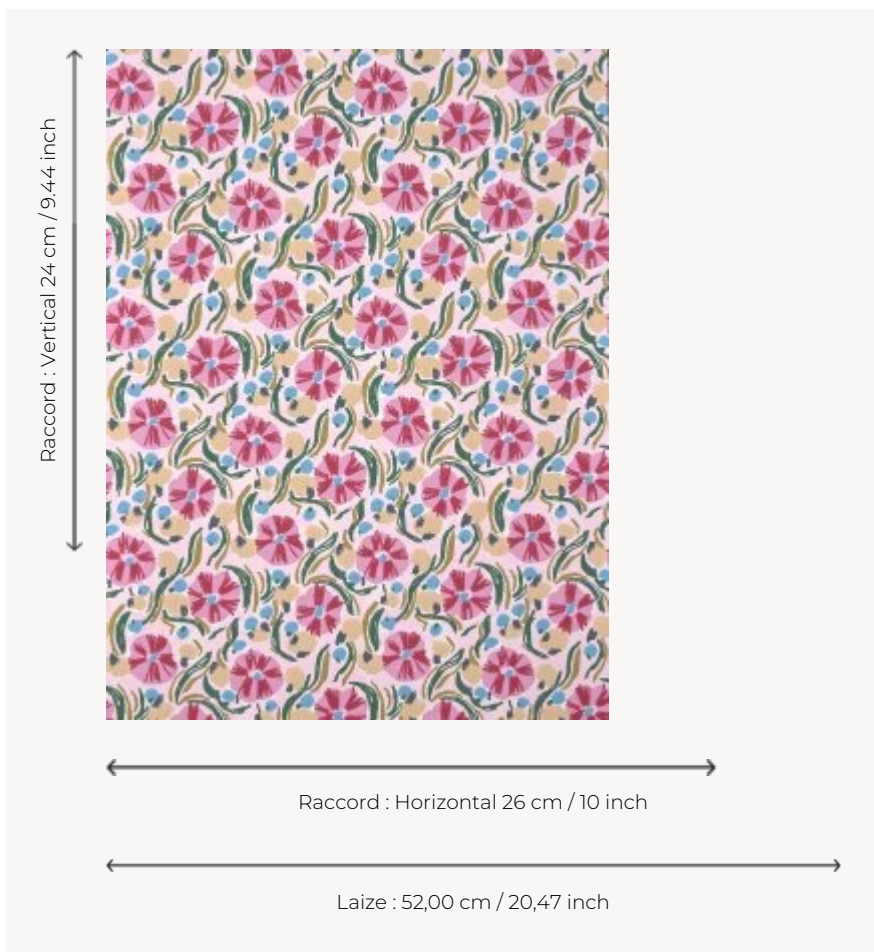

FP006002 LES ANEMONES

Ce joli dessin imprimé au rouleau a été peint par la céramiste écossaise Rachael Cocker. Proposé dans des colorations inspirées des poteries de l'artiste, LES ANEMONES fait penser aux anémones de mer. L'impression traditionnelle employée n'est pas sans rappeler le travail artisanal et la gestuelle de l'artiste.

FP006002 - Printemps

Pierre Frey

| | |
|-----------------------|---|
| TYPE | Papiers peints imprimés |
| ARTISTE | Rachael Cocker |
| UNITÉ DE VENTE | Disponible au rouleau de 10,05 mts |
| SUPPORT | INTISSE |
| COMPOSITION | - |
| LAIZE | 52 cm / 20,47 inch |
| RACCORD | H: 26 cm - 10,00 inch V: 24 cm - 9,44 inch Raccord droit |
| POIDS | 165 gr / m ² |
| ENTRETIEN |  |
| EMARGEMENT | Emargé |
| POSE/DÉPOSE | Encoller le mur Arrachable à sec |
| CERTIFICATIONS | EUROCLASS B-s1,d0 ASTM E84 Class A |
| NOTES | Support non feu Bonne solidité à la lumière Décor imprimé en technique traditionnelle |
| LIASSE | F9979PPFREY41 |