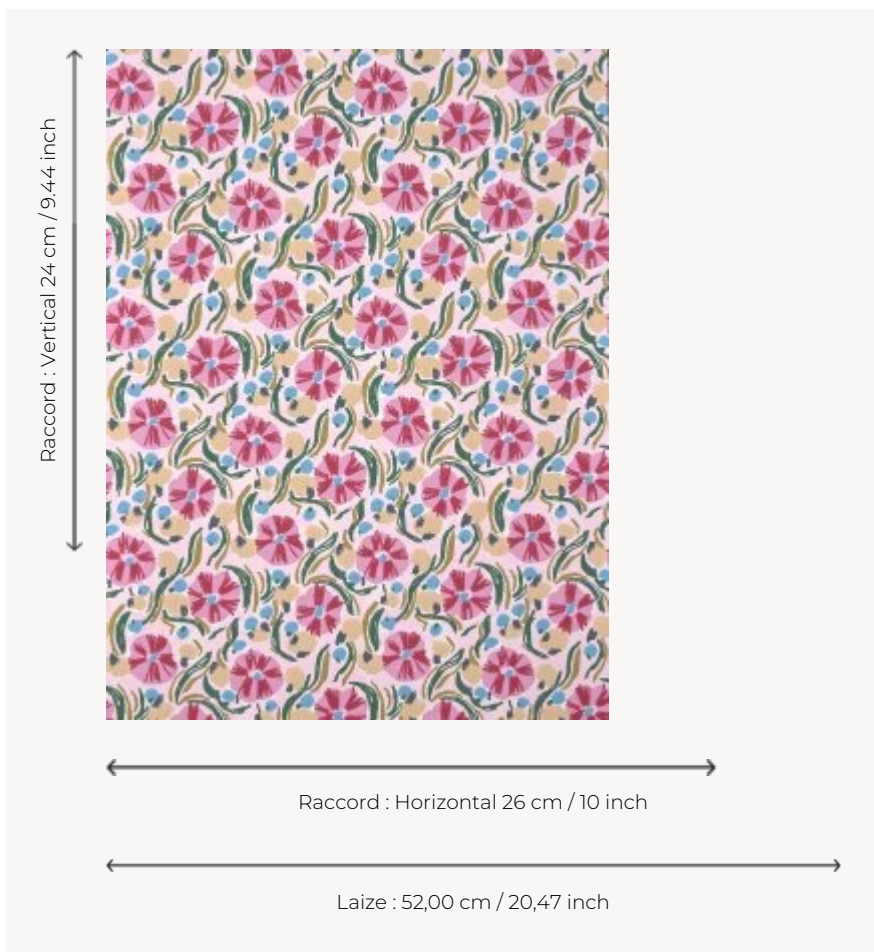

FP006002 LES ANEMONES

Ce joli dessin imprimé au rouleau a été peint par la céramiste écossaise Rachael Cocker. Proposé dans des colorations inspirées des poteries de l'artiste, LES ANEMONES fait penser aux anémones de mer. L'impression traditionnelle employée n'est pas sans rappeler le travail artisanal et la gestuelle de l'artiste.

FP006002 - Printemps

Pierre Frey

TYPE	Papiers peints imprimés
ARTISTE	Rachael Cocker
UNITÉ DE VENTE	Disponible au rouleau de 10,05 mts
SUPPORT	INTISSE
COMPOSITION	-
LAIZE	52 cm / 20,47 inch
RACCORD	H: 26 cm - 10,00 inch V: 24 cm - 9,44 inch Raccord droit
POIDS	165 gr / m ²
ENTRETIEN	
EMARGEMENT	Emargé
POSE/DÉPOSE	Encoller le mur Arrachable à sec
CERTIFICATIONS	EUROCLASS B-s1,d0 ASTM E84 Class A
NOTES	Support non feu Bonne solidité à la lumière Décor imprimé en technique traditionnelle
LIASSE	F9979PPFREY41