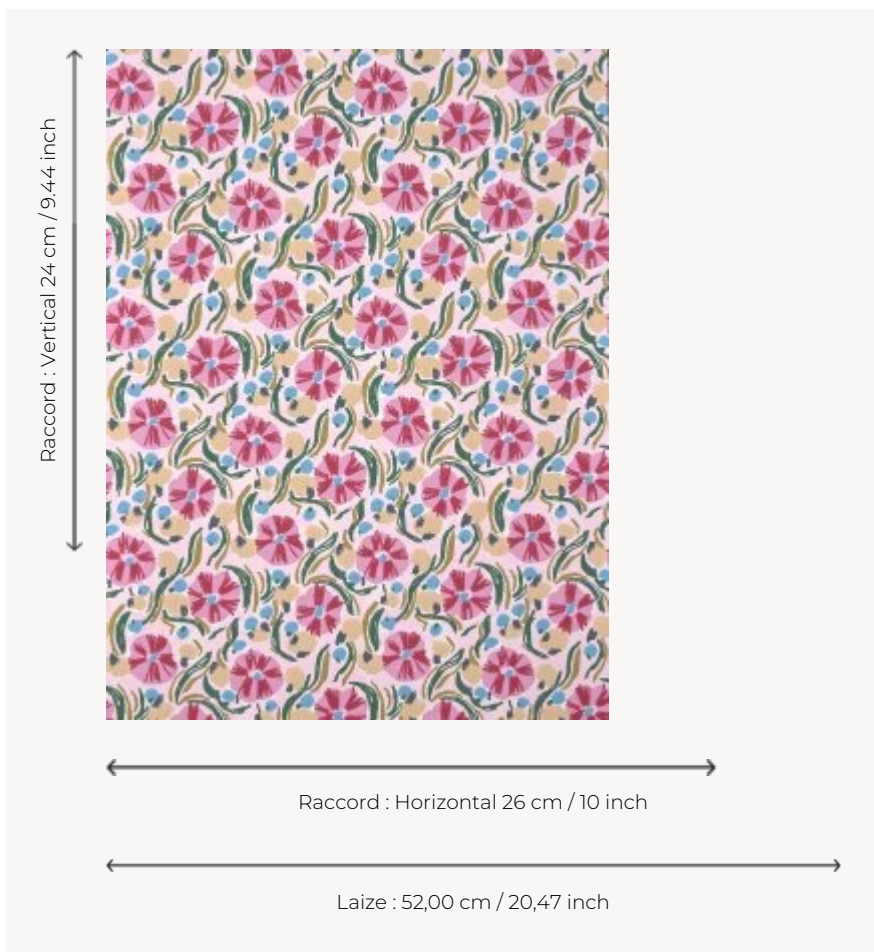

FP006002 LES ANEMONES

Ce joli dessin imprimé au rouleau a été peint par la céramiste écossaise Rachael Cocker. Proposé dans des colorations inspirées des poteries de l'artiste, LES ANEMONES fait penser aux anémones de mer. L'impression traditionnelle employée n'est pas sans rappeler le travail artisanal et la gestuelle de l'artiste.

FP006002 - Printemps

Pierre Frey

TYPE	Papiers peints imprimés
ARTISTE	Rachael Cocker
UNITÉ DE VENTE	Disponible au rouleau de 10,05 mts
SUPPORT	INTISSE
COMPOSITION	-
LAIZE	52 cm / 20,47 inch
RACCORD	H: 26 cm - 10,00 inch V: 24 cm - 9,44 inch Raccord droit
POIDS	165 gr / m ²
ENTRETIEN	
EMARGEMENT	Emargé
POSE/DÉPOSE	Encoller le mur Arrachable à sec
CERTIFICATIONS	EUROCLASS B-s1,d0 ASTM E84 Class A
NOTES	Support non feu Bonne solidité à la lumière Décor imprimé en technique traditionnelle