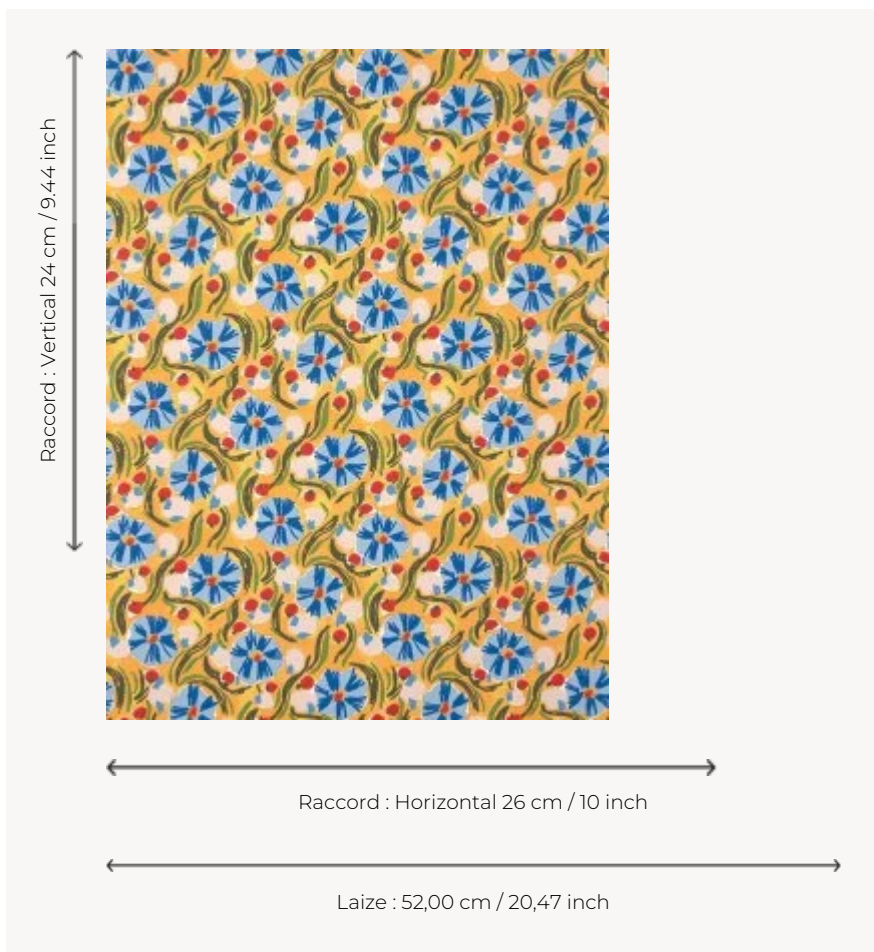

FP006003 LES ANEMONES

Ce joli dessin imprimé au rouleau a été peint par la céramiste écossaise Rachael Cocker. Proposé dans des colorations inspirées des poteries de l'artiste, LES ANEMONES fait penser aux anémones de mer. L'impression traditionnelle employée n'est pas sans rappeler le travail artisanal et la gestuelle de l'artiste.

FP006003 - Automne

Pierre Frey

TYPE	Papiers peints imprimés
ARTISTE	Rachael Cocker
UNITÉ DE VENTE	Disponible au rouleau de 10,05 mts
SUPPORT	INTISSE
COMPOSITION	-
LAIZE	52 cm / 20,47 inch
RACCORD	H: 26 cm - 10,00 inch V: 24 cm - 9,44 inch Raccord droit
POIDS	165 gr / m ²
ENTRETIEN	
EMARGEMENT	Emargé
POSE/DÉPOSE	Encoller le mur Arrachable à sec
CERTIFICATIONS	EUROCLASS B-s1,d0 ASTM E84 Class A
NOTES	Support non feu Bonne solidité à la lumière Décor imprimé en technique traditionnelle
LIASSE	F9979PPFREY41