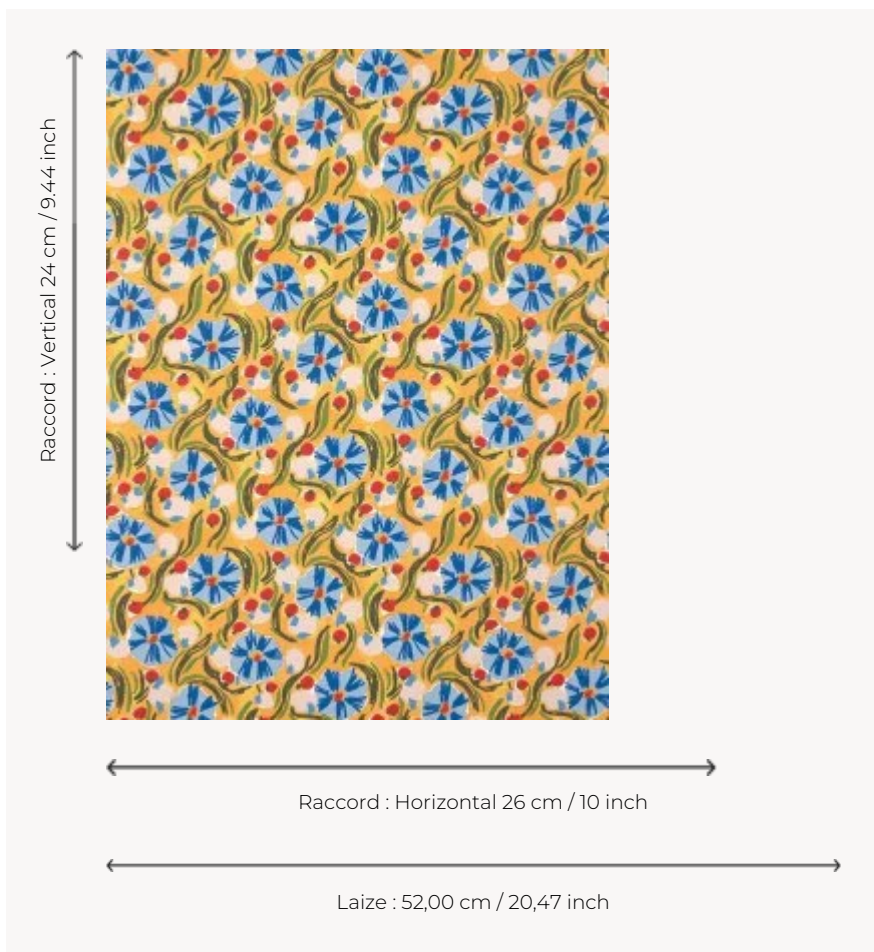

FP006003 LES ANEMONES

Ce joli dessin imprimé au rouleau a été peint par la céramiste écossaise Rachael Cocker. Proposé dans des colorations inspirées des poteries de l'artiste, LES ANEMONES fait penser aux anémones de mer. L'impression traditionnelle employée n'est pas sans rappeler le travail artisanal et la gestuelle de l'artiste.

FP006003 - Automne

Pierre Frey

TYPE	Papiers peints imprimés
ARTISTE	Rachael Cocker
UNITÉ DE VENTE	Disponible au rouleau de 10,05 mts
SUPPORT	INTISSE
COMPOSITION	-
LAIZE	52 cm / 20,47 inch
RACCORD	H: 26 cm - 10,00 inch V: 24 cm - 9,44 inch Raccord droit
POIDS	165 gr / m²
ENTRETIEN	
EMARGEMENT	Emargé
POSE/DÉPOSE	Encoller le mur Arrachable à sec
CERTIFICATIONS	EUROCLASS B-s1,d0 ASTM E84 Class A
NOTES	Support non feu Bonne solidité à la lumière Décor imprimé en technique traditionnelle
LIASSE	F9979PPFREY41