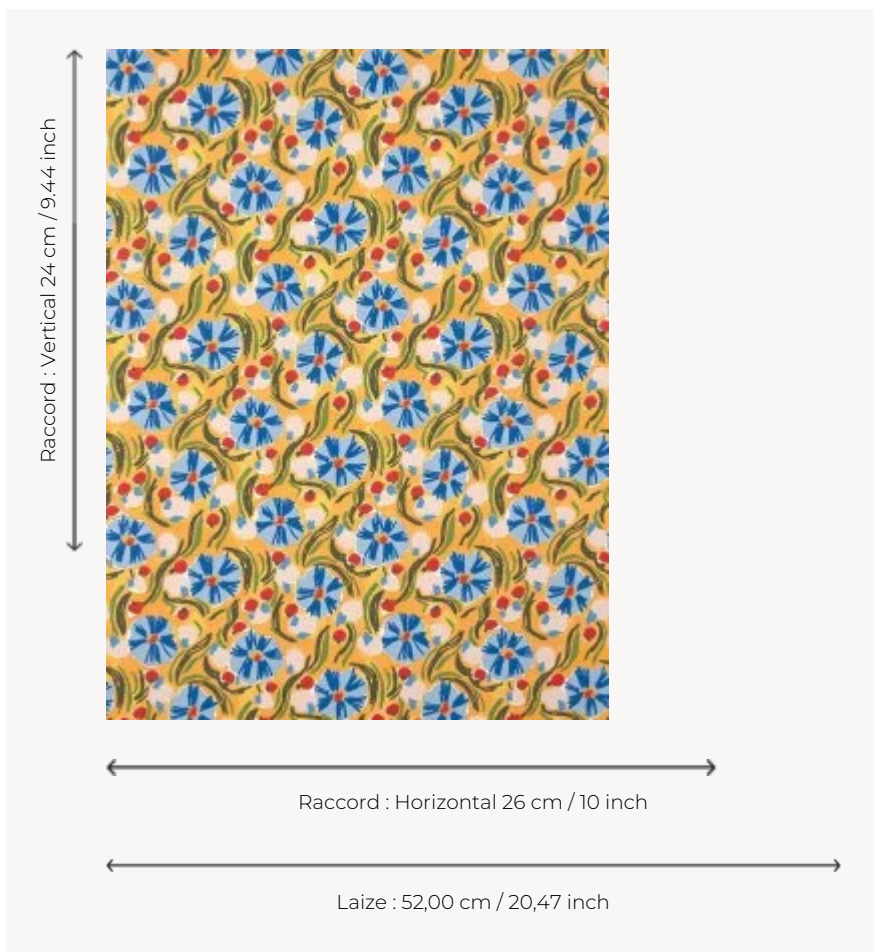

FP006003 LES ANEMONES

Ce joli dessin imprimé au rouleau a été peint par la céramiste écossaise Rachael Cocker. Proposé dans des colorations inspirées des poteries de l'artiste, LES ANEMONES fait penser aux anémones de mer. L'impression traditionnelle employée n'est pas sans rappeler le travail artisanal et la gestuelle de l'artiste.

FP006003 - Automne

Pierre Frey

TYPE	Papiers peints imprimés
ARTISTE	Rachael Cocker
UNITÉ DE VENTE	Disponible au rouleau de 10,05 mts
SUPPORT	INTISSE
COMPOSITION	-
LAIZE	52 cm / 20,47 inch
RACCORD	H: 26 cm - 10,00 inch V: 24 cm - 9,44 inch Raccord droit
POIDS	165 gr / m ²
ENTRETIEN	
EMARGEMENT	Emargé
POSE/DÉPOSE	Encoller le mur Arrachable à sec
CERTIFICATIONS	EUROCLASS B-s1,d0 ASTM E84 Class A
NOTES	Support non feu Bonne solidité à la lumière Décor imprimé en technique traditionnelle
LIASSE	F9979PPFREY41