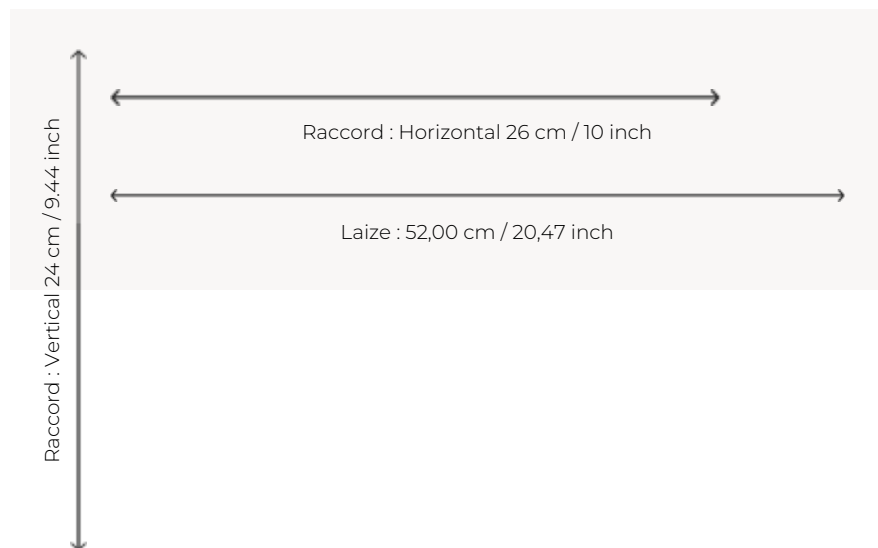

FP006004 LES ANEMONES

Ce joli dessin imprimé au rouleau a été peint par la céramiste écossaise Rachael Cocker. Proposé dans des colorations inspirées des poteries de l'artiste, LES ANEMONES fait penser aux anémones de mer. L'impression traditionnelle employée n'est pas sans rappeler le travail artisanal et la gestuelle de l'artiste.

FP006004 -

Pierre Frey

TYPE	Papiers peints imprimés
ARTISTE	Rachael Cocker
UNITÉ DE VENTE	Disponible au rouleau de 10,05 mts
SUPPORT	INTISSE
COMPOSITION	-
LAIZE	52 cm / 20,47 inch
RACCORD	H: 26 cm - 10,00 inch V: 24 cm - 9,44 inch Raccord droit
POIDS	165 gr / m ²
ENTRETIEN	
EMARGEMENT	Emargé
POSE/DÉPOSE	Encoller le mur Arrachable à sec
CERTIFICATIONS	EUROCLASS B-s1,d0 ASTM E84 Class A
NOTES	Support non feu Bonne solidité à la lumière Décor imprimé en technique traditionnelle
LIASSE	F9979PPFREY41