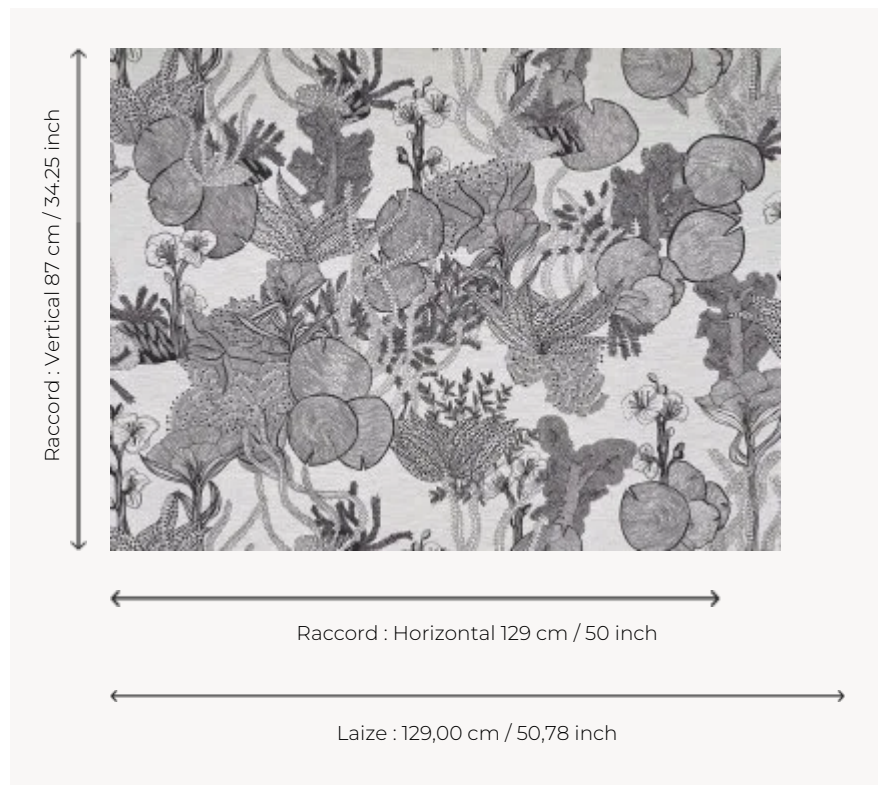

FP007001 PUNTA CANA

Dessiné au trait, cette scène, entre végétation florale et marine est imprimée sur un voile de lin contrecollé.

FP007001 - Encre

Pierre Frey

TYPE	Papiers peints imprimés grande largeur
ARTISTE	Fanny Lebon
UNITÉ DE VENTE	Disponible au mètre
SUPPORT	INTISSE
COMPOSITION	100 % Lin
LAIZE	129 cm / 50,78 inch
RACCORD	H: 129 cm - 50,00 inch V: 87 cm - 34,25 inch Raccord sauté
POIDS	300 gr / m ²
ENTRETIEN	
EMARGEMENT	Emargé
POSE/DÉPOSE	Encoller le mur Arrachable à sec
CERTIFICATIONS	ASTM E84 Class A
NOTES	Motif en relief Bonne solidité à la lumière
INFORMATIONS	Effet panneauautage
LIASSE	F9979PPFREY41

2 Couleurs

FP007001
Encre

FP007002
Meringue