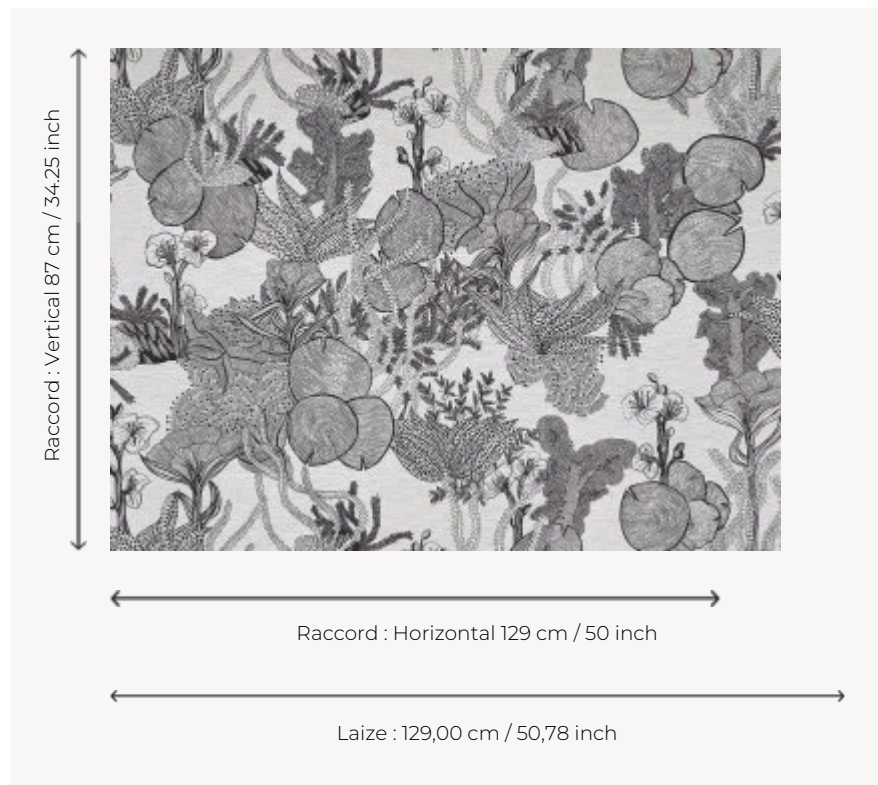

FP007001 PUNTA CANA

Dessiné au trait, cette scène, entre végétation florale et marine est imprimée sur un voile de lin contrecollé.

FP007001 - Encre

Pierre Frey

TYPE	Papiers peints imprimés grande largeur
ARTISTE	Fanny Lebon
UNITÉ DE VENTE	Disponible au mètre
SUPPORT	INTISSE
COMPOSITION	100 % Lin
LAIZE	129 cm / 50,78 inch
RACCORD	H: 129 cm - 50,00 inch V: 87 cm - 34,25 inch Raccord sauté
POIDS	300 gr / m ²
ENTRETIEN	
EMARGEMENT	Emargé
POSE/DÉPOSE	Encoller le mur Arrachable à sec
CERTIFICATIONS	ASTM E84 Class A
NOTES	Motif en relief Bonne solidité à la lumière
INFORMATIONS	Effet panneauautage
LIASSE	F9979PPFREY41

2 Couleurs

FP007001
Encre

FP007002
Meringue