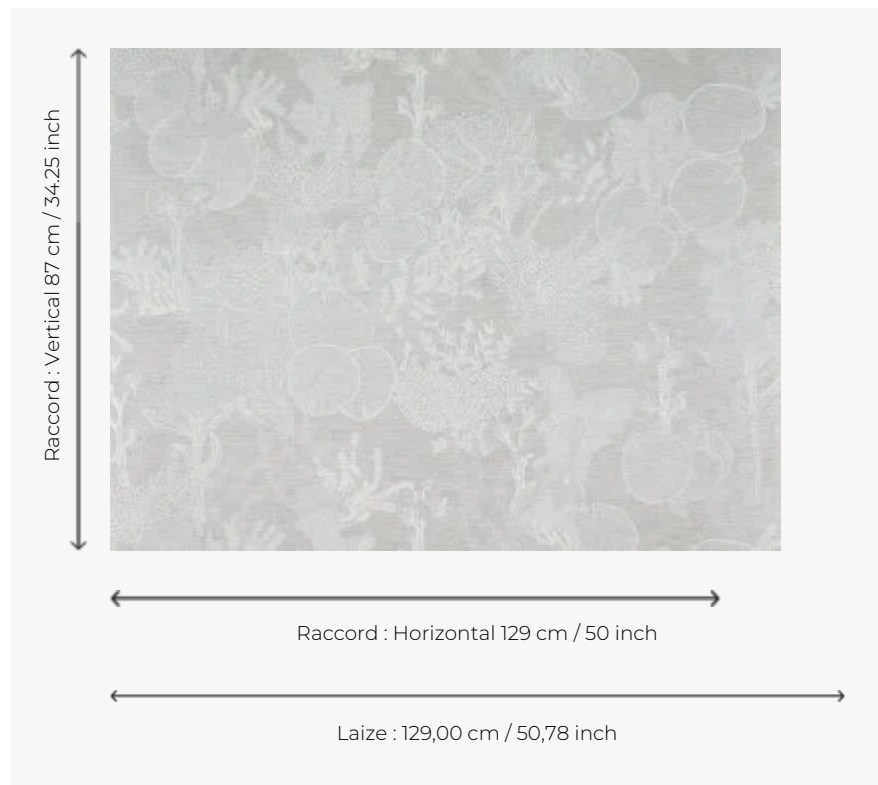

FP007002 PUNTA CANA

Dessiné au trait, cette scène, entre végétation florale et marine est imprimée sur un voile de lin contrecollé.

FP007002 - Meringue

Pierre Frey

TYPE	Papiers peints imprimés grande largeur
ARTISTE	Fanny Lebon
UNITÉ DE VENTE	Disponible au mètre
SUPPORT	INTISSE
COMPOSITION	100 % Lin
LAIZE	129 cm / 50,78 inch
RACCORD	H: 129 cm - 50,00 inch V: 87 cm - 34,25 inch Raccord sauté
POIDS	300 gr / m ²
ENTRETIEN	
EMARGEMENT	Emargé
POSE/DÉPOSE	Encoller le mur Arrachable à sec
CERTIFICATIONS	ASTM E84 Class A
NOTES	Motif en relief Bonne solidité à la lumière
INFORMATIONS	Effet panneauautage
LIASSE	F9979PPFREY41

2 Couleurs

FP007001
Encre

FP007002
Meringue