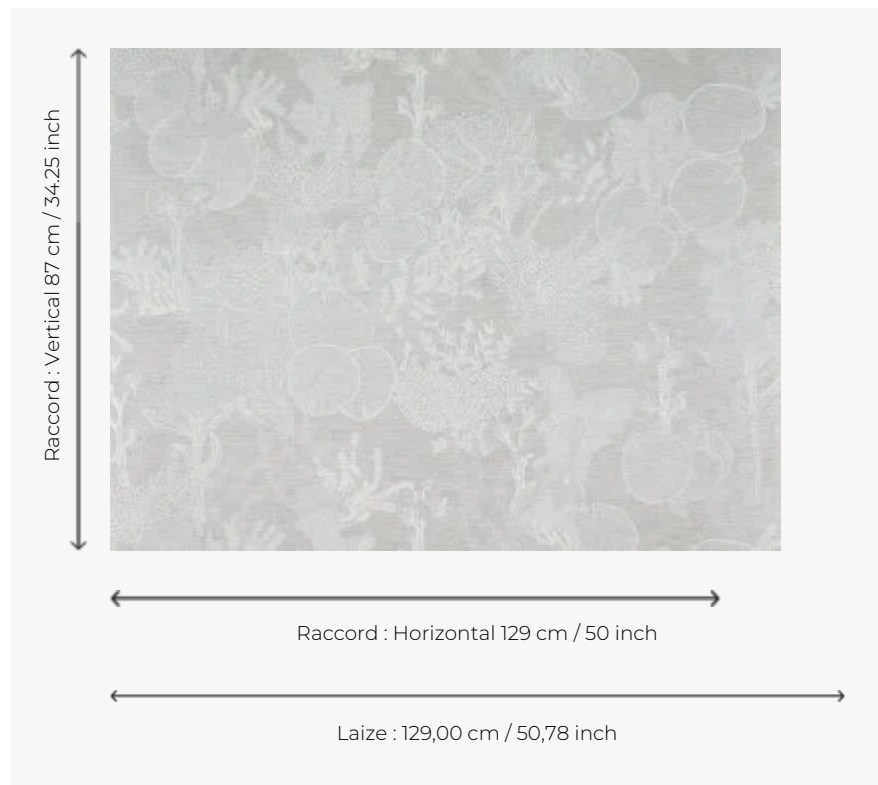

## FP007002 PUNTA CANA

Dessiné au trait, cette scène, entre végétation florale et marine est imprimée sur un voile de lin contrecollé.

### Pierre Frey

<b>TYPE</b>	Papiers peints imprimés grande largeur
<b>ARTISTE</b>	Fanny Lebon
<b>UNITÉ DE VENTE</b>	Disponible au mètre
<b>SUPPORT</b>	INTISSE
<b>COMPOSITION</b>	100 % Lin
<b>LAIZE</b>	129 cm / 50,78 inch
<b>RACCORD</b>	H: 129 cm - 50,00 inch V: 87 cm - 34,25 inch Raccord sauté
<b>POIDS</b>	300 gr / m <sup>2</sup>
<b>ENTRETIEN</b>	
<b>EMARGEMENT</b>	Emargé
<b>POSE/DÉPOSE</b>	Encoller le mur Arrachable à sec
<b>CERTIFICATIONS</b>	ASTM E84 Class A
<b>NOTES</b>	Motif en relief Bonne solidité à la lumière
<b>INFORMATIONS</b>	Effet panneauautage
<b>LIASSE</b>	F9979PPFREY41