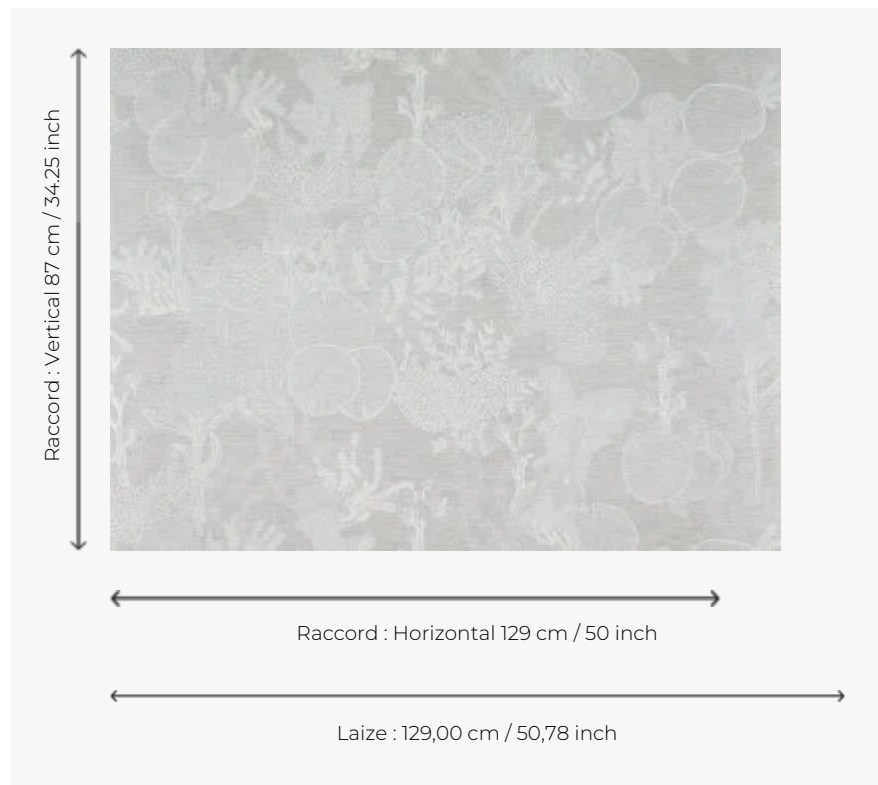

## FP007002 PUNTA CANA

Dessiné au trait, cette scène, entre végétation florale et marine est imprimée sur un voile de lin contrecollé.

### Pierre Frey

<b>TYPE</b>	Papiers peints imprimés grande largeur
<b>ARTISTE</b>	Fanny Lebon
<b>UNITÉ DE VENTE</b>	Disponible au mètre
<b>SUPPORT</b>	INTISSE
<b>COMPOSITION</b>	100 % Lin
<b>LAIZE</b>	129 cm / 50,78 inch
<b>RACCORD</b>	H: 129 cm - 50,00 inch V: 87 cm - 34,25 inch Raccord sauté
<b>POIDS</b>	300 gr / m <sup>2</sup>
<b>ENTRETIEN</b>	
<b>EMARGEMENT</b>	Emargé
<b>POSE/DÉPOSE</b>	Encoller le mur Arrachable à sec
<b>CERTIFICATIONS</b>	ASTM E84 Class A
<b>NOTES</b>	Motif en relief Bonne solidité à la lumière
<b>INFORMATIONS</b>	Effet panneauage
<b>LIASSE</b>	F9979PPFREY41