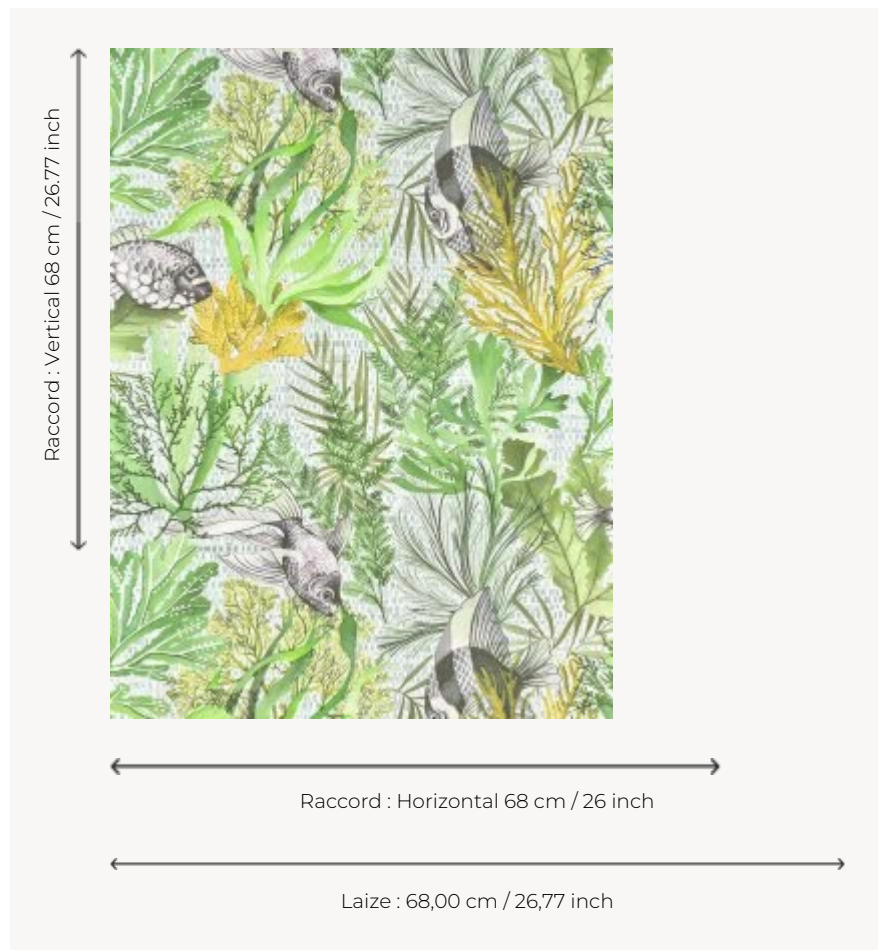

FP008002 PLEINE MER

PLEINE MER représente un fond marin où cohabitent poissons, algues et coraux joliment imprimé sur le grain vinyle NATTE.

FP008002 - Cactus

Pierre Frey

TYPE	Papiers peints imprimés - Vinyles
UNITÉ DE VENTE	Disponible au mètre
SUPPORT	INTISSE
COMPOSITION	100 % Vinyle
LAIZE	68 cm / 26,77 inch
RACCORD	H: 68 cm - 26,00 inch V: 68 cm - 26,77 inch Raccord sauté
POIDS	460 gr / m ²
ENTRETIEN	
EMARGEMENT	Emargé
POSE/DÉPOSE	Encoller le mur Arrachable à sec
CERTIFICATIONS	EUROCLASS B-s2,d0 ASTM E84 Class A
NOTES	Support non feu Bonne solidité à la lumière
LIASSE	F9979PPFREY41

2 Couleurs

FP008001
Corail

FP008002
Cactus