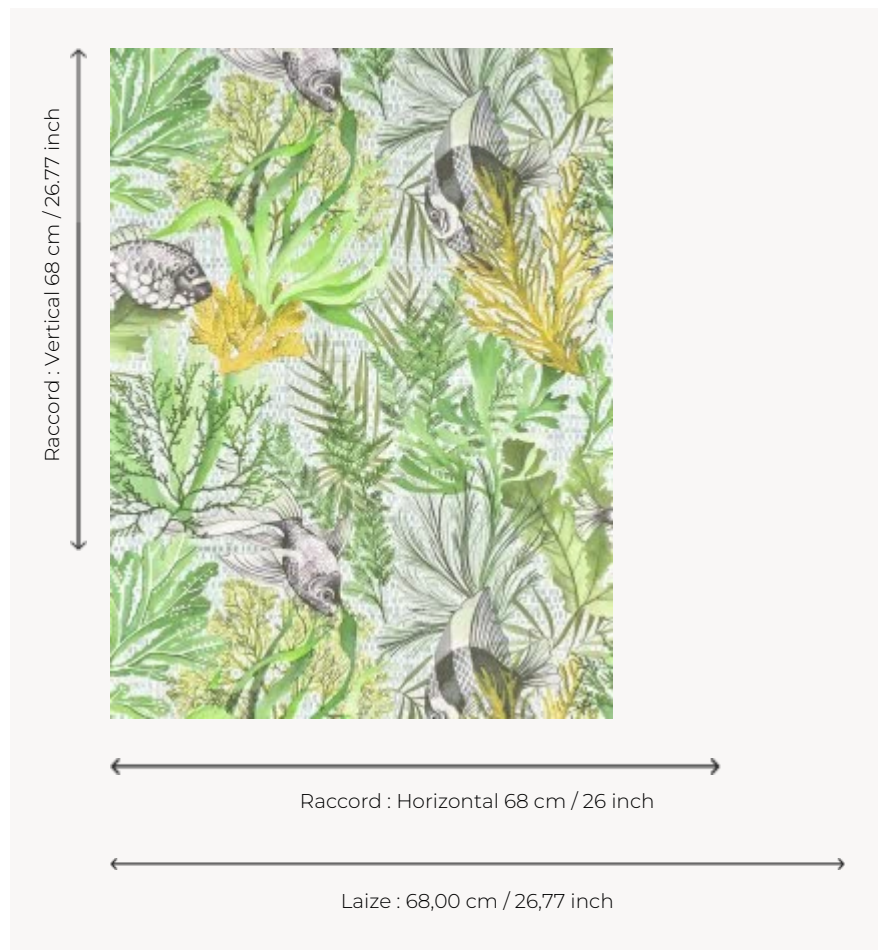

## FP008002 PLEINE MER

PLEINE MER représente un fond marin où cohabitent poissons, algues et coraux joliment imprimé sur le grain vinyle NATTE.

### FP008002 - Cactus

### Pierre Frey

<b>TYPE</b>	Papiers peints imprimés - Vinyles
<b>UNITÉ DE VENTE</b>	Disponible au mètre
<b>SUPPORT</b>	INTISSE
<b>COMPOSITION</b>	100 % Vinyle
<b>LAIZE</b>	68 cm / 26,77 inch
<b>RACCORD</b>	H: 68 cm - 26,00 inch V: 68 cm - 26,77 inch Raccord sauté
<b>POIDS</b>	460 gr / m <sup>2</sup>
<b>ENTRETIEN</b>	
<b>EMARGEMENT</b>	Emargé
<b>POSE/DÉPOSE</b>	Encoller le mur Arrachable à sec
<b>CERTIFICATIONS</b>	EUROCLASS B-s2,d0 ASTM E84 Class A
<b>NOTES</b>	Support non feu Bonne solidité à la lumière
<b>LIASSE</b>	F9979PPFREY41

## 2 Couleurs

FP008001  
Corail

FP008002  
Cactus