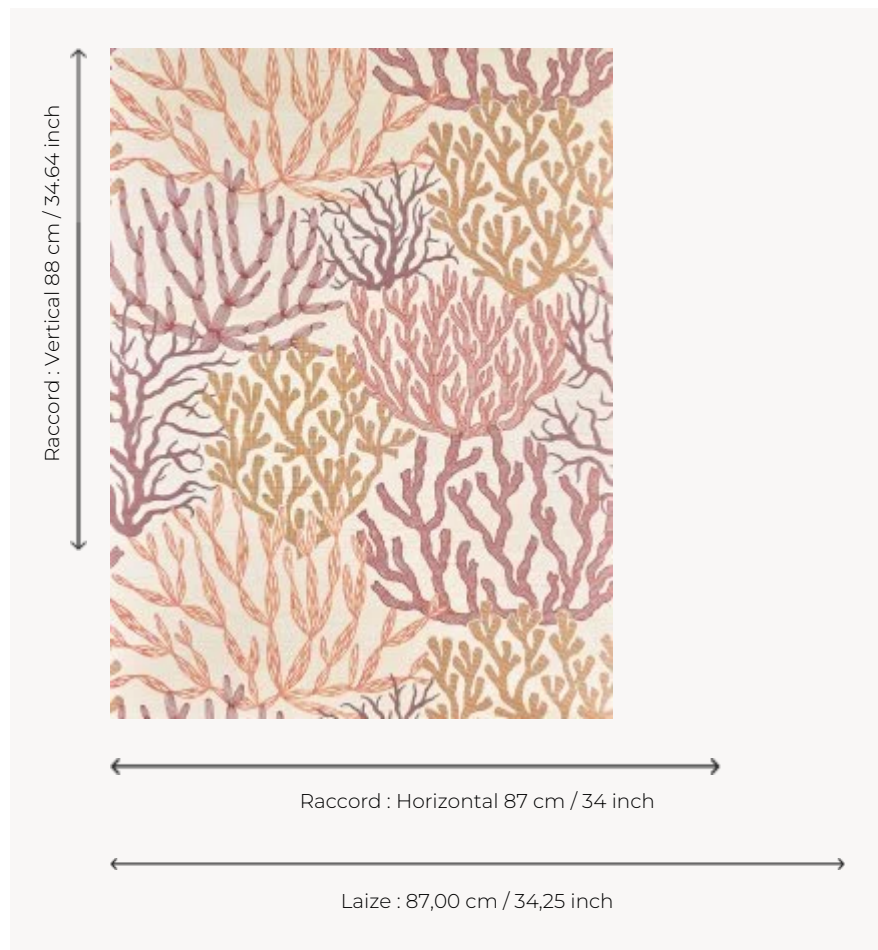

FP009001 ACROPORA

Multitude de coraux dont le traitement graphique divers apporte un vrai parti pris décoratif. Imprimé sur paille, le motif d'ACROPORA évoque avec beaucoup de douceur, un fond marin.

FP009001 - Corail

Pierre Frey

TYPE	Papiers peints imprimés - Pailles et assimilés
UNITÉ DE VENTE	Disponible au mètre
SUPPORT	INTISSE
COMPOSITION	100 % Paille
LAIZE	87 cm / 34,25 inch
RACCORD	H: 87 cm - 34,00 inch V: 88 cm - 34,64 inch Raccord droit
POIDS	240 gr / m ²
ENTRETIEN	
EMARGEMENT	Emargé
POSE/DÉPOSE	Encoller le mur Arrachable à sec
CERTIFICATIONS	EUROCLASS C-s1,d0 ASTM E84 Class A
NOTES	Support non feu
INFORMATIONS	Irrégularité naturelle de la fibre Effet panneautage
LIASSE	F9979PPFREY41

2 Couleurs

FP009001
Corail

FP009002
Opale