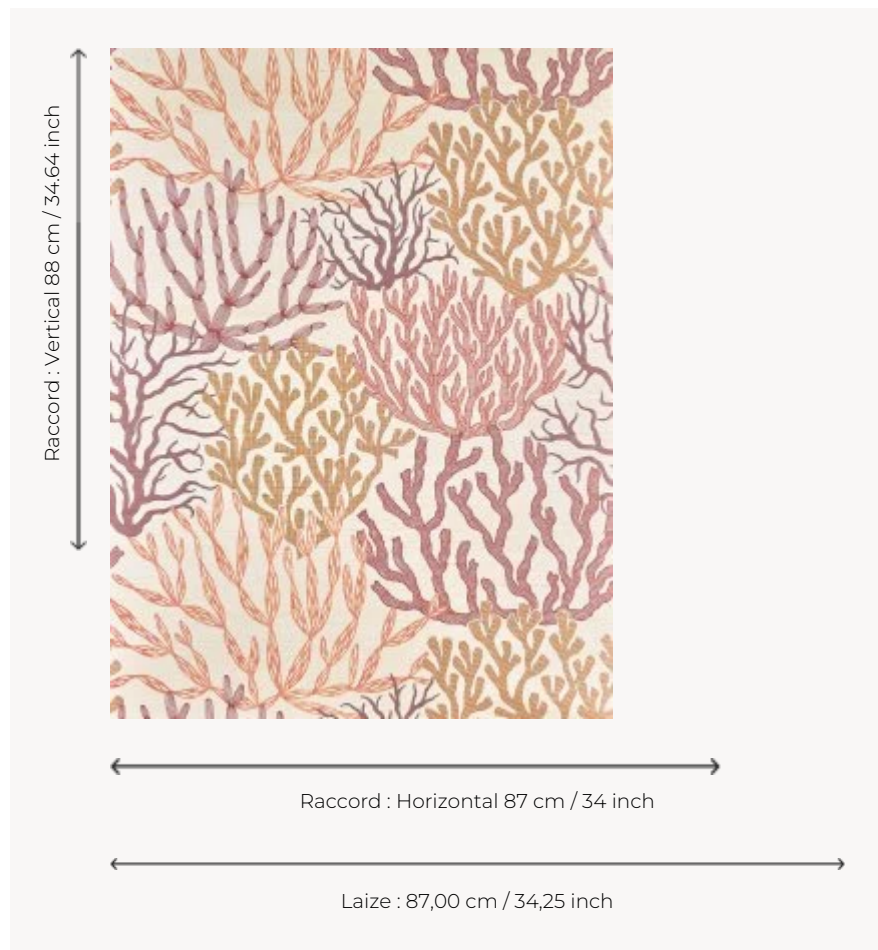

## FP009001 ACROPORA

Multitude de coraux dont le traitement graphique divers apporte un vrai parti pris décoratif. Imprimé sur paille, le motif d'ACROPORA évoque avec beaucoup de douceur, un fond marin.

### Pierre Frey

<b>TYPE</b>	Papiers peints imprimés - Pailles et assimilés
<b>UNITÉ DE VENTE</b>	Disponible au mètre
<b>SUPPORT</b>	INTISSE
<b>COMPOSITION</b>	100 % Paille
<b>LAIZE</b>	87 cm / 34,25 inch
<b>RACCORD</b>	H: 87 cm - 34,00 inch V: 88 cm - 34,64 inch Raccord droit
<b>POIDS</b>	240 gr / m <sup>2</sup>
<b>ENTRETIEN</b>	
<b>EMARGEMENT</b>	Emargé
<b>POSE/DÉPOSE</b>	Encoller le mur Arrachable à sec
<b>CERTIFICATIONS</b>	EUROCLASS C-s1,d0 ASTM E84 Class A
<b>NOTES</b>	Support non feu
<b>INFORMATIONS</b>	Irrégularité naturelle de la fibre Effet panneautage
<b>LIASSE</b>	F9979PPFREY41

## 2 Couleurs

FP009001  
Corail

FP009002  
Opale