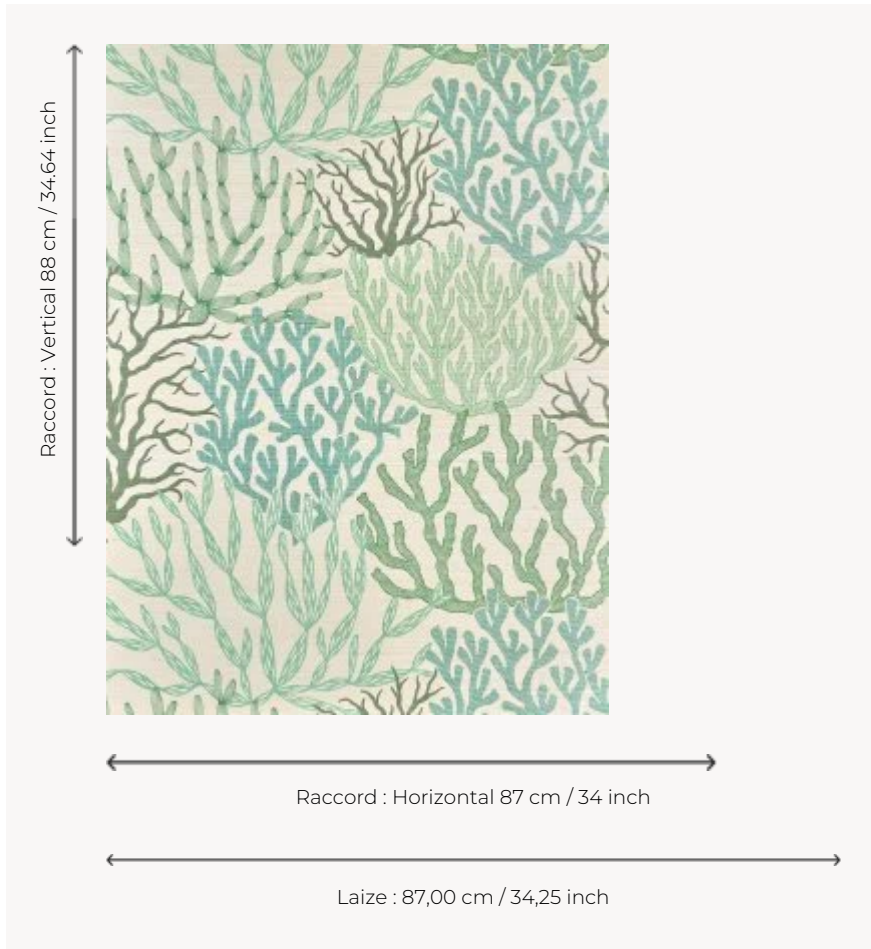

FP009002 ACROPORA

Multitude de coraux dont le traitement graphique divers apporte un vrai parti pris décoratif. Imprimé sur paille, le motif d'ACROPORA évoque avec beaucoup de douceur, un fond marin.

FP009002 - Opale

Pierre Frey

TYPE	Papiers peints imprimés - Pailles et assimilés
UNITÉ DE VENTE	Disponible au mètre
SUPPORT	INTISSE
COMPOSITION	100 % Paille
LAIZE	87 cm / 34,25 inch
RACCORD	H: 87 cm - 34,00 inch V: 88 cm - 34,64 inch Raccord droit
POIDS	240 gr / m ²
ENTRETIEN	
EMARGEMENT	Emargé
POSE/DÉPOSE	Encoller le mur Arrachable à sec
CERTIFICATIONS	EUROCLASS C-s1,d0 ASTM E84 Class A
NOTES	Support non feu
INFORMATIONS	Irrégularité naturelle de la fibre Effet panneautage
LIASSE	F9979PPFREY41

2 Couleurs

FP009001
Corail

FP009002
Opale