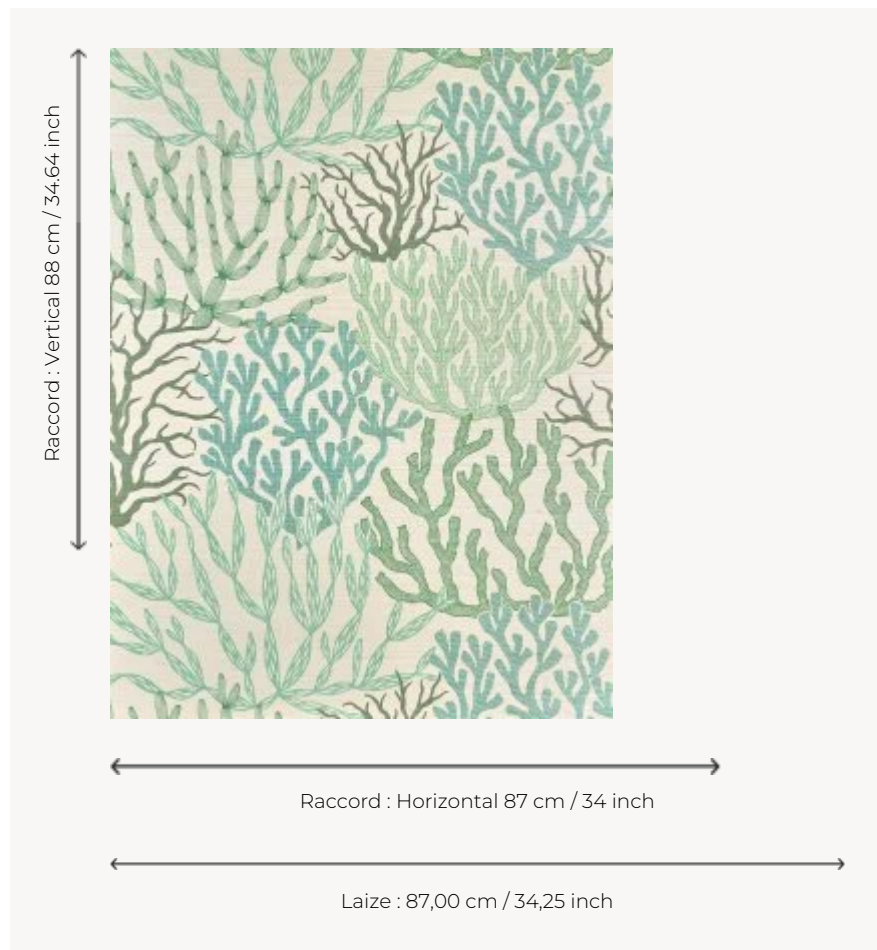

FP009002 ACROPORA

Multitude de coraux dont le traitement graphique divers apporte un vrai parti pris décoratif. Imprimé sur paille, le motif d'ACROPORA évoque avec beaucoup de douceur, un fond marin.

FP009002 - Opale

Pierre Frey

TYPE	Papiers peints imprimés - Pailles et assimilés
UNITÉ DE VENTE	Disponible au mètre
SUPPORT	INTISSE
COMPOSITION	100 % Paille
LAIZE	87 cm / 34,25 inch
RACCORD	H: 87 cm - 34,00 inch V: 88 cm - 34,64 inch Raccord droit
POIDS	240 gr / m ²
ENTRETIEN	
EMARGEMENT	Emargé
POSE/DÉPOSE	Encoller le mur Arrachable à sec
CERTIFICATIONS	EUROCLASS C-s1,d0 ASTM E84 Class A
NOTES	Support non feu
INFORMATIONS	Irrégularité naturelle de la fibre Effet panneautage
LIASSE	F9979PPFREY41

2 Couleurs

FP009001
Corail

FP009002
Opale