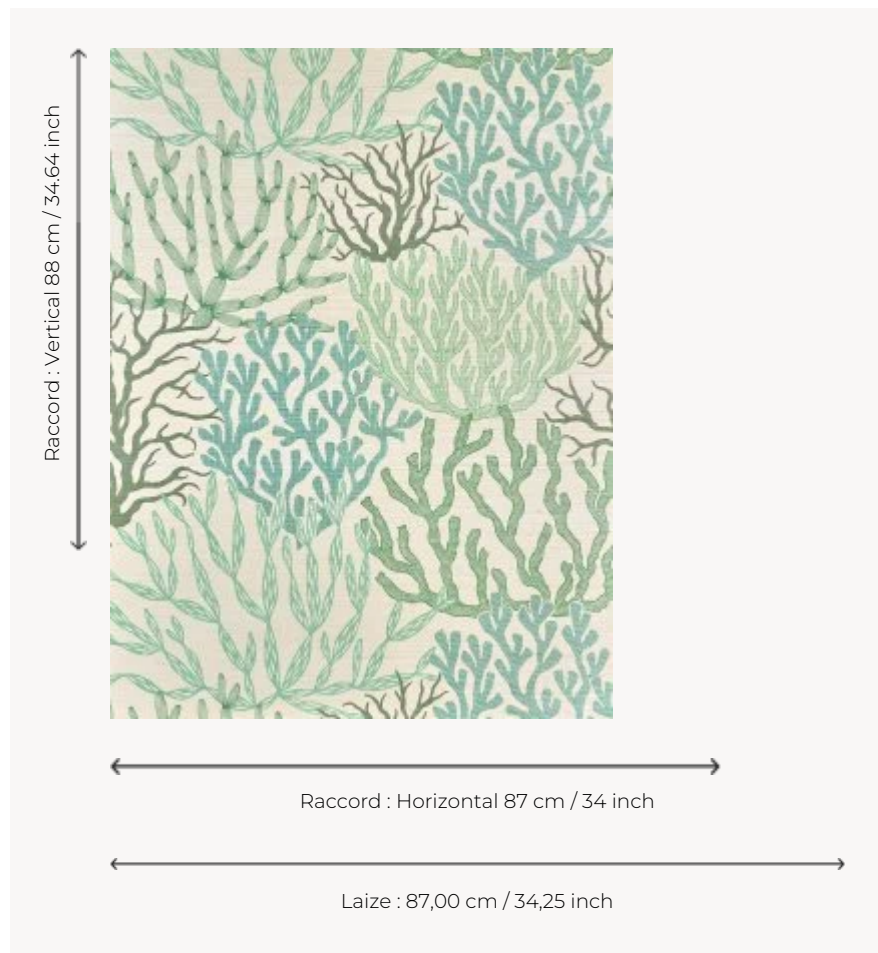

FP009002 ACROPORA

Multitude de coraux dont le traitement graphique divers apporte un vrai parti pris décoratif. Imprimé sur paille, le motif d'ACROPORA évoque avec beaucoup de douceur, un fond marin.

FP009002 - Opale

Pierre Frey

TYPE	Papiers peints imprimés - Pailles et assimilés
UNITÉ DE VENTE	Disponible au mètre
SUPPORT	INTISSE
COMPOSITION	100 % Paille
LAIZE	87 cm / 34,25 inch
RACCORD	H: 87 cm - 34,00 inch V: 88 cm - 34,64 inch Raccord droit
POIDS	240 gr / m ²
ENTRETIEN	
EMARGEMENT	Emargé
POSE/DÉPOSE	Encoller le mur Arrachable à sec
CERTIFICATIONS	EUROCLASS C-s1,d0 ASTM E84 Class A
NOTES	Support non feu
INFORMATIONS	Irrégularité naturelle de la fibre Effet panneautage
LIASSE	F9979PPFREY41

2 Couleurs

FP009001
Corail

FP009002
Opale