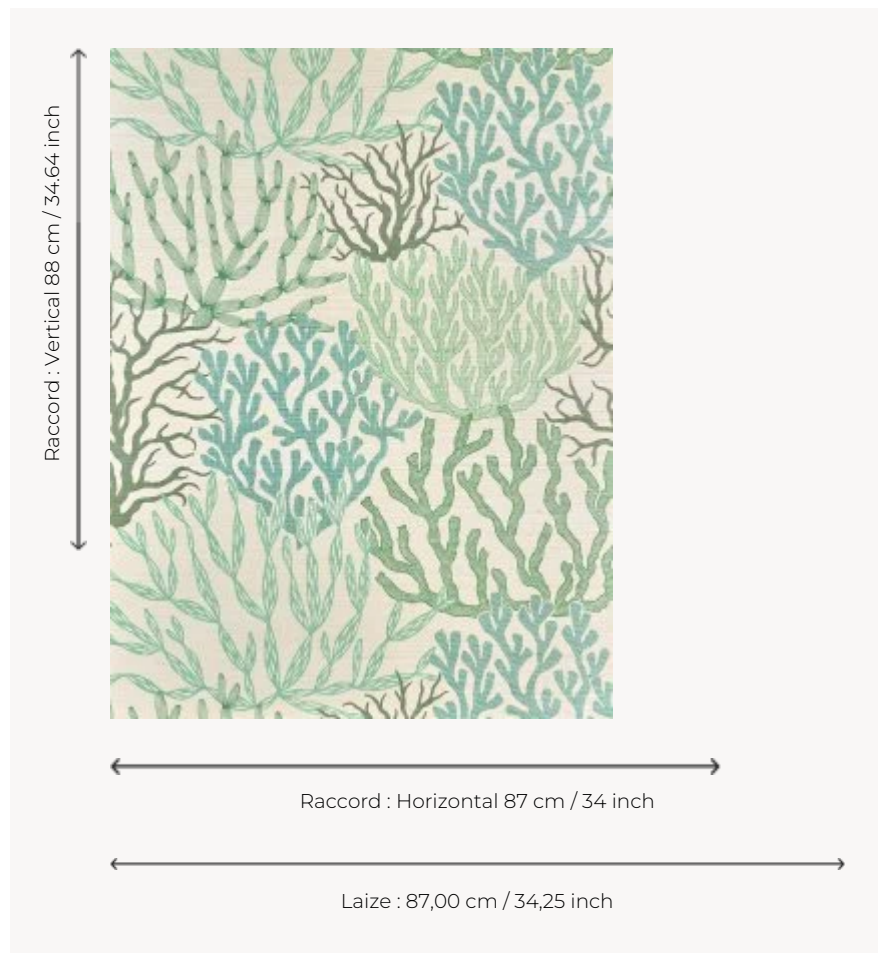

FP009002 ACROPORA

Multitude de coraux dont le traitement graphique divers apporte un vrai parti pris décoratif. Imprimé sur paille, le motif d'ACROPORA évoque avec beaucoup de douceur, un fond marin.

FP009002 - Opale

Pierre Frey

TYPE	Papiers peints imprimés - Pailles et assimilés
UNITÉ DE VENTE	Disponible au mètre
SUPPORT	INTISSE
COMPOSITION	100 % Paille
LAIZE	87 cm / 34,25 inch
RACCORD	H: 87 cm - 34,00 inch V: 88 cm - 34,64 inch Raccord droit
POIDS	240 gr / m ²
ENTRETIEN	
EMARGEMENT	Emargé
POSE/DÉPOSE	Encoller le mur Arrachable à sec
CERTIFICATIONS	EUROCLASS C-s1,d0 ASTM E84 Class A
NOTES	Support non feu
INFORMATIONS	Irrégularité naturelle de la fibre Effet panneautage
LIASSE	F9979PPFREY41

2 Couleurs

FP009001
Corail

FP009002
Opale