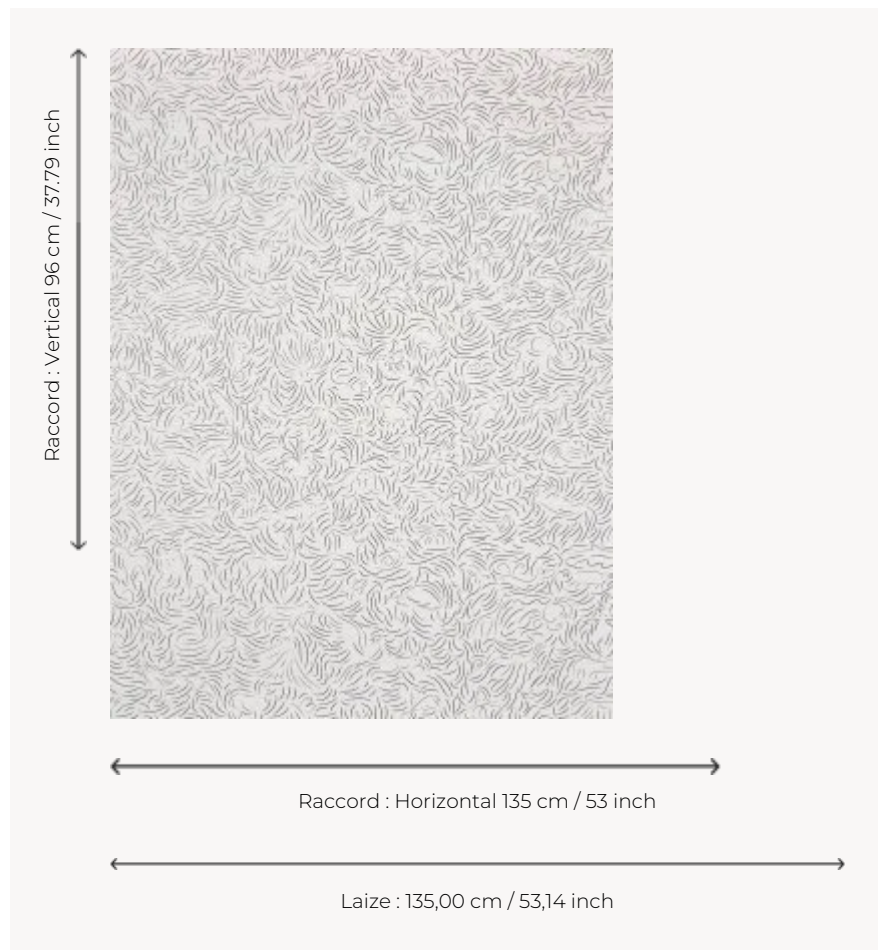

# FP011001 DIORAMA

Une multitude d'animaux se cachent dans un tourbillon de traits. Ce magnifique dessin est une œuvre de Constance Guisset. DIORAMA est imprimé en 3D avec un effet vernis.

## Pierre Frey

<b>TYPE</b>	Papiers peints imprimés grande largeur
<b>ARTISTE</b>	Constance Guisset Studio
<b>UNITÉ DE VENTE</b>	Disponible au mètre
<b>SUPPORT</b>	INTISSE
<b>COMPOSITION</b>	-
<b>LAIZE</b>	135 cm / 53,14 inch
<b>RACCORD</b>	H: 135 cm - 53,00 inch V: 96 cm - 37,79 inch Raccord sauté
<b>POIDS</b>	196 gr / m <sup>2</sup>
<b>ENTRETIEN</b>	
<b>EMARGEMENT</b>	Emargé
<b>POSE/DÉPOSE</b>	Encoller le mur Arrachable à sec
<b>NOTES</b>	Motif en relief
<b>LIASSE</b>	F9979PPFREY41