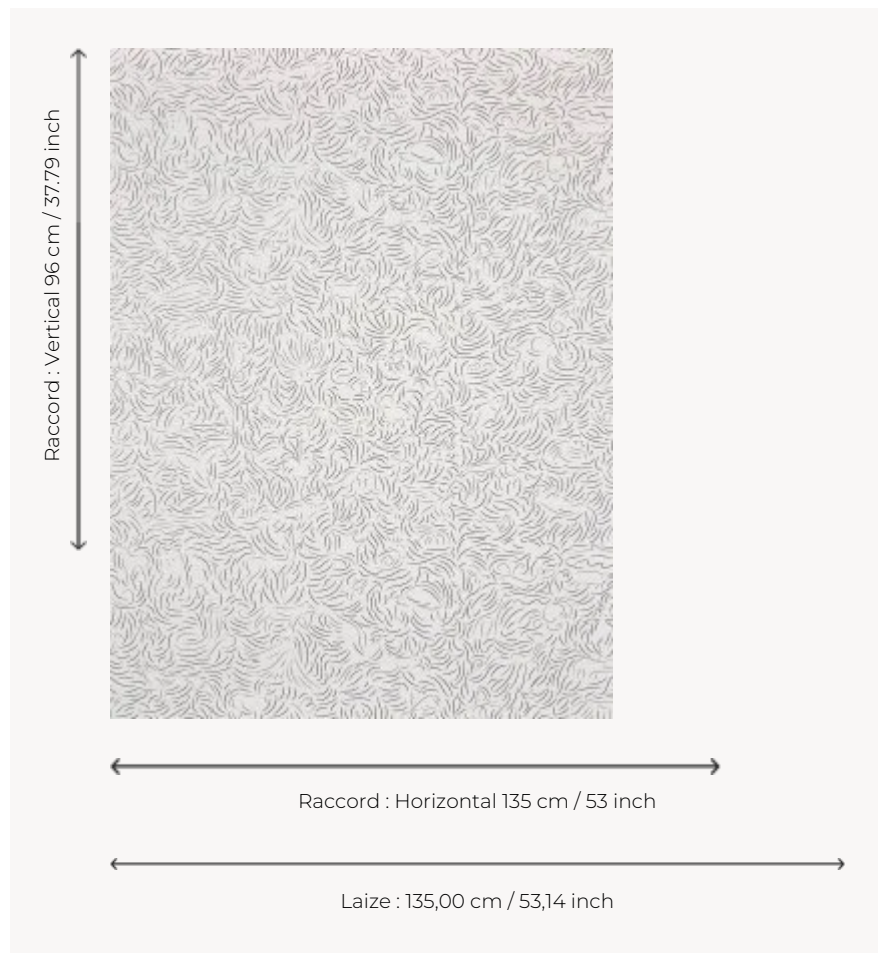

# FP011001 DIORAMA

Une multitude d'animaux se cachent dans un tourbillon de traits. Ce magnifique dessin est une œuvre de Constance Guisset. DIORAMA est imprimé en 3D avec un effet vernis.

## Pierre Frey

<b>TYPE</b>	Papiers peints imprimés grande largeur
<b>ARTISTE</b>	Constance Guisset Studio
<b>UNITÉ DE VENTE</b>	Disponible au mètre
<b>SUPPORT</b>	INTISSE
<b>COMPOSITION</b>	-
<b>LAIZE</b>	135 cm / 53,14 inch
<b>RACCORD</b>	H: 135 cm - 53,00 inch V: 96 cm - 37,79 inch Raccord sauté
<b>POIDS</b>	196 gr / m <sup>2</sup>
<b>ENTRETIEN</b>	
<b>EMARGEMENT</b>	Emargé
<b>POSE/DÉPOSE</b>	Encoller le mur Arrachable à sec
<b>NOTES</b>	Motif en relief
<b>LIASSE</b>	F9979PPFREY41