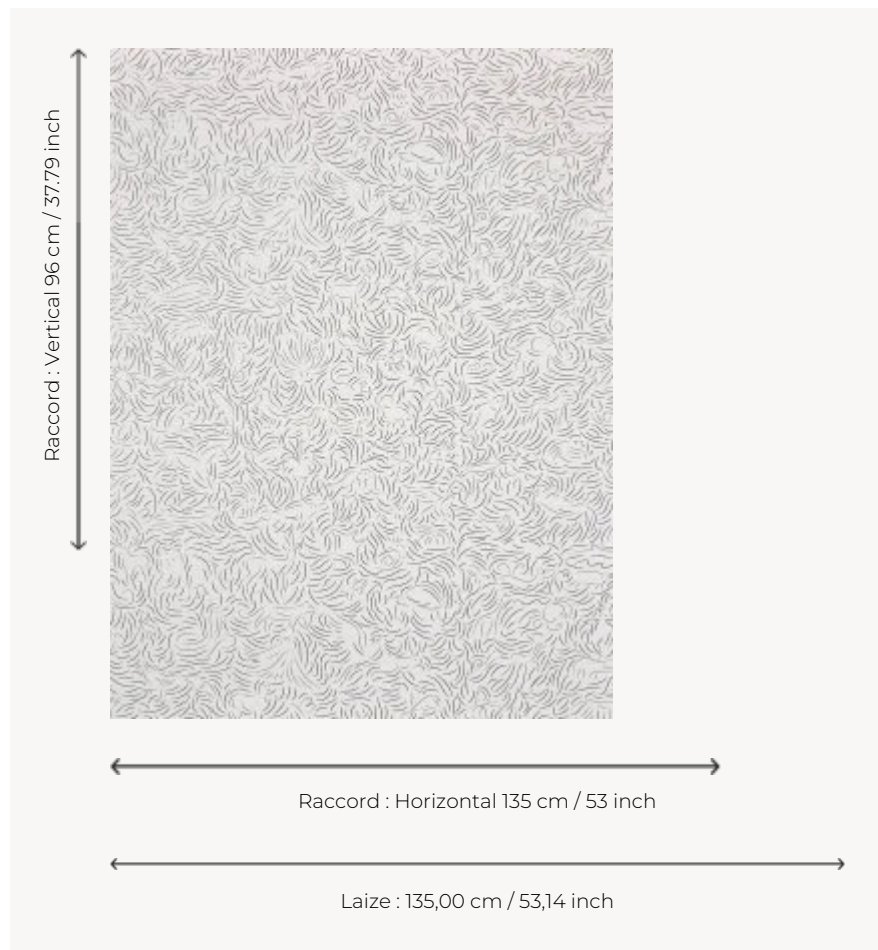

FP011001 DIORAMA

Une multitude d'animaux se cachent dans un tourbillon de traits. Ce magnifique dessin est une œuvre de Constance Guisset. DIORAMA est imprimé en 3D avec un effet vernis.

FP011001 - Encre

Pierre Frey

| | |
|-----------------------|---|
| TYPE | Papiers peints imprimés grande largeur |
| ARTISTE | Constance Guisset Studio |
| UNITÉ DE VENTE | Disponible au mètre |
| SUPPORT | INTISSE |
| COMPOSITION | - |
| LAIZE | 135 cm / 53,14 inch |
| RACCORD | H: 135 cm - 53,00 inch V: 96 cm - 37,79 inch Raccord sauté |
| POIDS | 196 gr / m ² |
| ENTRETIEN |  |
| EMARGEMENT | Emargé |
| POSE/DÉPOSE | Encoller le mur Arrachable à sec |
| NOTES | Motif en relief |
| LIASSE | F9979PPFREY41 |

1 Couleurs

FP011001
Encre