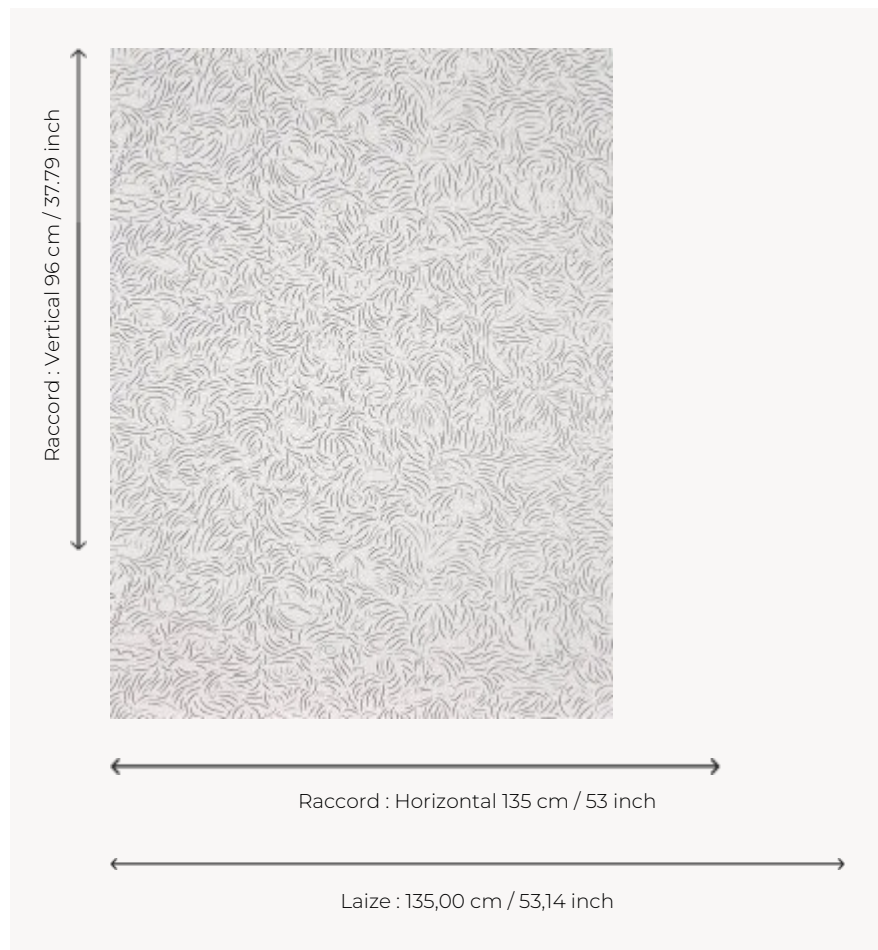

FP011001 DIORAMA

Une multitude d'animaux se cachent dans un tourbillon de traits. Ce magnifique dessin est une œuvre de Constance Guisset. DIORAMA est imprimé en 3D avec un effet vernis.

FP011001 - Encre

Pierre Frey

TYPE	Papiers peints imprimés grande largeur
ARTISTE	Constance Guisset Studio
UNITÉ DE VENTE	Disponible au mètre
SUPPORT	INTISSE
COMPOSITION	-
LAIZE	135 cm / 53,14 inch
RACCORD	H: 135 cm - 53,00 inch V: 96 cm - 37,79 inch Raccord sauté
POIDS	196 gr / m ²
ENTRETIEN	
EMARGEMENT	Emargé
POSE/DÉPOSE	Encoller le mur Arrachable à sec
NOTES	Motif en relief
LIASSE	F9979PPFREY41

1 Couleurs

FP011001
Encre