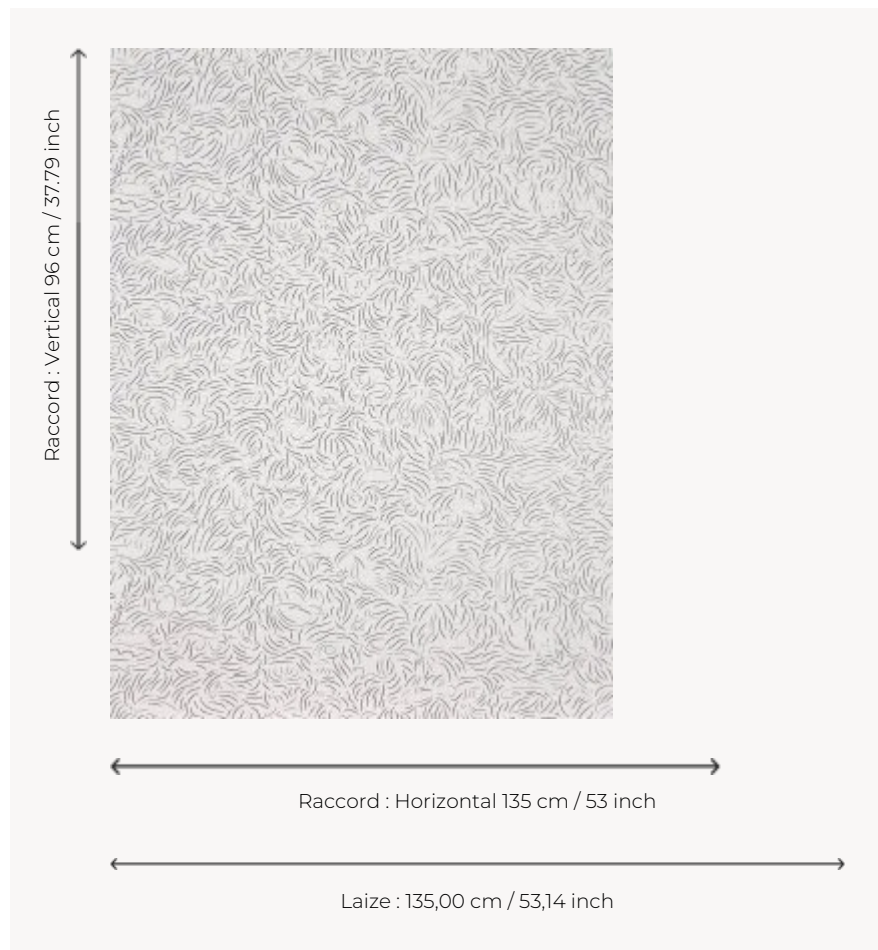

FP011001 DIORAMA

Une multitude d'animaux se cachent dans un tourbillon de traits. Ce magnifique dessin est une œuvre de Constance Guisset. DIORAMA est imprimé en 3D avec un effet vernis.

FP011001 - Encre

Pierre Frey

| | |
|-----------------------|---|
| TYPE | Papiers peints imprimés grande largeur |
| ARTISTE | Constance Guisset Studio |
| UNITÉ DE VENTE | Disponible au mètre |
| SUPPORT | INTISSE |
| COMPOSITION | - |
| LAIZE | 135 cm / 53,14 inch |
| RACCORD | H: 135 cm - 53,00 inch V: 96 cm - 37,79 inch Raccord sauté |
| POIDS | 196 gr / m ² |
| ENTRETIEN |  |
| EMARGEMENT | Emargé |
| POSE/DÉPOSE | Encoller le mur Arrachable à sec |
| NOTES | Motif en relief |
| LIASSE | F9979PPFREY41 |

1 Couleurs

FP011001
Encre