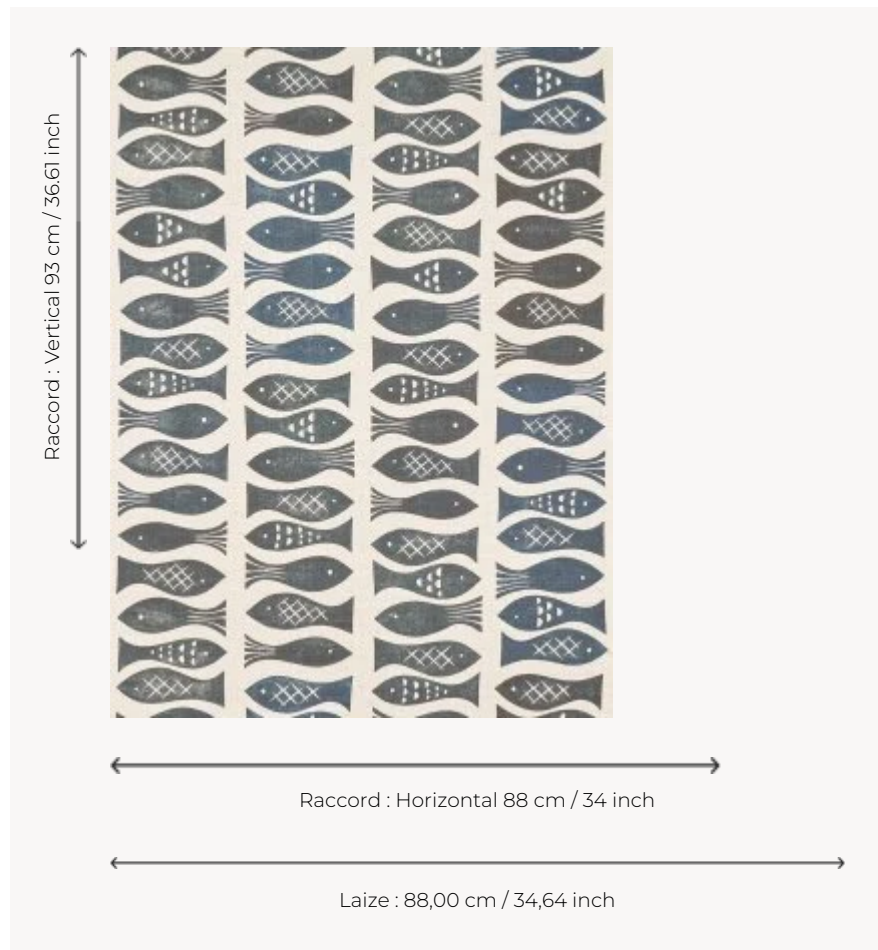

FP012001 CANCALE

Bien rangés, les petits poissons de CANCALE sont imprimés sur un support en jute.

FP012001 - Encre

Pierre Frey

| | |
|-----------------------|---|
| TYPE | Papiers peints imprimés - Pailles et assimilés |
| UNITÉ DE VENTE | Disponible au mètre |
| SUPPORT | INTISSE |
| COMPOSITION | 50 % Papier - 50 % Jute |
| LAIZE | 88 cm / 34,64 inch |
| RACCORD | H: 88 cm - 34,00 inch V: 93 cm - 36,61 inch Raccord droit |
| POIDS | 340 gr / m ² |
| ENTRETIEN |  |
| EMARGEMENT | Pré-émarginé |
| POSE/DÉPOSE | Encoller le mur Arrachable au mouillé |
| CERTIFICATIONS | ASTM E84 Class A |
| INFORMATIONS | Irrégularité naturelle de la fibre Utiliser les repères pour faire le raccord lors de la pose. Pose en double coupe Effet panneautage |
| LIASSE | F9979PPFREY41 |

2 Couleurs

FP012001
Encre

FP012002
Bigorneau