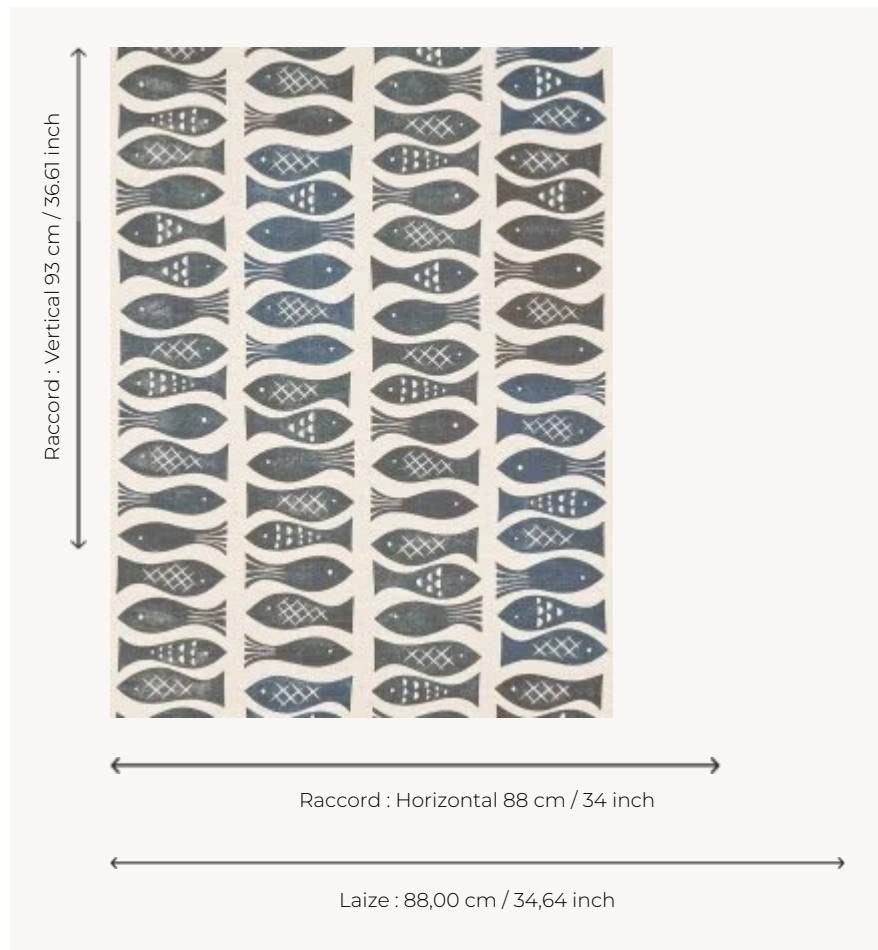

FP012001 CANCALE

Bien rangés, les petits poissons de CANCALE sont imprimés sur un support en jute.

FP012001 - Encre

Pierre Frey

TYPE	Papiers peints imprimés - Pailles et assimilés
UNITÉ DE VENTE	Disponible au mètre
SUPPORT	INTISSE
COMPOSITION	50 % Papier - 50 % Jute
LAIZE	88 cm / 34,64 inch
RACCORD	H: 88 cm - 34,00 inch V: 93 cm - 36,61 inch Raccord droit
POIDS	340 gr / m ²
ENTRETIEN	
EMARGEMENT	Pré-émarginé
POSE/DÉPOSE	Encoller le mur Arrachable au mouillé
CERTIFICATIONS	ASTM E84 Class A
INFORMATIONS	Irrégularité naturelle de la fibre Utiliser les repères pour faire le raccord lors de la pose. Pose en double coupe Effet panneautage
LIASSE	F9979PPFREY41

2 Couleurs

FP012001
Encre

FP012002
Bigorneau