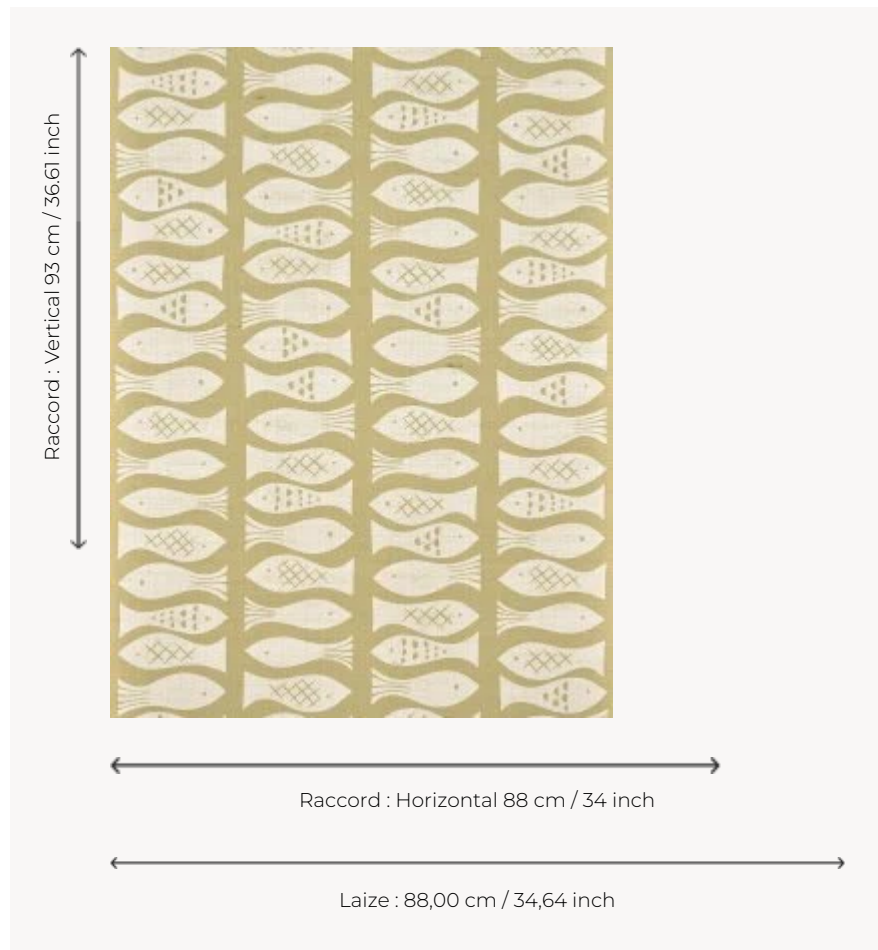

FP012002 CANCALE

Bien rangés, les petits poissons de CANCALE sont imprimés sur un support en jute.

FP012002 - Bigorneau

Pierre Frey

TYPE	Papiers peints imprimés - Pailles et assimilés
UNITÉ DE VENTE	Disponible au mètre
SUPPORT	INTISSE
COMPOSITION	50 % Papier - 50 % Jute
LAIZE	88 cm / 34,64 inch
RACCORD	H: 88 cm - 34,00 inch V: 93 cm - 36,61 inch Raccord droit
POIDS	340 gr / m ²
ENTRETIEN	
EMARGEMENT	Pré-émarginé
POSE/DÉPOSE	Encoller le mur Arrachable au mouillé
CERTIFICATIONS	ASTM E84 Class A
INFORMATIONS	Irrégularité naturelle de la fibre Utiliser les repères pour faire le raccord lors de la pose. Pose en double coupe Effet panneautage
LIASSE	F9979PPFREY41

2 Couleurs

FP012001
Encre

FP012002
Bigorneau