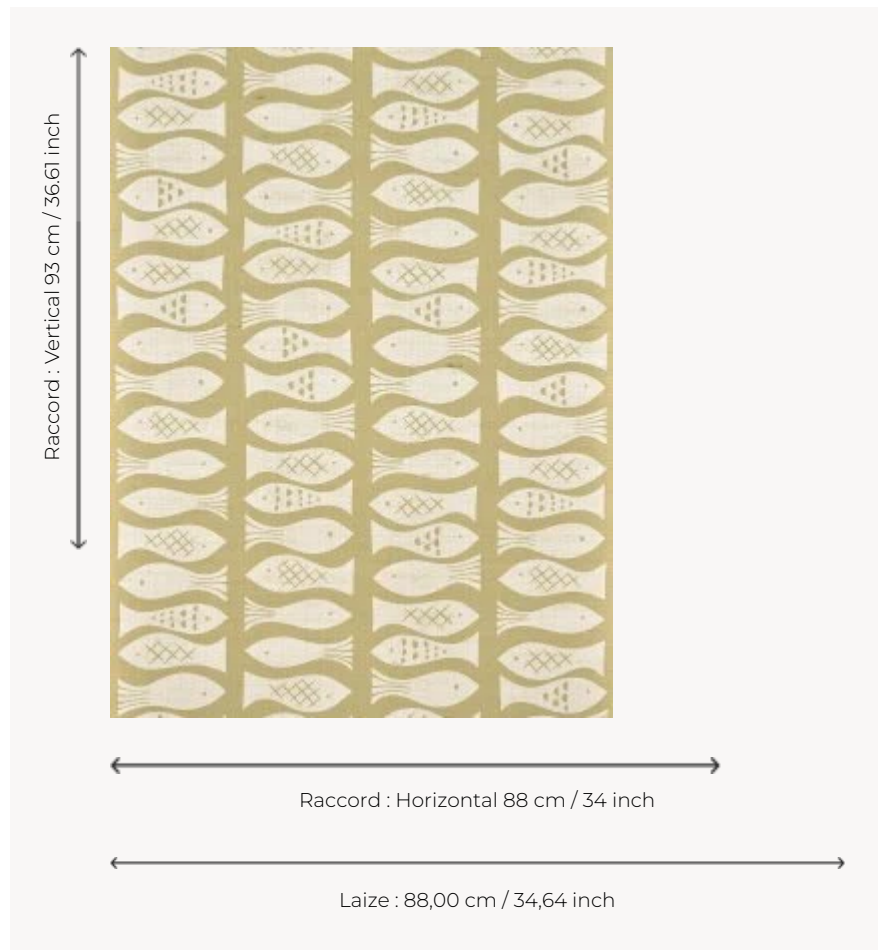

FP012002 CANCALE

Bien rangés, les petits poissons de CANCALE sont imprimés sur un support en jute.

FP012002 - Bigorneau

Pierre Frey

TYPE	Papiers peints imprimés - Pailles et assimilés
UNITÉ DE VENTE	Disponible au mètre
SUPPORT	INTISSE
COMPOSITION	50 % Papier - 50 % Jute
LAIZE	88 cm / 34,64 inch
RACCORD	H: 88 cm - 34,00 inch V: 93 cm - 36,61 inch Raccord droit
POIDS	340 gr / m ²
ENTRETIEN	
EMARGEMENT	Pré-émarginé
POSE/DÉPOSE	Encoller le mur Arrachable au mouillé
CERTIFICATIONS	ASTM E84 Class A
INFORMATIONS	Irrégularité naturelle de la fibre Utiliser les repères pour faire le raccord lors de la pose. Pose en double coupe Effet panneautage
LIASSE	F9979PPFREY41

2 Couleurs

FP012001
Encre

FP012002
Bigorneau