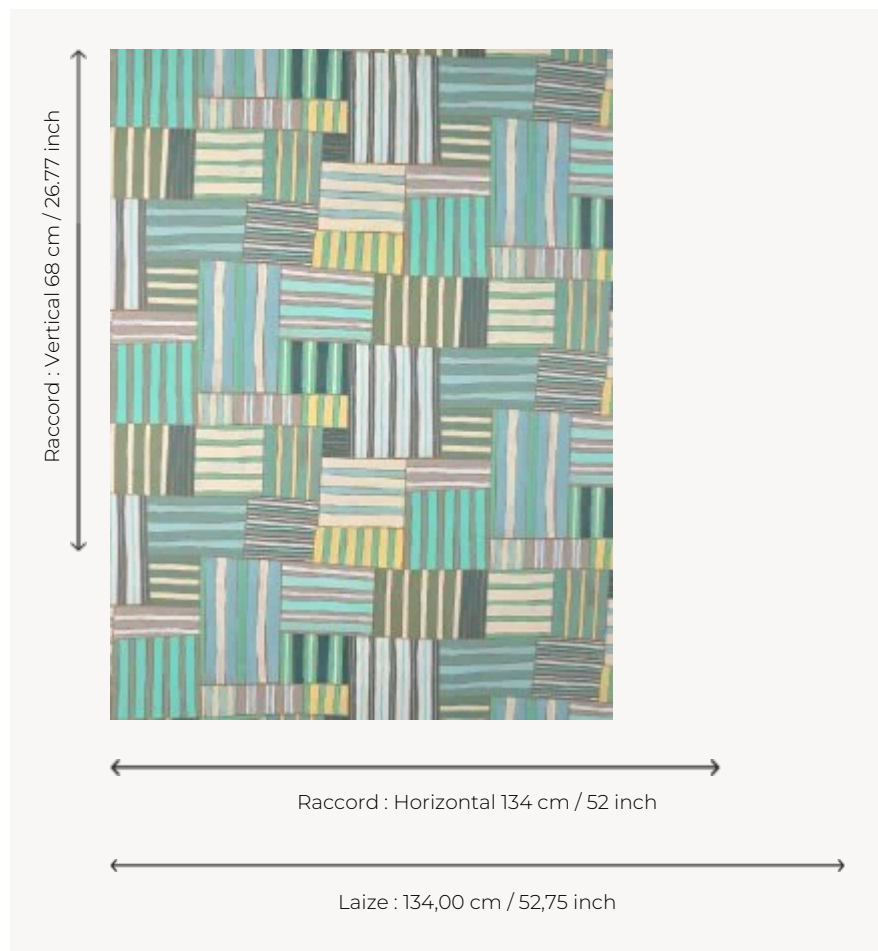

FP013001 TRANSAT

Par son jeu de rayures colorées, entrelacées et peintes à la main très librement, le dessin de TRANSAT invite à la sieste paresseuse telle une ode aux vacances ! L'impression numérique permet de retranscrire parfaitement les nuances et les textures du dessin d'origine.

FP013001 - Relax

Pierre Frey

TYPE	Papiers peints imprimés grande largeur
UNITÉ DE VENTE	Disponible au mètre
SUPPORT	INTISSE
COMPOSITION	-
LAIZE	134 cm / 52,75 inch
RACCORD	H: 134 cm - 52,00 inch V: 68 cm - 26,77 inch Raccord droit
POIDS	185 gr / m²
ENTRETIEN	
EMARGEMENT	Pré-émarginé
POSE/DÉPOSE	Encoller le mur Arrachable à sec
CERTIFICATIONS	EUROCLASS B-s1,d0 ASTM E84 Class A
NOTES	Support non feu Bonne solidité à la lumière
INFORMATIONS	Utiliser les repères pour faire le raccord lors de la pose. Pose en double coupe
LIASSE	F9979PPFREY41