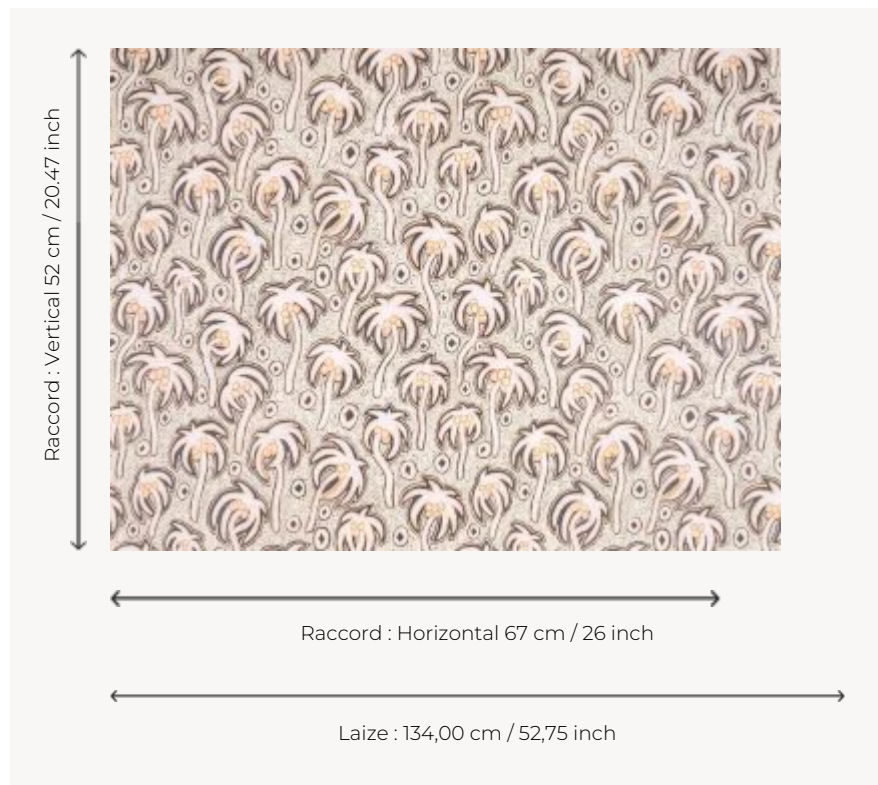

FP014001 VARADEROS

Collection de petits palmiers très joliment dessinés au pastel gras. Une brise estivale semble les faire joyeusement danser.

FP014001 - Sable

Pierre Frey

TYPE	Papiers peints imprimés grande largeur
UNITÉ DE VENTE	Disponible au mètre
SUPPORT	INTISSE
COMPOSITION	-
LAIZE	134 cm / 52,75 inch
RACCORD	H: 67 cm - 26,00 inch V: 52 cm - 20,47 inch Raccord droit
POIDS	185 gr / m ²
ENTRETIEN	
EMARGEMENT	Pré-émarginé
POSE/DÉPOSE	Encoller le mur Arrachable à sec
CERTIFICATIONS	EUROCLASS B-s1,d0 ASTM E84 Class A
NOTES	Support non feu Bonne solidité à la lumière
INFORMATIONS	Utiliser les repères pour faire le raccord lors de la pose. Pose en double coupe
LIASSE	F9979PPFREY41

3 Couleurs

FP014001
Sable

FP014002
Ocean

FP014003
Oasis