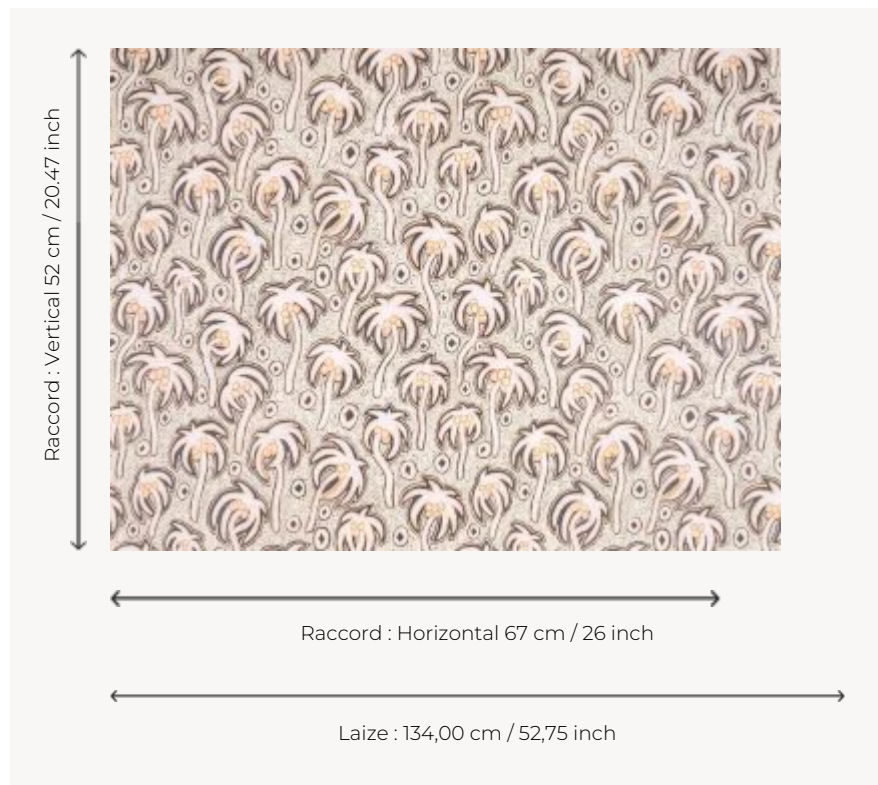

## FP014001 VARADEROS

Collection de petits palmiers très joliment dessinés au pastel gras. Une brise estivale semble les faire joyeusement danser.

### FP014001 - Sable

### Pierre Frey

<b>TYPE</b>	Papiers peints imprimés grande largeur
<b>UNITÉ DE VENTE</b>	Disponible au mètre
<b>SUPPORT</b>	INTISSE
<b>COMPOSITION</b>	-
<b>LAIZE</b>	134 cm / 52,75 inch
<b>RACCORD</b>	H: 67 cm - 26,00 inch V: 52 cm - 20,47 inch Raccord droit
<b>POIDS</b>	185 gr / m <sup>2</sup>
<b>ENTRETIEN</b>	
<b>EMARGEMENT</b>	Pré-émarginé
<b>POSE/DÉPOSE</b>	Encoller le mur Arrachable à sec
<b>CERTIFICATIONS</b>	EUROCLASS B-s1,d0 ASTM E84 Class A
<b>NOTES</b>	Support non feu Bonne solidité à la lumière
<b>INFORMATIONS</b>	Utiliser les repères pour faire le raccord lors de la pose. Pose en double coupe
<b>LIASSE</b>	F9979PPFREY41

### 3 Couleurs

FP014001  
Sable

FP014002  
Ocean

FP014003  
Oasis