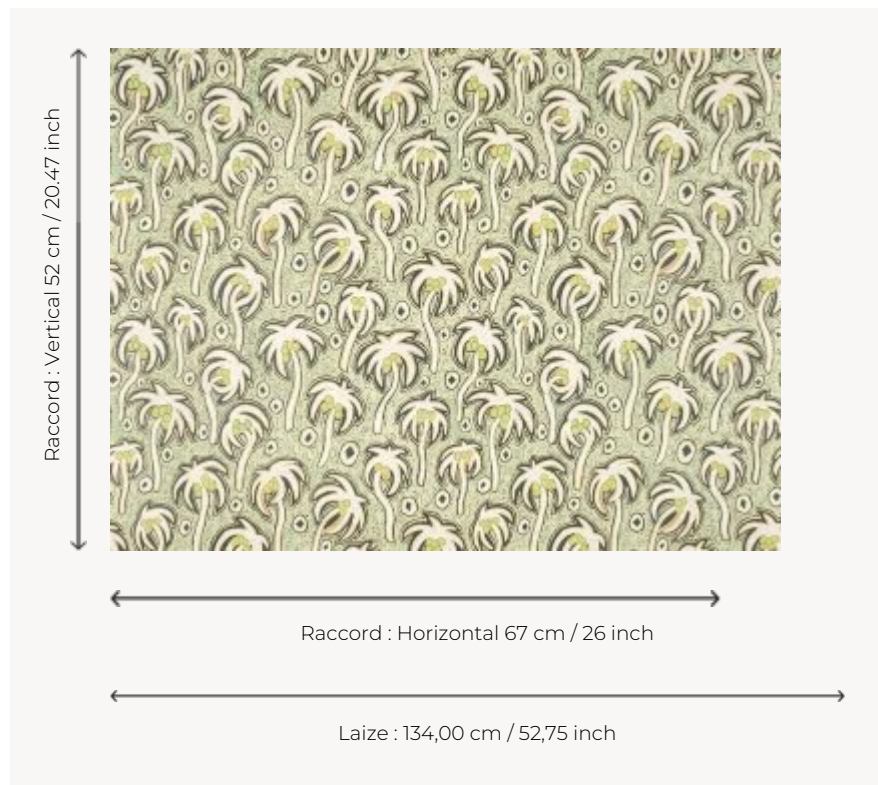

FP014003 VARADEROS

Collection de petits palmiers très joliment dessinés au pastel gras. Une brise estivale semble les faire joyeusement danser.

FP014003 - Oasis

Pierre Frey

TYPE	Papiers peints imprimés grande largeur
UNITÉ DE VENTE	Disponible au mètre
SUPPORT	INTISSE
COMPOSITION	-
LAIZE	134 cm / 52,75 inch
RACCORD	H: 67 cm - 26,00 inch V: 52 cm - 20,47 inch Raccord droit
POIDS	185 gr / m ²
ENTRETIEN	
EMARGEMENT	Pré-émarginé
POSE/DÉPOSE	Encoller le mur Arrachable à sec
CERTIFICATIONS	EUROCLASS B-s1,d0 ASTM E84 Class A
NOTES	Support non feu Bonne solidité à la lumière
INFORMATIONS	Utiliser les repères pour faire le raccord lors de la pose. Pose en double coupe
LIASSE	F9979PPFREY41

3 Couleurs

FP014001
Sable

FP014002
Ocean

FP014003
Oasis