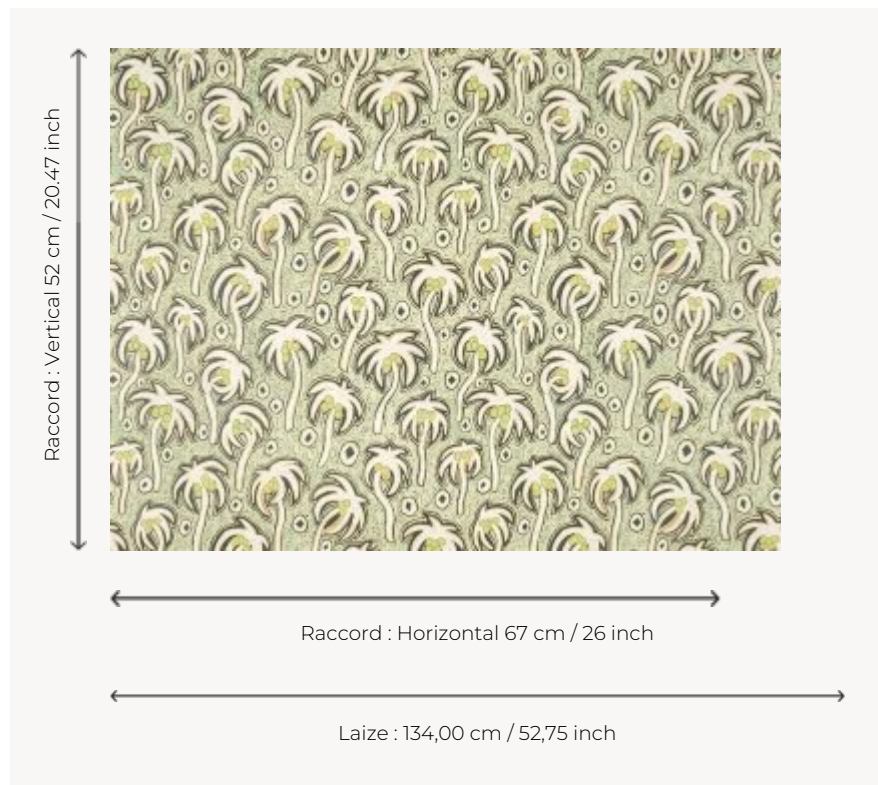

## FP014003 VARADEROS

Collection de petits palmiers très joliment dessinés au pastel gras. Une brise estivale semble les faire joyeusement danser.

### Pierre Frey

<b>TYPE</b>	Papiers peints imprimés grande largeur
<b>UNITÉ DE VENTE</b>	Disponible au mètre
<b>SUPPORT</b>	INTISSE
<b>COMPOSITION</b>	-
<b>LAIZE</b>	134 cm / 52,75 inch
<b>RACCORD</b>	H: 67 cm - 26,00 inch V: 52 cm - 20,47 inch Raccord droit
<b>POIDS</b>	185 gr / m <sup>2</sup>
<b>ENTRETIEN</b>	
<b>EMARGEMENT</b>	Pré-émarginé
<b>POSE/DÉPOSE</b>	Encoller le mur Arrachable à sec
<b>CERTIFICATIONS</b>	EUROCLASS B-s1,d0 ASTM E84 Class A
<b>NOTES</b>	Support non feu Bonne solidité à la lumière
<b>INFORMATIONS</b>	Utiliser les repères pour faire le raccord lors de la pose. Pose en double coupe
<b>LIASSE</b>	F9979PPFREY41

### 3 Couleurs

FP014001  
Sable

FP014002  
Ocean

FP014003  
Oasis