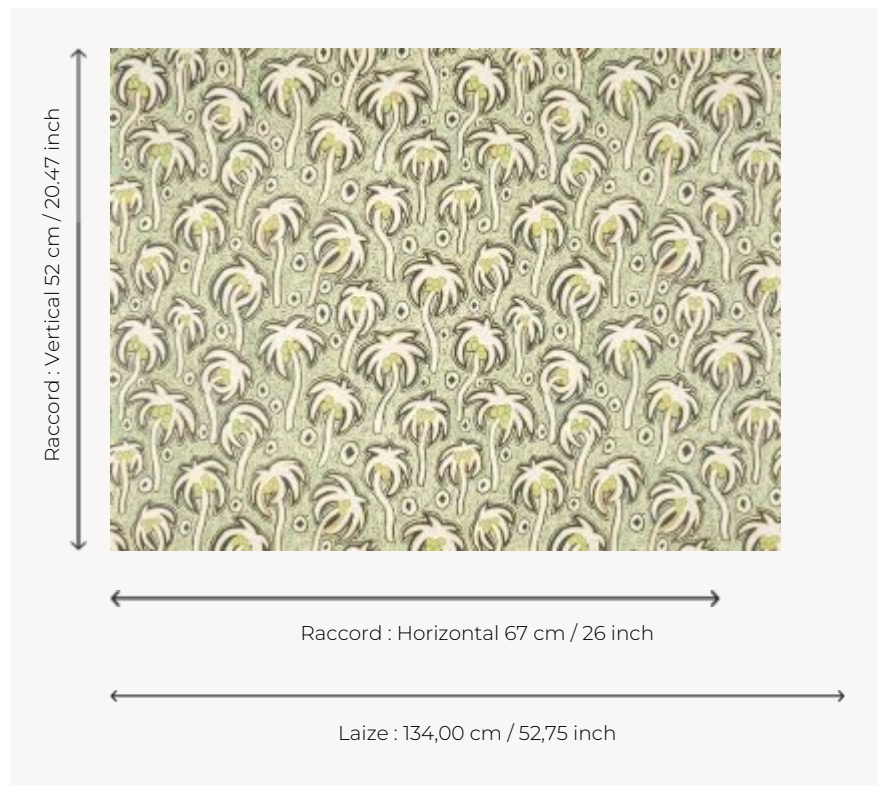

# FP014003 VARADEROS

Collection de petits palmiers très joliment dessinés au pastel gras. Une brise estivale semble les faire joyeusement danser.

## Pierre Frey

<b>TYPE</b>	Papiers peints imprimés grande largeur
<b>UNITÉ DE VENTE</b>	Disponible au mètre
<b>SUPPORT</b>	INTISSE
<b>COMPOSITION</b>	-
<b>LAIZE</b>	134 cm / 52,75 inch
<b>RACCORD</b>	H: 67 cm - 26,00 inch V: 52 cm - 20,47 inch Raccord droit
<b>POIDS</b>	185 gr / m <sup>2</sup>
<b>ENTRETIEN</b>	
<b>EMARGEMENT</b>	Pré-émarginé
<b>POSE/DÉPOSE</b>	Encoller le mur Arrachable à sec
<b>CERTIFICATIONS</b>	EUROCLASS B-s1,d0 ASTM E84 Class A
<b>NOTES</b>	Support non feu Bonne solidité à la lumière
<b>INFORMATIONS</b>	Utiliser les repères pour faire le raccord lors de la pose. Pose en double coupe
<b>LIASSE</b>	F9979PPFREY41

### 3 Couleurs

FP014001  
Sable

FP014002  
Ocean

FP014003  
Oasis