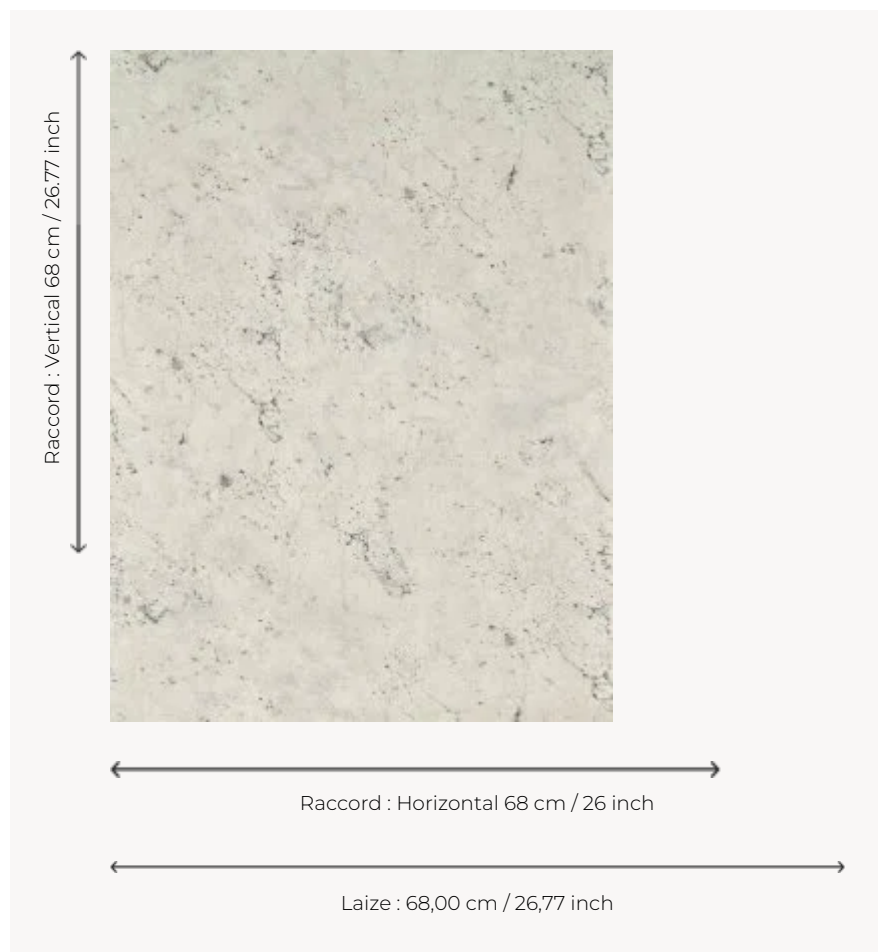

## Pierre Frey

<b>TYPE</b>	Papiers peints imprimés - Vinyles
<b>UNITÉ DE VENTE</b>	Disponible au mètre
<b>SUPPORT</b>	INTISSE
<b>COMPOSITION</b>	100 % Vinylye
<b>LAIZE</b>	68 cm / 26,77 inch
<b>RACCORD</b>	H: 68 cm - 26,00 inch V: 68 cm - 26,77 inch Raccord droit
<b>POIDS</b>	460 gr / m <sup>2</sup>
<b>ENTRETIEN</b>	
<b>EMARGEMENT</b>	Emargé
<b>POSE/DÉPOSE</b>	Encoller le mur Arrachable à sec
<b>CERTIFICATIONS</b>	EUROCLASS B-s2,d0 ASTM E84 Class A
<b>LIASSE</b>	F9979PPFREY43