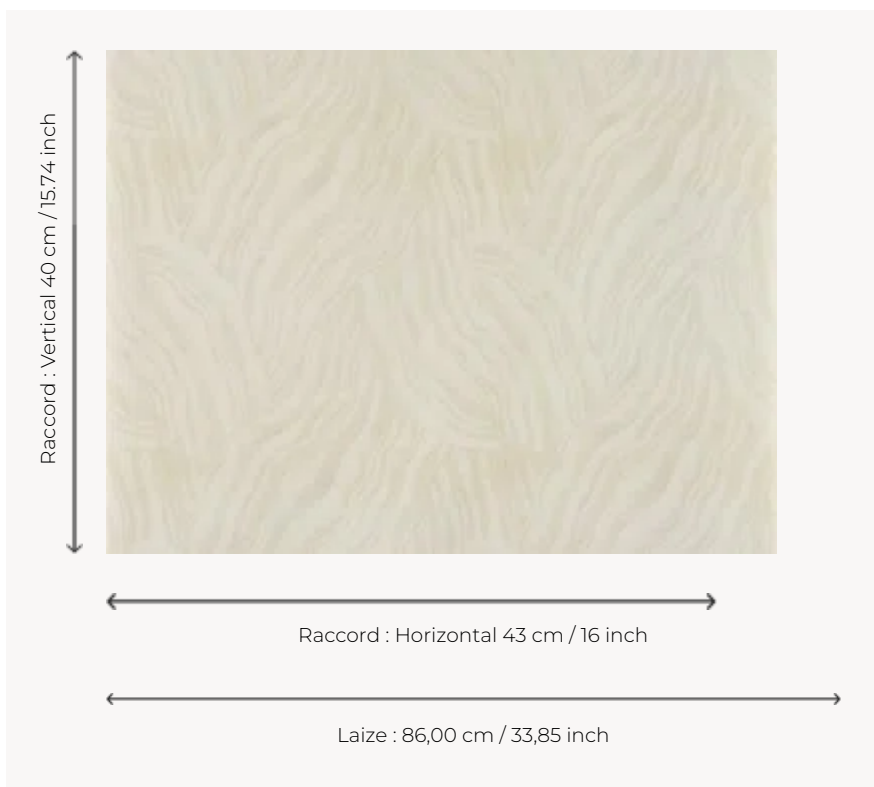

FP021001 AELYS

FP021001 - Chantilly

Pierre Frey

TYPE	Papiers peints imprimés - Tissus contrecollés
UNITÉ DE VENTE	Disponible au mètre
SUPPORT	INTISSE
COMPOSITION	100 % Soie
LAIZE	86 cm / 33,85 inch
RACCORD	H: 43 cm - 16,00 inch V: 40 cm - 15,74 inch Raccord droit
POIDS	210 gr / m ²
ENTRETIEN	
EMARGEMENT	Emargé
POSE/DÉPOSE	Encoller le mur Pelable à sec
CERTIFICATIONS	EUROCLASS C-s1,d0 ASTM E84 Class A
INFORMATIONS	Irrégularité naturelle de la fibre Effet panneautage
LIASSE	F9979PPFREY43

1 Couleurs

FP021001
Chantilly