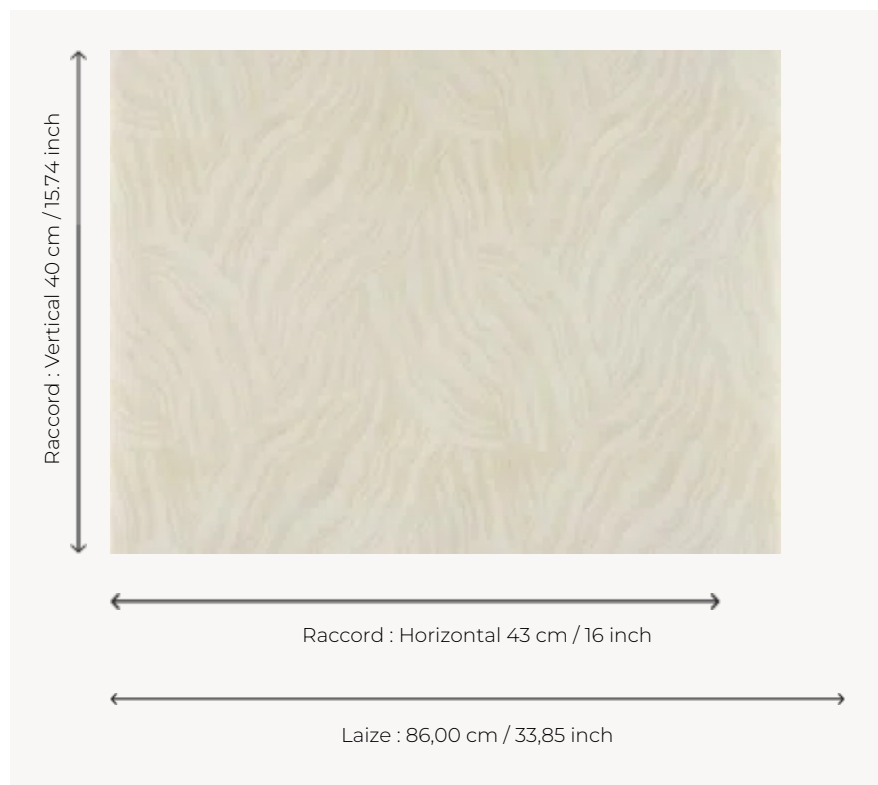

FP021001 AELYS

FP021001 - Chantilly

Pierre Frey

TYPE	Papiers peints imprimés - Tissus contrecollés
UNITÉ DE VENTE	Disponible au mètre
SUPPORT	INTISSE
COMPOSITION	100 % Soie
LAIZE	86 cm / 33,85 inch
RACCORD	H: 43 cm - 16,00 inch V: 40 cm - 15,74 inch Raccord droit
POIDS	210 gr / m ²
ENTRETIEN	
EMARGEMENT	Emargé
POSE/DÉPOSE	Encoller le mur Pelable à sec
CERTIFICATIONS	EUROCLASS C-s1,d0 ASTM E84 Class A
INFORMATIONS	Irrégularité naturelle de la fibre Effet panneautage
LIASSE	F9979PPFREY43

1 Couleurs

FP021001
Chantilly