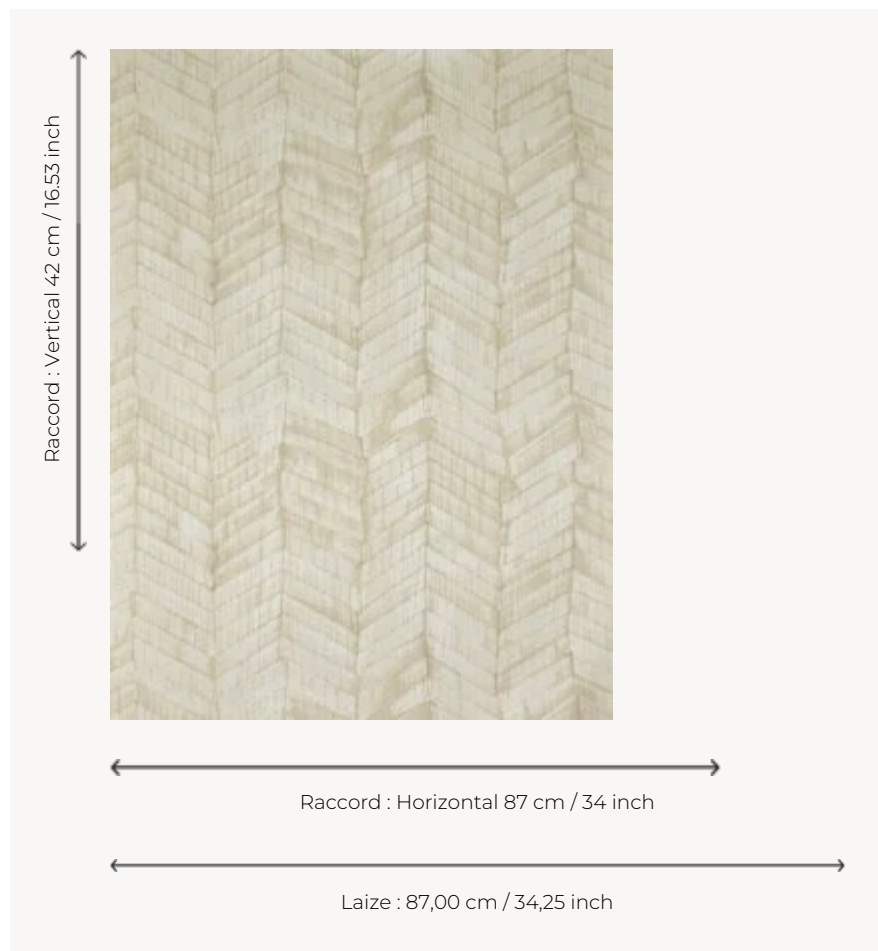

FP022001 PRIAM

Magnifique impression digitale sur fil à fil de soie contrecollé sur intissé dont le dessin associé à la texture verticale du support évoque de manière contemporaine un parquet ancien. La brillance élégante et naturelle de la soie en fait un revêtement mural tout à fait singulier.

FP022001 - Sable

Pierre Frey

TYPE	Fils posés - Papiers peints imprimés
UNITÉ DE VENTE	Disponible au mètre
SUPPORT	INTISSÉ
COMPOSITION	100 % Soie
LAIZE	87 cm / 34,25 inch
RACCORD	H: 87 cm - 34,00 inch V: 42 cm - 16,53 inch Raccord sauté
POIDS	230 gr / m ²
ENTRETIEN	
EMARGEMENT	Emargé
POSE/DÉPOSE	Encoller le mur Pelable à sec
CERTIFICATIONS	EUROCLASS C-s1,d0 ASTM E84 Class A
INFORMATIONS	Irrégularité naturelle de la fibre Effet panneautage
LIASSE	F9979PPFREY43

1 Couleurs

FP022001
Sable