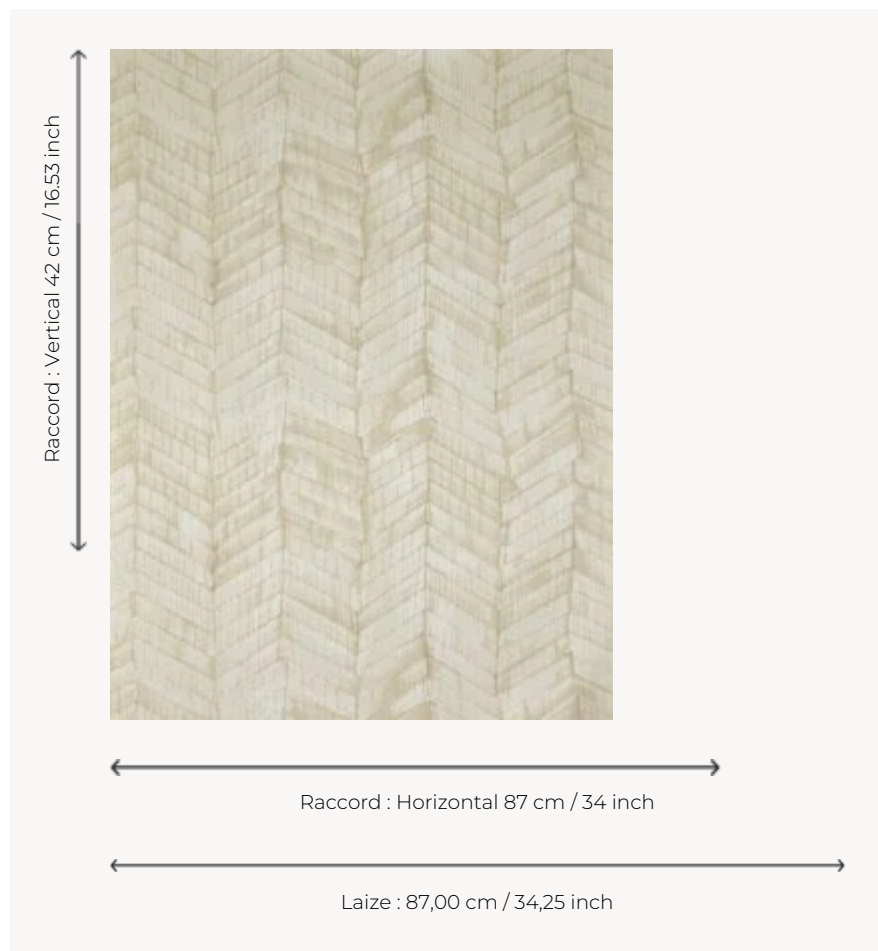

FP022001 PRIAM

Magnifique impression digitale sur fil à fil de soie contrecollé sur intissé dont le dessin associé à la texture verticale du support évoque de manière contemporaine un parquet ancien. La brillance élégante et naturelle de la soie en fait un revêtement mural tout à fait singulier.

FP022001 - Sable

Pierre Frey

TYPE	Fils posés - Papiers peints imprimés
UNITÉ DE VENTE	Disponible au mètre
SUPPORT	INTISSÉ
COMPOSITION	100 % Soie
LAIZE	87 cm / 34,25 inch
RACCORD	H: 87 cm - 34,00 inch V: 42 cm - 16,53 inch Raccord sauté
POIDS	230 gr / m ²
ENTRETIEN	
EMARGEMENT	Emargé
POSE/DÉPOSE	Encoller le mur Pelable à sec
CERTIFICATIONS	EUROCLASS C-s1,d0 ASTM E84 Class A
INFORMATIONS	Irrégularité naturelle de la fibre Effet panneautage
LIASSE	F9979PPFREY43

1 Couleurs

FP022001
Sable