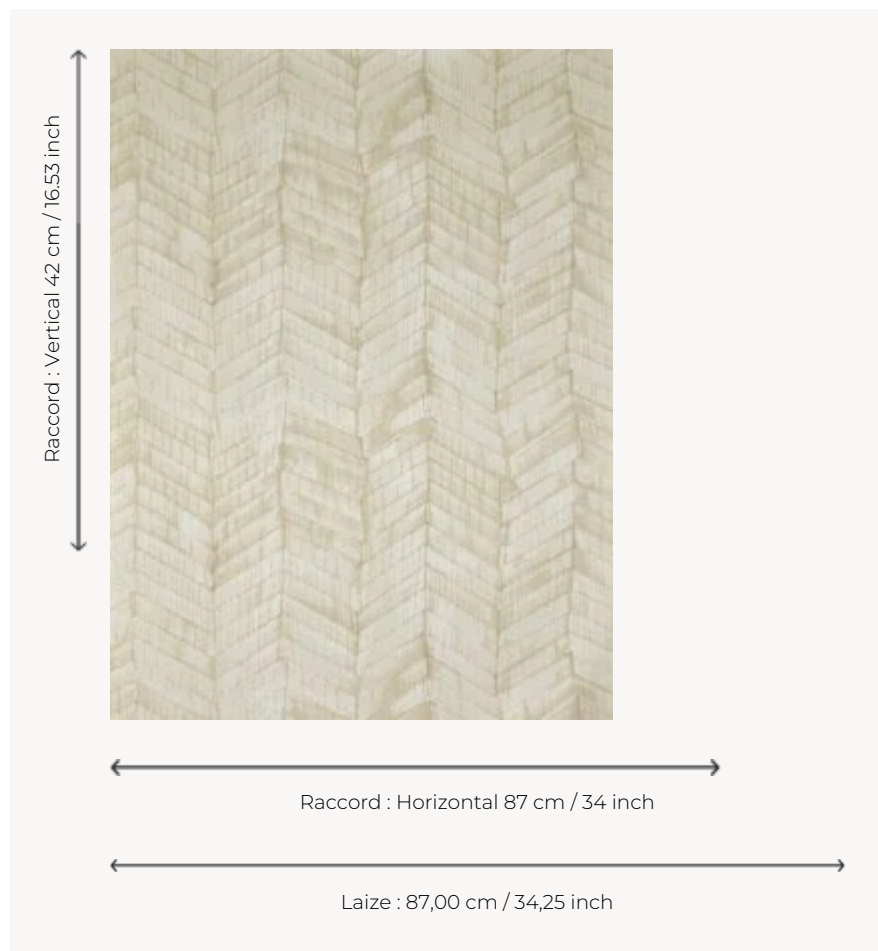

# FP022001 PRIAM

Magnifique impression digitale sur fil à fil de soie contrecollé sur intissé dont le dessin associé à la texture verticale du support évoque de manière contemporaine un parquet ancien. La brillance élégante et naturelle de la soie en fait un revêtement mural tout à fait singulier.

## Pierre Frey

<b>TYPE</b>	Fils posés - Papiers peints imprimés
<b>UNITÉ DE VENTE</b>	Disponible au mètre
<b>SUPPORT</b>	INTISSÉ
<b>COMPOSITION</b>	100 % Soie
<b>LAIZE</b>	87 cm / 34,25 inch
<b>RACCORD</b>	H: 87 cm - 34,00 inch V: 42 cm - 16,53 inch Raccord sauté
<b>POIDS</b>	230 gr / m <sup>2</sup>
<b>ENTRETIEN</b>	
<b>EMARGEMENT</b>	Emargé
<b>POSE/DÉPOSE</b>	Encoller le mur Pelable à sec
<b>CERTIFICATIONS</b>	EUROCLASS C-s1,d0 ASTM E84 Class A
<b>INFORMATIONS</b>	Irrégularité naturelle de la fibre Effet panneautage
<b>LIASSE</b>	F9979PPFREY43

# 1 Couleurs

FP022001  
Sable