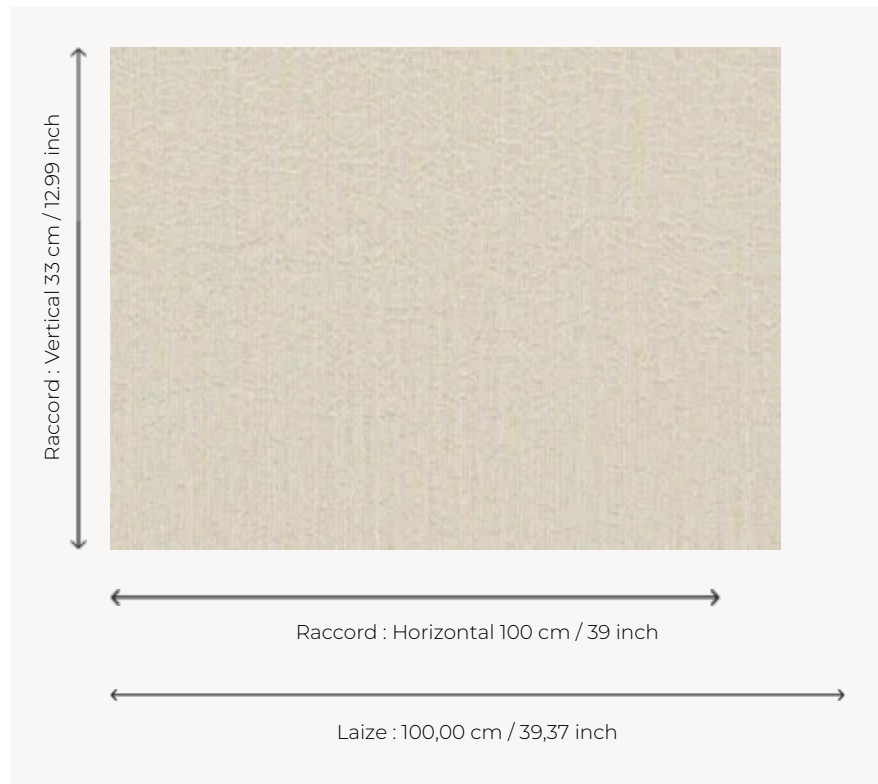

# FP023001 FLORIE

Motif organique embossé sur un fil à fil irrégulier nacré contrecollé sur intissé.

## Pierre Frey

<b>TYPE</b>	Fils posés - Motifs à relief
<b>UNITÉ DE VENTE</b>	Disponible au mètre
<b>SUPPORT</b>	INTISSE
<b>COMPOSITION</b>	100 % Polyester
<b>LAIZE</b>	100 cm / 39,37 inch
<b>RACCORD</b>	H: 100 cm - 39,00 inch V: 33 cm - 12,99 inch Raccord libre
<b>POIDS</b>	211 gr / m <sup>2</sup>
<b>ENTRETIEN</b>	
<b>EMARGEMENT</b>	Emargé
<b>POSE/DÉPOSE</b>	Encoller le mur Arrachable à sec
<b>CERTIFICATIONS</b>	ASTM E84 Class A
<b>LIASSE</b>	F9979PPFREY43

# 1 Couleurs

FP023001  
Nacre