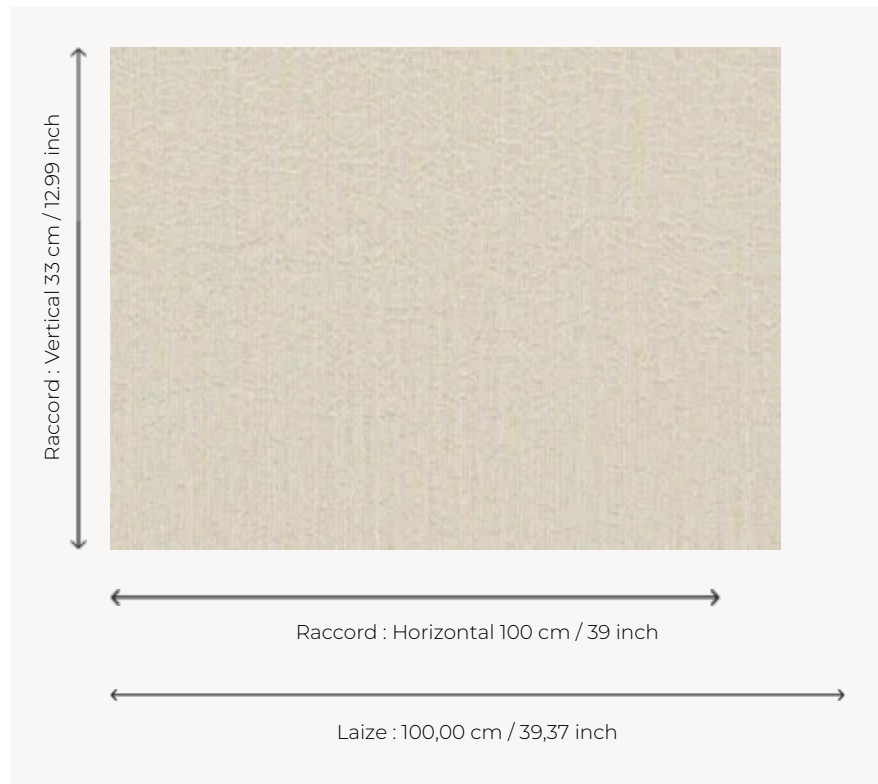

FP023001 FLORIE

Motif organique embossé sur un fil à fil irrégulier nacré contrecollé sur intissé.

FP023001 - Nacre

Pierre Frey

TYPE	Fils posés - Motifs à relief
UNITÉ DE VENTE	Disponible au mètre
SUPPORT	INTISSE
COMPOSITION	100 % Polyester
LAIZE	100 cm / 39,37 inch
RACCORD	H: 100 cm - 39,00 inch V: 33 cm - 12,99 inch Raccord libre
POIDS	211 gr / m ²
ENTRETIEN	
EMARGEMENT	Emargé
POSE/DÉPOSE	Encoller le mur Arrachable à sec
CERTIFICATIONS	ASTM E84 Class A
LIASSE	F9979PPFREY43

1 Couleurs

FP023001
Nacre