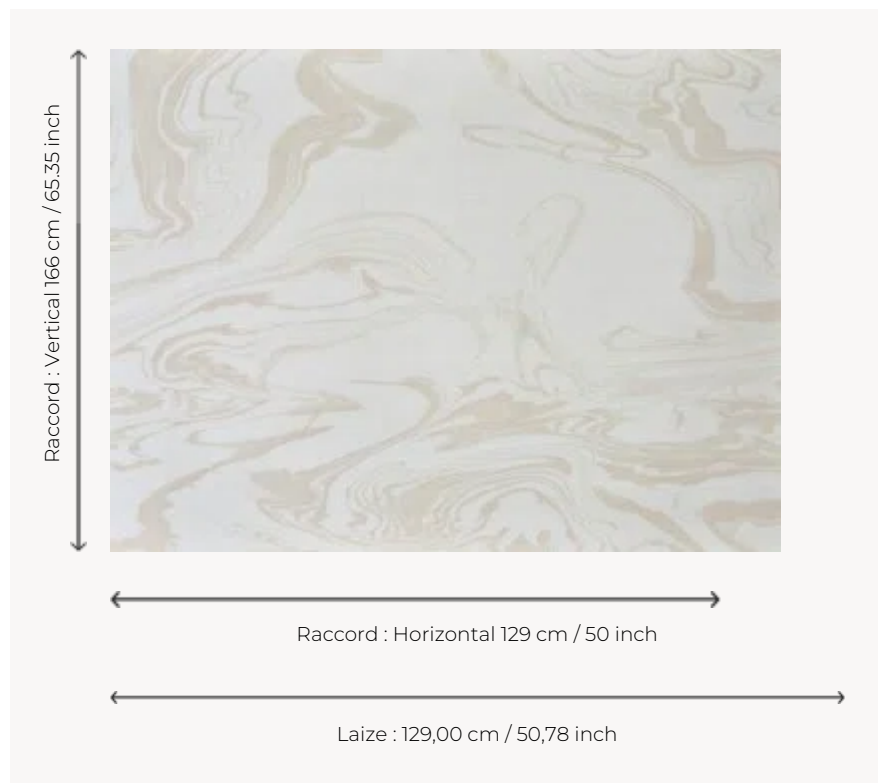

FP024001 TYLER

Majestueux dessin contemporain de marbre aux coloris doux et raffinés imprimé sur soie contrecollée sur intissé (soie SHIVA BP334). L'irrégularité de la soie et son aspect luxueux font de ce revêtement un irrésistible intemporel.

FP024001 - Chantilly

Pierre Frey

TYPE	Papier peints imprimés petites largeurs - Tissus contrecollés
UNITÉ DE VENTE	Disponible au mètre
SUPPORT	INTISSE
COMPOSITION	100 % Soie
LAIZE	129 cm / 50,78 inch
RACCORD	H: 129 cm - 50,00 inch V: 166 cm - 65,35 inch Raccord droit
POIDS	235 gr / m ²
ENTRETIEN	
EMARGEMENT	Emargé
POSE/DÉPOSE	Encoller le mur Arrachable à sec
CERTIFICATIONS	EUROCLASS B-s1,d0 ASTM E84 Class A
INFORMATIONS	Irrégularité naturelle de la fibre Effet panneautage
LIASSE	F9979PPFREY43