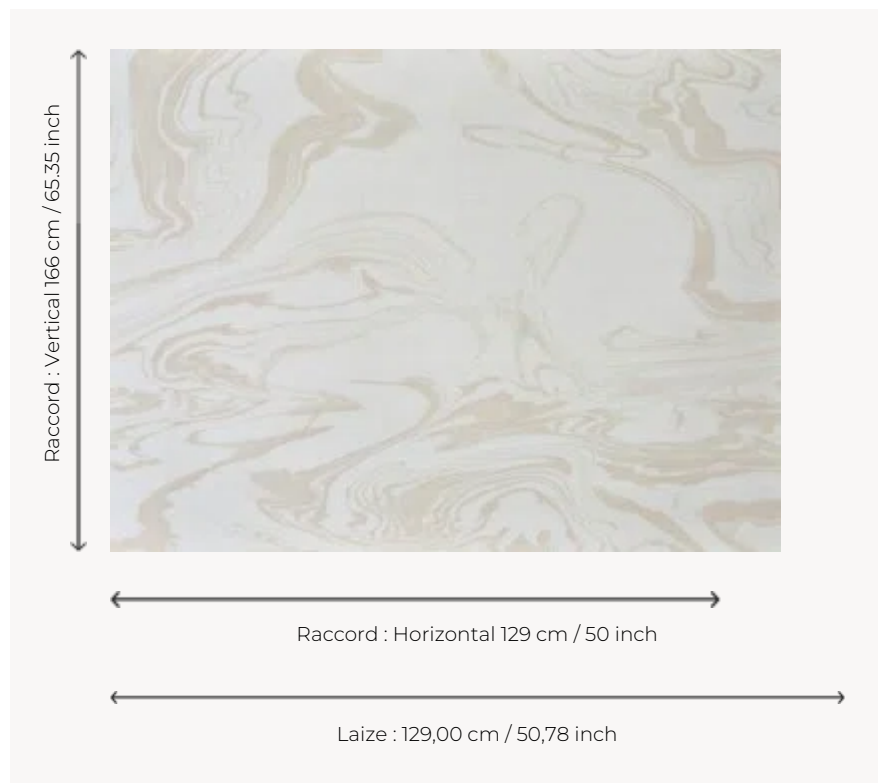

FP024001 TYLER

Majestueux dessin contemporain de marbre aux coloris doux et raffinés imprimé sur soie contrecollée sur intissé (soie SHIVA BP334). L'irrégularité de la soie et son aspect luxueux font de ce revêtement un irrésistible intemporel.

FP024001 - Chantilly

Pierre Frey

| | |
|-----------------------|--|
| TYPE | Papier peints imprimés petites largeurs - Tissus contrecollés |
| UNITÉ DE VENTE | Disponible au mètre |
| SUPPORT | INTISSE |
| COMPOSITION | 100 % Soie |
| LAIZE | 129 cm / 50,78 inch |
| RACCORD | H: 129 cm - 50,00 inch V: 166 cm - 65,35 inch Raccord droit |
| POIDS | 235 gr / m ² |
| ENTRETIEN |  |
| EMARGEMENT | Emargé |
| POSE/DÉPOSE | Encoller le mur Arrachable à sec |
| CERTIFICATIONS | EUROCLASS B-s1,d0 ASTM E84 Class A |
| INFORMATIONS | Irrégularité naturelle de la fibre Effet panneautage |
| LIASSE | F9979PPFREY43 |