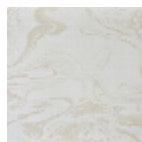

3 Couleurs

FP024001
Chantilly