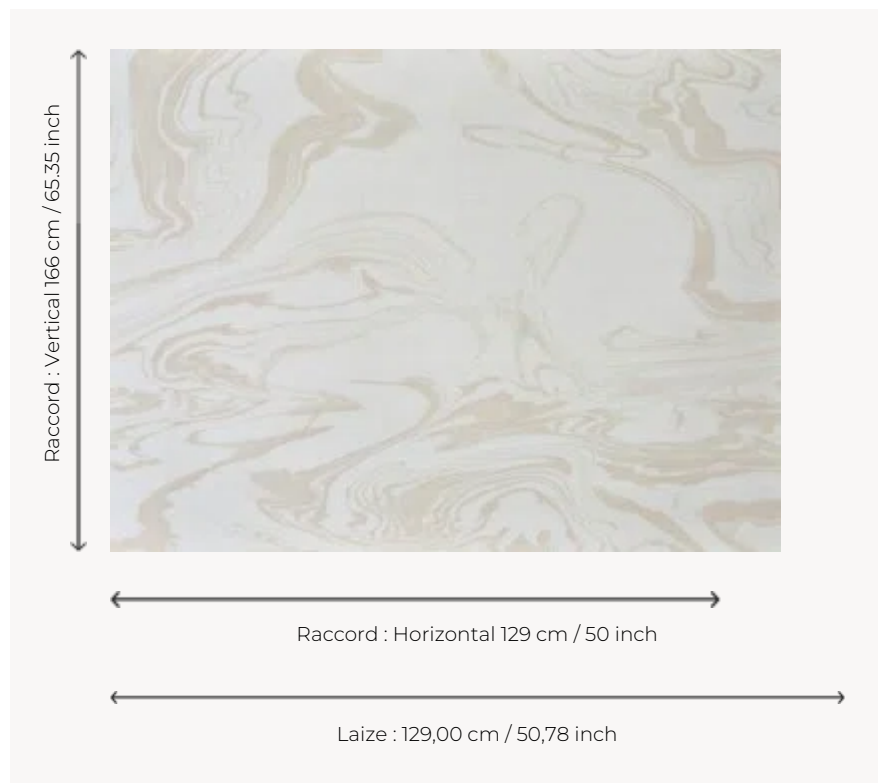

# FP024001 TYLER

Majestueux dessin contemporain de marbre aux coloris doux et raffinés imprimé sur soie contrecollée sur intissé (soie SHIVA BP334). L'irrégularité de la soie et son aspect luxueux font de ce revêtement un irrésistible intemporel.

## Pierre Frey

<b>TYPE</b>	Papier peints imprimés petites largeurs - Tissus contrecollés
<b>UNITÉ DE VENTE</b>	Disponible au mètre
<b>SUPPORT</b>	INTISSE
<b>COMPOSITION</b>	100 % Soie
<b>LAIZE</b>	129 cm / 50,78 inch
<b>RACCORD</b>	H: 129 cm - 50,00 inch V: 166 cm - 65,35 inch Raccord droit
<b>POIDS</b>	235 gr / m <sup>2</sup>
<b>ENTRETIEN</b>	
<b>EMARGEMENT</b>	Emargé
<b>POSE/DÉPOSE</b>	Encoller le mur Arrachable à sec
<b>CERTIFICATIONS</b>	EUROCLASS B-s1,d0 ASTM E84 Class A
<b>INFORMATIONS</b>	Irrégularité naturelle de la fibre Effet panneautage
<b>LIASSE</b>	F9979PPFREY43