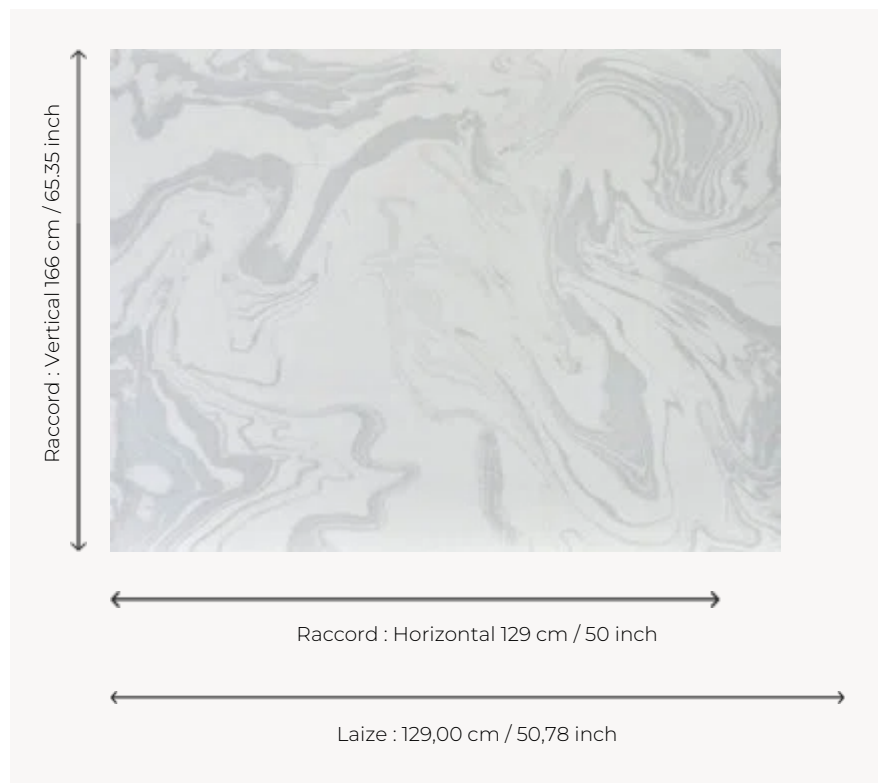

## FP024002 TYLER

Majestueux dessin contemporain de marbre aux coloris doux et raffinés imprimé sur soie contrecollée sur intissé (soie SHIVA BP334). L'irrégularité de la soie et son aspect luxueux font de ce revêtement un irrésistible intemporel.

### Pierre Frey

|                       |  |
|-----------------------|--|
| <b>TYPE</b>           | Papier peints imprimés petites largeurs - Tissus contrecollés                        |
| <b>UNITÉ DE VENTE</b> | Disponible au mètre  |
| <b>SUPPORT</b>        | INTISSE  |
| <b>COMPOSITION</b>    | 100 % Soie   |
| <b>LAIZE</b>          | 129 cm / 50,78 inch  |
| <b>RACCORD</b>        | H: 129 cm - 50,00 inch<br>V: 166 cm - 65,35 inch<br>Raccord droit                    |
| <b>POIDS</b>          | 235 gr / m <sup>2</sup>  |
| <b>ENTRETIEN</b>      |  |
| <b>EMARGEMENT</b>     | Emargé   |
| <b>POSE/DÉPOSE</b>    | Encoller le mur<br>Arrachable à sec  |
| <b>CERTIFICATIONS</b> | EUROCLASS B-s1,d0<br>ASTM E84 Class A  |
| <b>INFORMATIONS</b>   | Irrégularité naturelle de la fibre<br>Effet panneautage                              |
| <b>LIASSE</b>         | F9979PPFREY43  |