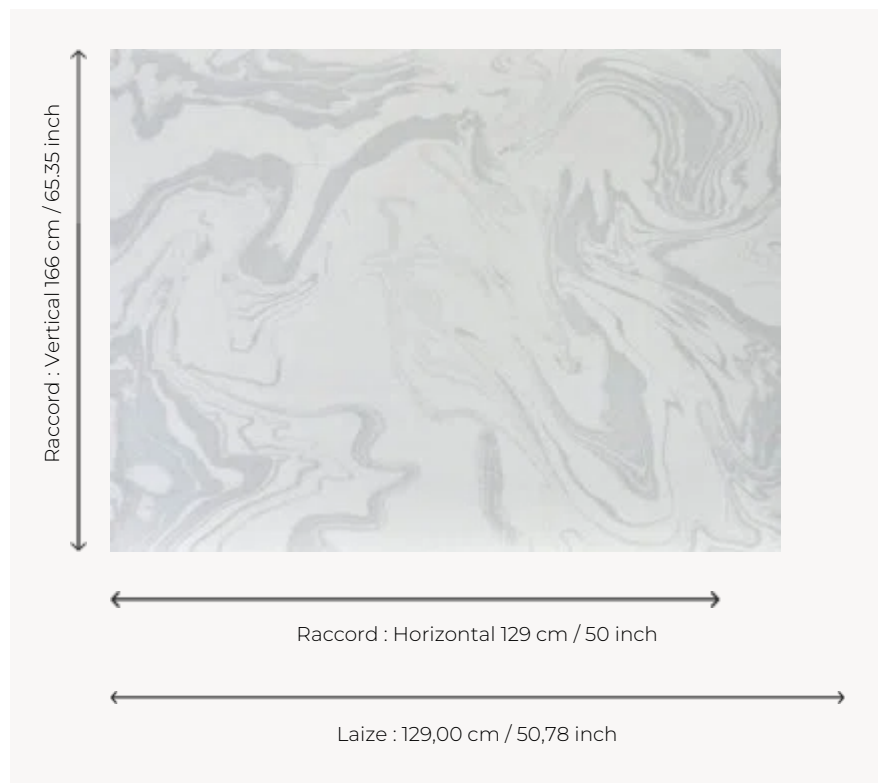

# FP024002 TYLER

Majestueux dessin contemporain de marbre aux coloris doux et raffinés imprimé sur soie contrecollée sur intissé (soie SHIVA BP334). L'irrégularité de la soie et son aspect luxueux font de ce revêtement un irrésistible intemporel.

## Pierre Frey

<b>TYPE</b>	Papier peints imprimés petites largeurs - Tissus contrecollés
<b>UNITÉ DE VENTE</b>	Disponible au mètre
<b>SUPPORT</b>	INTISSE
<b>COMPOSITION</b>	100 % Soie
<b>LAIZE</b>	129 cm / 50,78 inch
<b>RACCORD</b>	H: 129 cm - 50,00 inch V: 166 cm - 65,35 inch Raccord droit
<b>POIDS</b>	235 gr / m <sup>2</sup>
<b>ENTRETIEN</b>	
<b>EMARGEMENT</b>	Emargé
<b>POSE/DÉPOSE</b>	Encoller le mur Arrachable à sec
<b>CERTIFICATIONS</b>	EUROCLASS B-s1,d0 ASTM E84 Class A
<b>INFORMATIONS</b>	Irrégularité naturelle de la fibre Effet panneautage
<b>LIASSE</b>	F9979PPFREY43