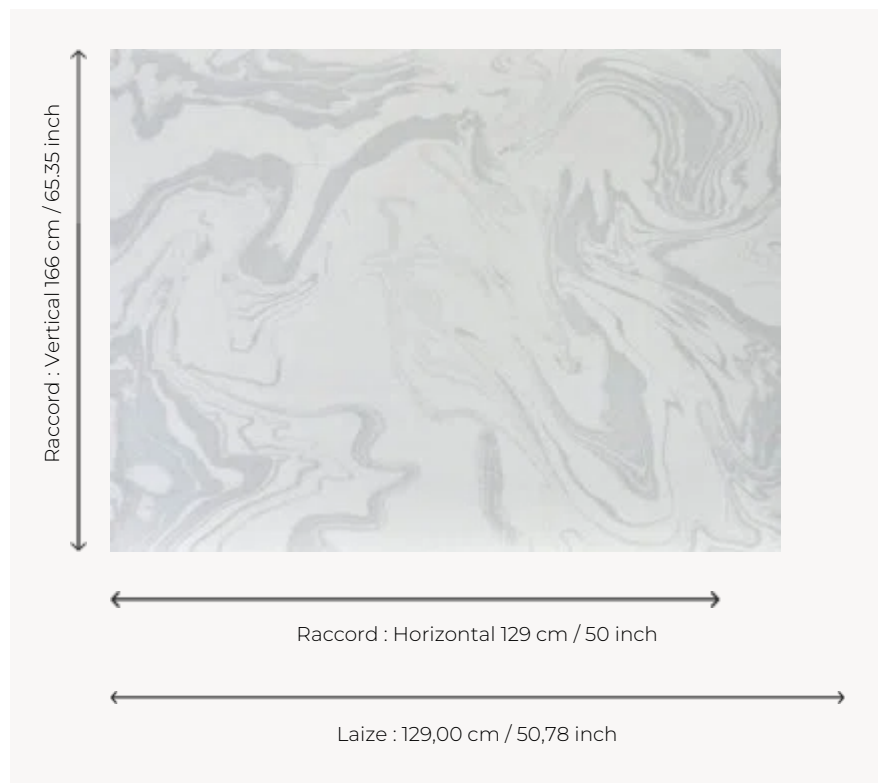

FP024002 TYLER

Majestueux dessin contemporain de marbre aux coloris doux et raffinés imprimé sur soie contrecollée sur intissé (soie SHIVA BP334). L'irrégularité de la soie et son aspect luxueux font de ce revêtement un irrésistible intemporel.

FP024002 - Perle

Pierre Frey

TYPE	Papier peints imprimés petites largeurs - Tissus contrecollés
UNITÉ DE VENTE	Disponible au mètre
SUPPORT	INTISSE
COMPOSITION	100 % Soie
LAIZE	129 cm / 50,78 inch
RACCORD	H: 129 cm - 50,00 inch V: 166 cm - 65,35 inch Raccord droit
POIDS	235 gr / m ²
ENTRETIEN	
EMARGEMENT	Emargé
POSE/DÉPOSE	Encoller le mur Arrachable à sec
CERTIFICATIONS	EUROCLASS B-s1,d0 ASTM E84 Class A
INFORMATIONS	Irrégularité naturelle de la fibre Effet panneautage
LIASSE	F9979PPFREY43