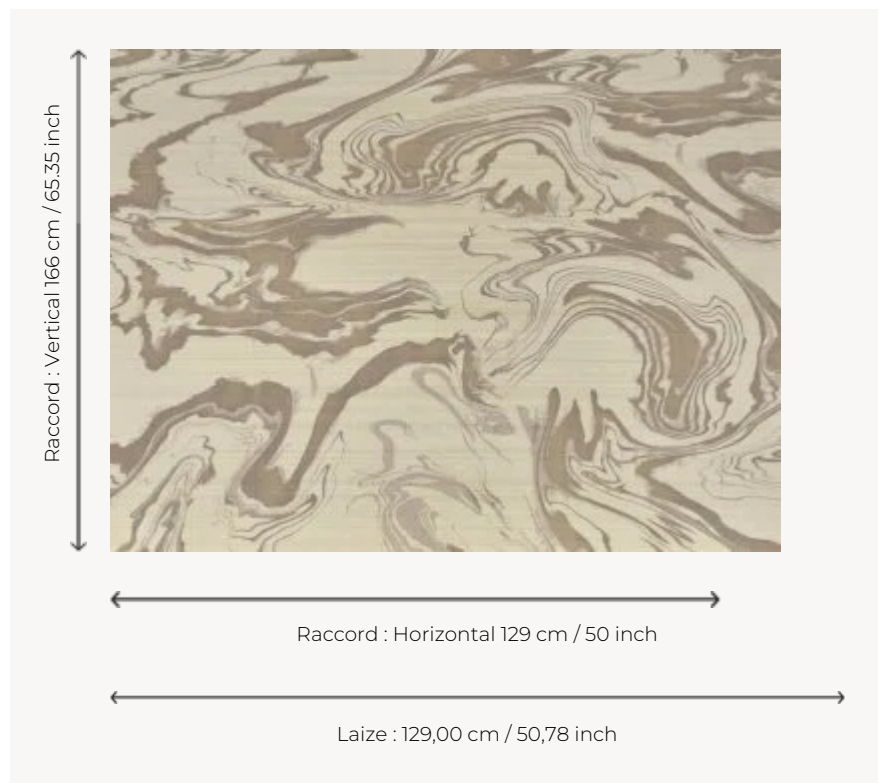

FP024003 TYLER

Majestueux dessin contemporain de marbre aux coloris doux et raffinés imprimé sur soie contrecollée sur intissé (soie SHIVA BP334). L'irrégularité de la soie et son aspect luxueux font de ce revêtement un irrésistible intemporel.

FP024003 - Beige

Pierre Frey

TYPE	Papier peints imprimés petites largeurs - Tissus contrecollés
UNITÉ DE VENTE	Disponible au mètre
SUPPORT	INTISSE
COMPOSITION	100 % Soie
LAIZE	129 cm / 50,78 inch
RACCORD	H: 129 cm - 50,00 inch V: 166 cm - 65,35 inch Raccord droit
POIDS	235 gr / m ²
ENTRETIEN	
EMARGEMENT	Emargé
POSE/DÉPOSE	Encoller le mur Arrachable à sec
CERTIFICATIONS	EUROCLASS B-s1,d0 ASTM E84 Class A
INFORMATIONS	Irrégularité naturelle de la fibre Effet panneautage
LIASSE	F9979PPFREY43