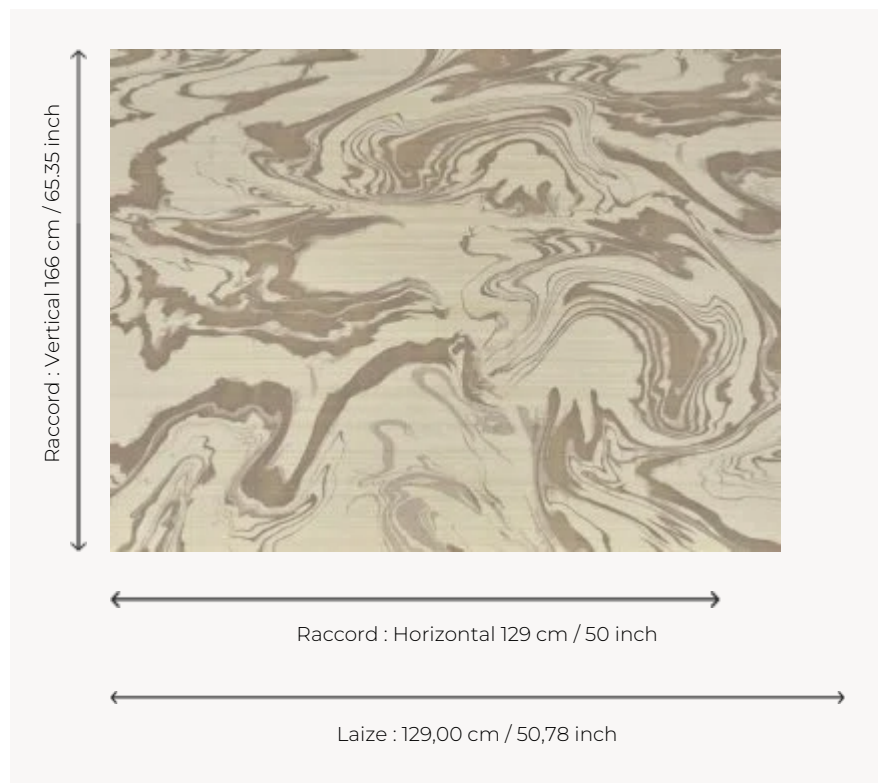

FP024003 TYLER

Majestueux dessin contemporain de marbre aux coloris doux et raffinés imprimé sur soie contrecollée sur intissé (soie SHIVA BP334). L'irrégularité de la soie et son aspect luxueux font de ce revêtement un irrésistible intemporel.

FP024003 - Beige

Pierre Frey

| | |
|-----------------------|--|
| TYPE | Papier peints imprimés petites largeurs - Tissus contrecollés |
| UNITÉ DE VENTE | Disponible au mètre |
| SUPPORT | INTISSE |
| COMPOSITION | 100 % Soie |
| LAIZE | 129 cm / 50,78 inch |
| RACCORD | H: 129 cm - 50,00 inch V: 166 cm - 65,35 inch Raccord droit |
| POIDS | 235 gr / m ² |
| ENTRETIEN |  |
| EMARGEMENT | Emargé |
| POSE/DÉPOSE | Encoller le mur Arrachable à sec |
| CERTIFICATIONS | EUROCLASS B-s1,d0 ASTM E84 Class A |
| INFORMATIONS | Irrégularité naturelle de la fibre Effet panneautage |
| LIASSE | F9979PPFREY43 |