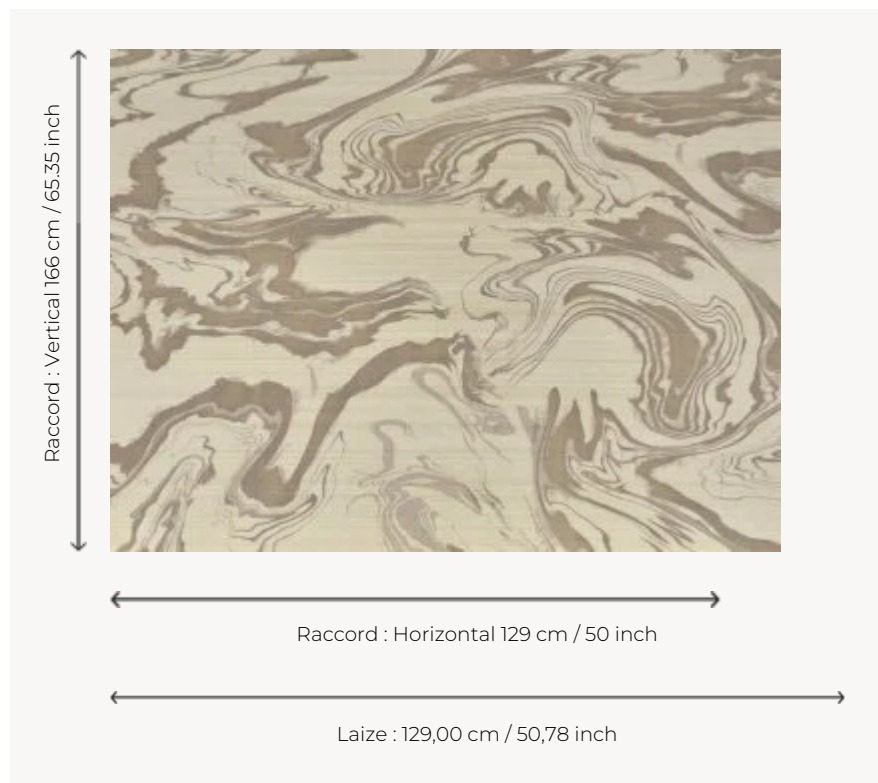

FP024003 TYLER

Majestueux dessin contemporain de marbre aux coloris doux et raffinés imprimé sur soie contrecollée sur intissé (soie SHIVA BP334). L'irrégularité de la soie et son aspect luxueux font de ce revêtement un irrésistible intemporel.

FP024003 - Beige

Pierre Frey

TYPE	Papier peints imprimés petites largeurs - Tissus contrecollés
UNITÉ DE VENTE	Disponible au mètre
SUPPORT	INTISSE
COMPOSITION	100 % Soie
LAIZE	129 cm / 50,78 inch
RACCORD	H: 129 cm - 50,00 inch V: 166 cm - 65,35 inch Raccord droit
POIDS	235 gr / m ²
ENTRETIEN	
EMARGEMENT	Emargé
POSE/DÉPOSE	Encoller le mur Arrachable à sec
CERTIFICATIONS	EUROCLASS B-s1,d0 ASTM E84 Class A
INFORMATIONS	Irrégularité naturelle de la fibre Effet panneautage
LIASSE	F9979PPFREY43