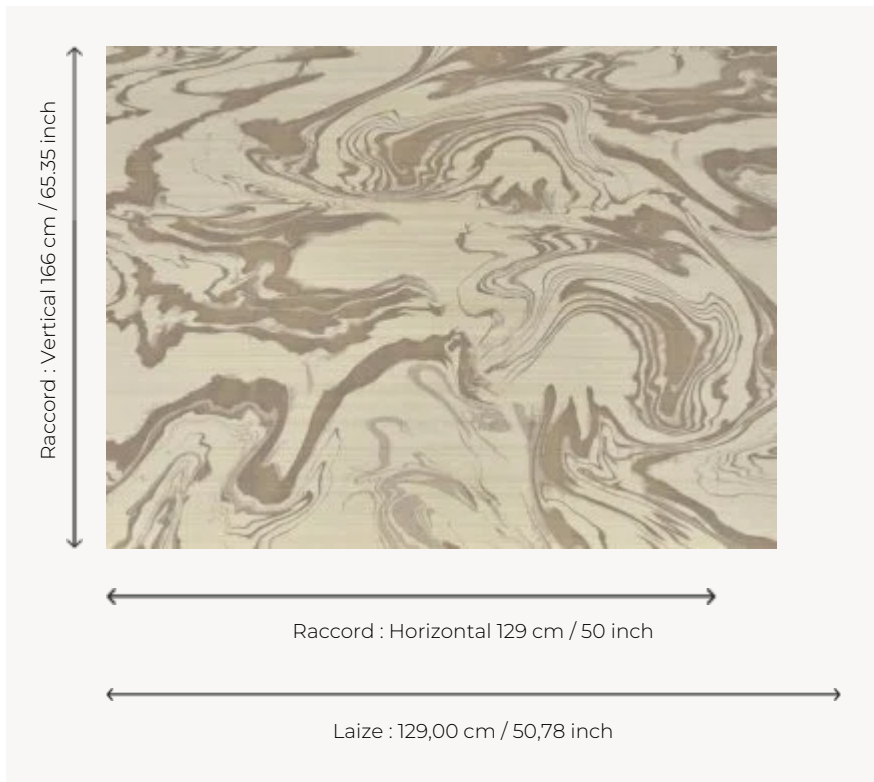

# FP024003 TYLER

Majestueux dessin contemporain de marbre aux coloris doux et raffinés imprimé sur soie contrecollée sur intissé (soie SHIVA BP334). L'irrégularité de la soie et son aspect luxueux font de ce revêtement un irrésistible intemporel.

## FP024003 - Beige

## Pierre Frey

<b>TYPE</b>	Papier peints imprimés petites largeurs - Tissus contrecollés
<b>UNITÉ DE VENTE</b>	Disponible au mètre
<b>SUPPORT</b>	INTISSE
<b>COMPOSITION</b>	100 % Soie
<b>LAIZE</b>	129 cm / 50,78 inch
<b>RACCORD</b>	H: 129 cm - 50,00 inch V: 166 cm - 65,35 inch Raccord droit
<b>POIDS</b>	235 gr / m <sup>2</sup>
<b>ENTRETIEN</b>	
<b>EMARGEMENT</b>	Emargé
<b>POSE/DÉPOSE</b>	Encoller le mur Arrachable à sec
<b>CERTIFICATIONS</b>	EUROCLASS B-s1,d0 ASTM E84 Class A
<b>INFORMATIONS</b>	Irrégularité naturelle de la fibre Effet panneautage
<b>LIASSE</b>	F9979PPFREY43