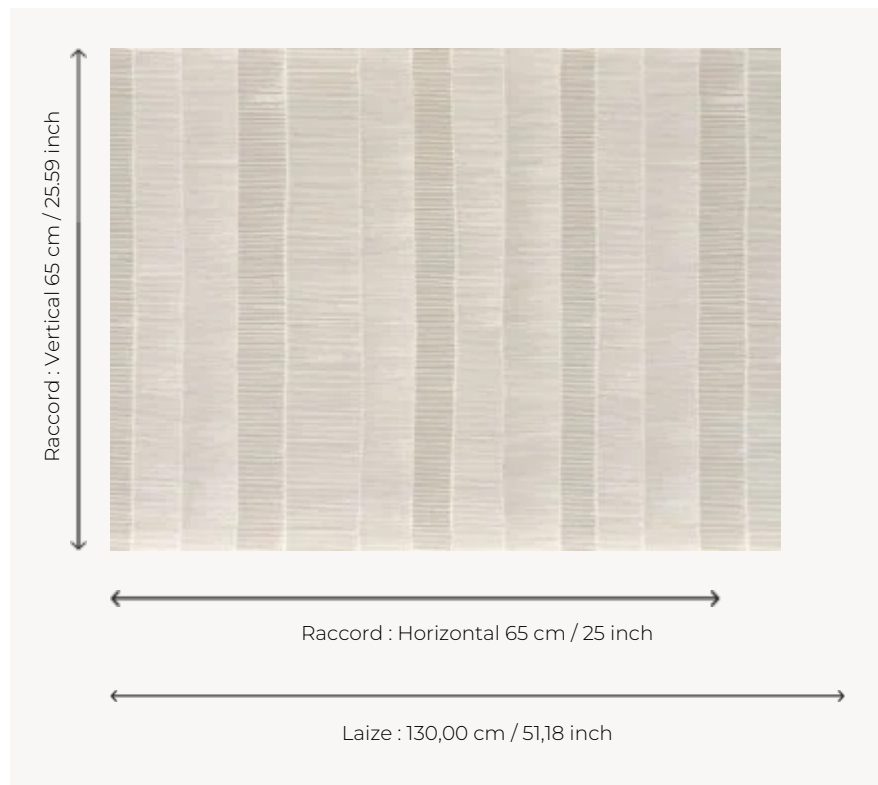

FP025002 ALICIA

Jeu de rayures irrégulières à l'inspiration végétale imprimé sur soie contrecollée sur intissé (soie SHIVA BP334).

FP025002 - Galet

Pierre Frey

TYPE	Papiers peints imprimés grande largeur - Tissus contrecollés
UNITÉ DE VENTE	Disponible au mètre
SUPPORT	INTISSE
COMPOSITION	100 % Soie
LAIZE	130 cm / 51,18 inch
RACCORD	H: 65 cm - 25,00 inch V: 65 cm - 25,59 inch Raccord droit
POIDS	240 gr / m ²
ENTRETIEN	
EMARGEMENT	Emargé
POSE/DÉPOSE	Encoller le mur Arrachable à sec
CERTIFICATIONS	EUROCLASS B-s1,d0 ASTM E84 Class A
INFORMATIONS	Irrégularité naturelle de la fibre Effet panneautage
LIASSE	F9979PPFREY43

2 Couleurs

FP025001
Sable

FP025002
Galet