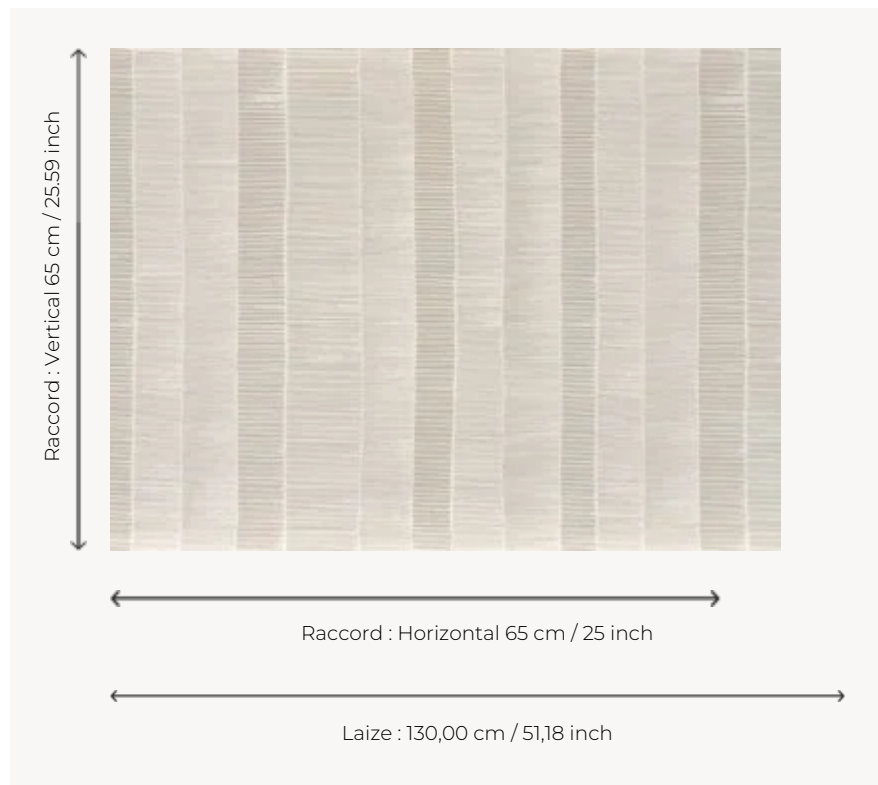

# FP025002 ALICIA

Jeu de rayures irrégulières à l'inspiration végétale imprimé sur soie contrecollée sur intissé (soie SHIVA BP334).

## Pierre Frey

<b>TYPE</b>	Papiers peints imprimés grande largeur - Tissus contrecollés
<b>UNITÉ DE VENTE</b>	Disponible au mètre
<b>SUPPORT</b>	INTISSE
<b>COMPOSITION</b>	100 % Soie
<b>LAIZE</b>	130 cm / 51,18 inch
<b>RACCORD</b>	H: 65 cm - 25,00 inch V: 65 cm - 25,59 inch Raccord droit
<b>POIDS</b>	240 gr / m <sup>2</sup>
<b>ENTRETIEN</b>	
<b>EMARGEMENT</b>	Emargé
<b>POSE/DÉPOSE</b>	Encoller le mur Arrachable à sec
<b>CERTIFICATIONS</b>	EUROCLASS B-s1,d0 ASTM E84 Class A
<b>INFORMATIONS</b>	Irrégularité naturelle de la fibre Effet panneautage
<b>LIASSE</b>	F9979PPFREY43

## 2 Couleurs

FP025001  
Sable

FP025002  
Galet