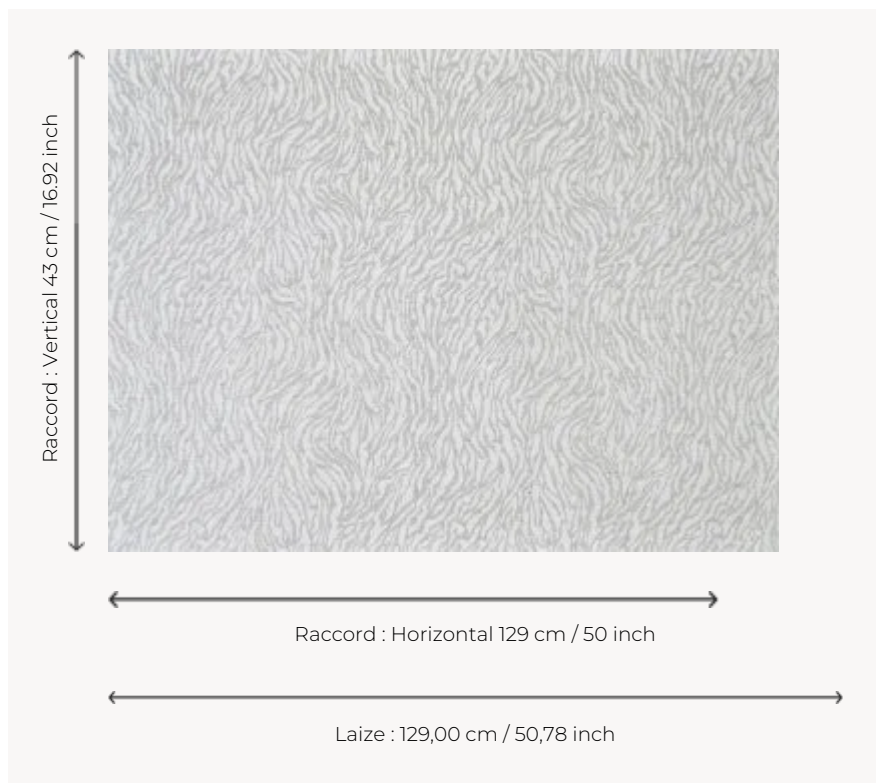

FP026001 NATACHA

Évoquant avec liberté les nœuds et les branches des arbres, ce motif est imprimé en impression mate, en relief, sur lin contrecollé sur intissé (lin NEVILLE FP027). Une technique d'impression innovante alliant modernité et raffinement.

FP026001 - Lin

Pierre Frey

TYPE	Papiers peints imprimés grande largeur
UNITÉ DE VENTE	Disponible au mètre
SUPPORT	INTISSE
COMPOSITION	100 % Lin
LAIZE	129 cm / 50,78 inch
RACCORD	H: 129 cm - 50,00 inch V: 43 cm - 16,92 inch Raccord droit
POIDS	340 gr / m ²
ENTRETIEN	
EMARGEMENT	Emargé
POSE/DÉPOSE	Encoller le mur Arrachable à sec
CERTIFICATIONS	ASTM E84 Class A
NOTES	Motif en relief
INFORMATIONS	Effet panneautage
LIASSE	F9979PPFREY43

2 Couleurs

FP026001

Lin

FP026002

Sable