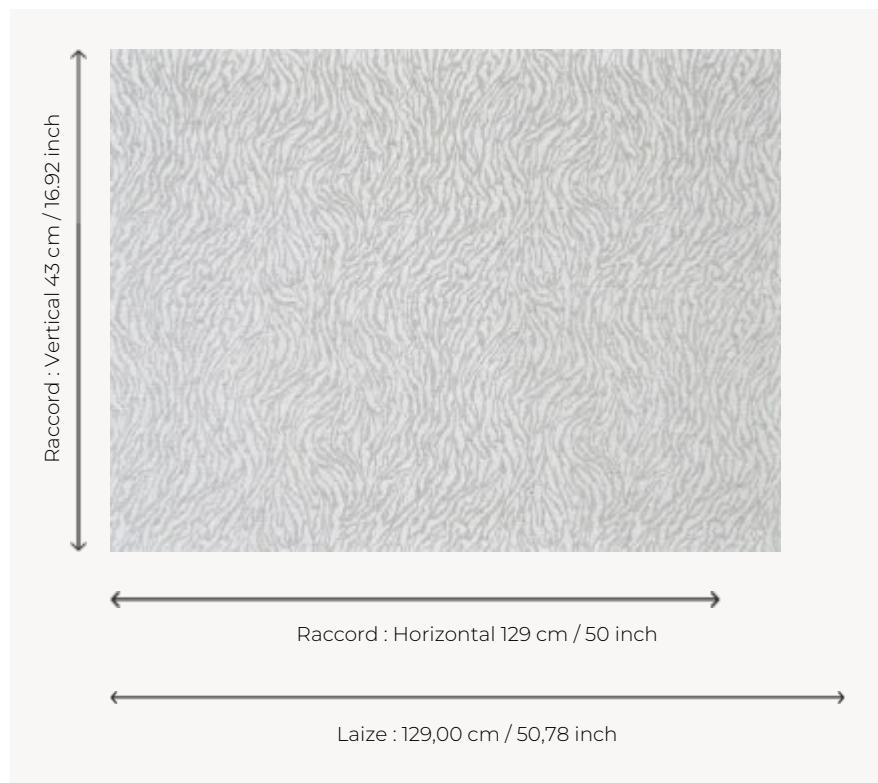

# FP026001 NATACHA

Évoquant avec liberté les nœuds et les branches des arbres, ce motif est imprimé en impression mate, en relief, sur lin contrecollé sur intissé (lin NEVILLE FP027). Une technique d'impression innovante alliant modernité et raffinement.

## Pierre Frey

<b>TYPE</b>	Papiers peints imprimés grande largeur
<b>UNITÉ DE VENTE</b>	Disponible au mètre
<b>SUPPORT</b>	INTISSE
<b>COMPOSITION</b>	100 % Lin
<b>LAIZE</b>	129 cm / 50,78 inch
<b>RACCORD</b>	H: 129 cm - 50,00 inch V: 43 cm - 16,92 inch Raccord droit
<b>POIDS</b>	340 gr / m <sup>2</sup>
<b>ENTRETIEN</b>	
<b>EMARGEMENT</b>	Emargé
<b>POSE/DÉPOSE</b>	Encoller le mur Arrachable à sec
<b>CERTIFICATIONS</b>	ASTM E84 Class A
<b>NOTES</b>	Motif en relief
<b>INFORMATIONS</b>	Effet panneautage
<b>LIASSE</b>	F9979PPFREY43

## 2 Couleurs

FP026001  
Lin

FP026002  
Sable