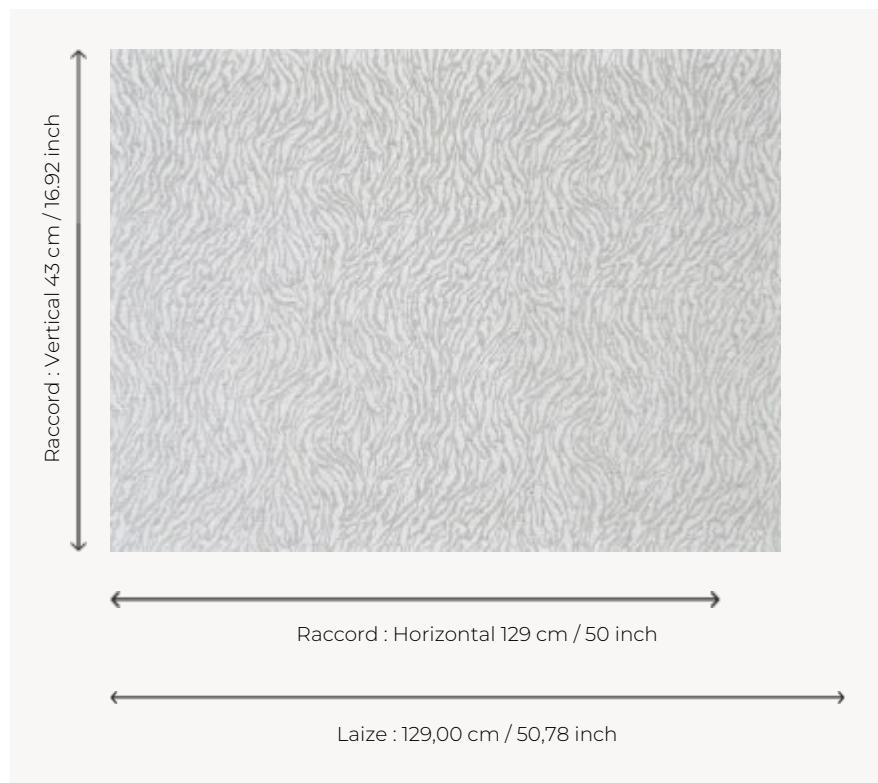

FP026001 NATACHA

Évoquant avec liberté les nœuds et les branches des arbres, ce motif est imprimé en impression mate, en relief, sur lin contrecollé sur intissé (lin NEVILLE FP027). Une technique d'impression innovante alliant modernité et raffinement.

FP026001 - Lin

Pierre Frey

TYPE	Papiers peints imprimés grande largeur
UNITÉ DE VENTE	Disponible au mètre
SUPPORT	INTISSE
COMPOSITION	100 % Lin
LAIZE	129 cm / 50,78 inch
RACCORD	H: 129 cm - 50,00 inch V: 43 cm - 16,92 inch Raccord droit
POIDS	340 gr / m ²
ENTRETIEN	
EMARGEMENT	Emargé
POSE/DÉPOSE	Encoller le mur Arrachable à sec
CERTIFICATIONS	ASTM E84 Class A
NOTES	Motif en relief
INFORMATIONS	Effet panneautage
LIASSE	F9979PPFREY43

2 Couleurs

FP026001
Lin

FP026002
Sable