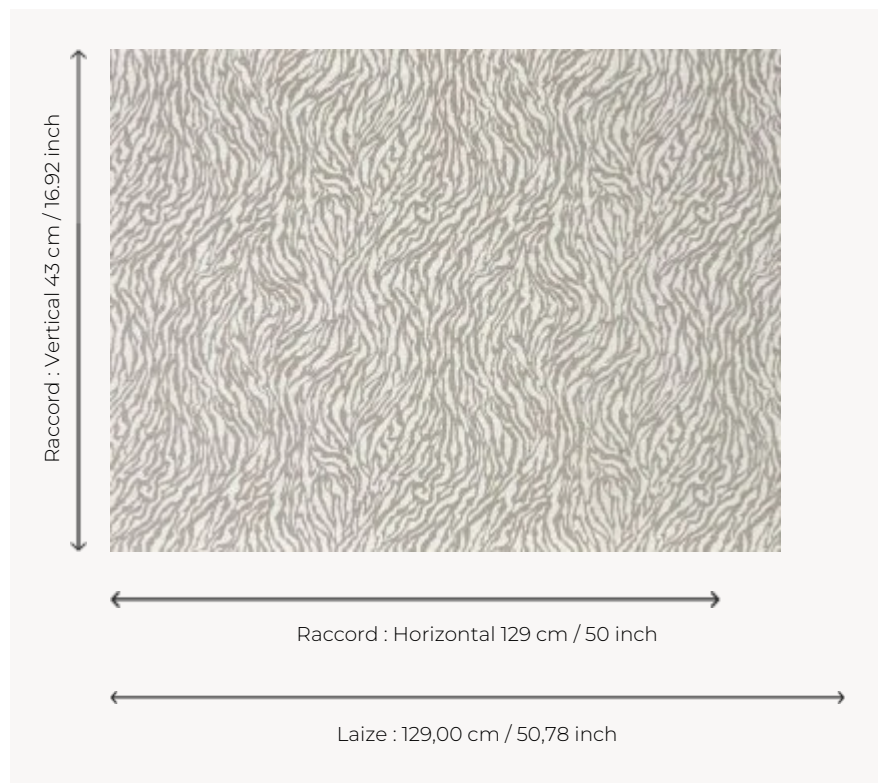

FP026002 NATACHA

Évoquant avec liberté les nœuds et les branches des arbres, ce motif est imprimé en impression mate, en relief, sur lin contrecollé sur intissé (lin NEVILLE FP027). Une technique d'impression innovante alliant modernité et raffinement.

FP026002 - Sable

Pierre Frey

TYPE	Papiers peints imprimés grande largeur
UNITÉ DE VENTE	Disponible au mètre
SUPPORT	INTISSE
COMPOSITION	100 % Lin
LAIZE	129 cm / 50,78 inch
RACCORD	H: 129 cm - 50,00 inch V: 43 cm - 16,92 inch Raccord droit
POIDS	340 gr / m ²
ENTRETIEN	
EMARGEMENT	Emargé
POSE/DÉPOSE	Encoller le mur Arrachable à sec
CERTIFICATIONS	ASTM E84 Class A
NOTES	Motif en relief
INFORMATIONS	Effet panneautage
LIASSE	F9979PPFREY43

2 Couleurs

FP026001
Lin

FP026002
Sable