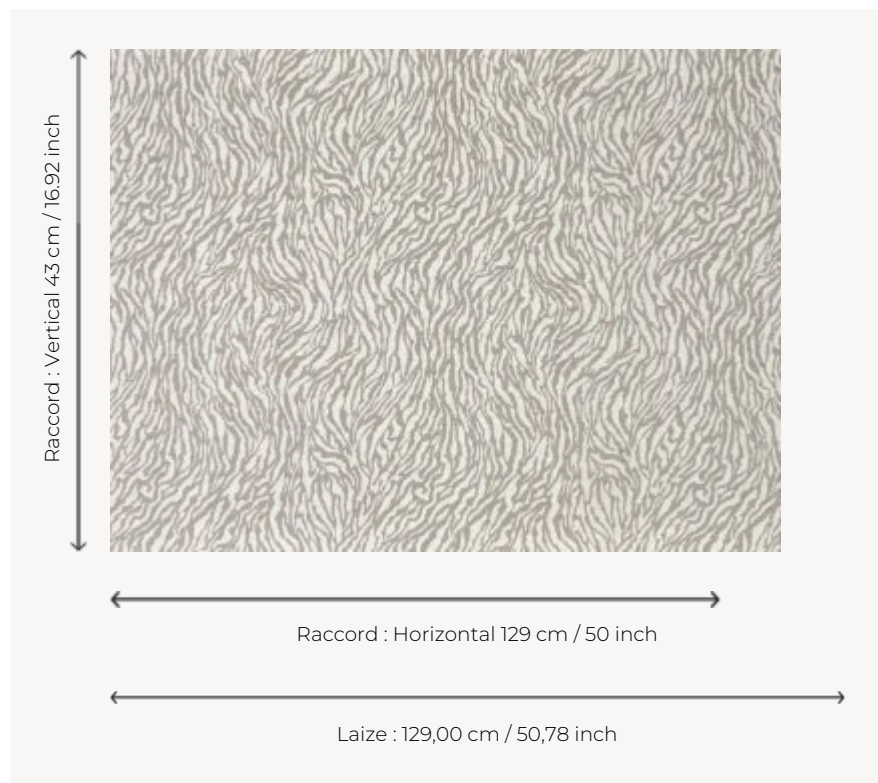

# FP026002 NATACHA

Évoquant avec liberté les nœuds et les branches des arbres, ce motif est imprimé en impression mate, en relief, sur lin contrecollé sur intissé (lin NEVILLE FP027). Une technique d'impression innovante alliant modernité et raffinement.

## FP026002 - Sable

## Pierre Frey

<b>TYPE</b>	Papiers peints imprimés grande largeur
<b>UNITÉ DE VENTE</b>	Disponible au mètre
<b>SUPPORT</b>	INTISSE
<b>COMPOSITION</b>	100 % Lin
<b>LAIZE</b>	129 cm / 50,78 inch
<b>RACCORD</b>	H: 129 cm - 50,00 inch V: 43 cm - 16,92 inch Raccord droit
<b>POIDS</b>	340 gr / m <sup>2</sup>
<b>ENTRETIEN</b>	
<b>EMARGEMENT</b>	Emargé
<b>POSE/DÉPOSE</b>	Encoller le mur Arrachable à sec
<b>CERTIFICATIONS</b>	ASTM E84 Class A
<b>NOTES</b>	Motif en relief
<b>INFORMATIONS</b>	Effet panneautage
<b>LIASSE</b>	F9979PPFREY43

## 2 Couleurs

FP026001  
Lin

FP026002  
Sable