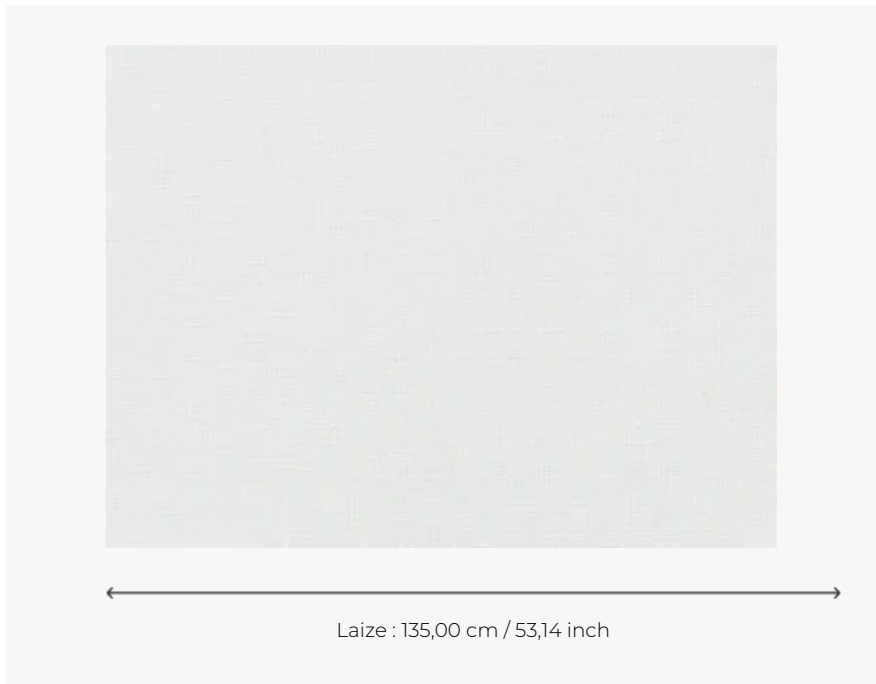

FP028001 PETUNIA

Voile au charmant motif de damier texturé et irrégulier, contrecollé sur intissé.

FP028001 - Blanc

Pierre Frey

TYPE	Tissus contrecollés
UNITÉ DE VENTE	Disponible au mètre
SUPPORT	INTISSE
COMPOSITION	100 % Polyester
LAIZE	135 cm / 53,14 inch
RACCORD	Raccord libre
POIDS	250 gr / m ²
ENTRETIEN	
EMARGEMENT	Emargé
POSE/DÉPOSE	Encoller le mur Arrachable à sec
CERTIFICATIONS	ASTM E84 Class A
INFORMATIONS	Effet panneautage
LIASSE	F9979PPFREY43

1 Couleurs

FP028001
Blanc