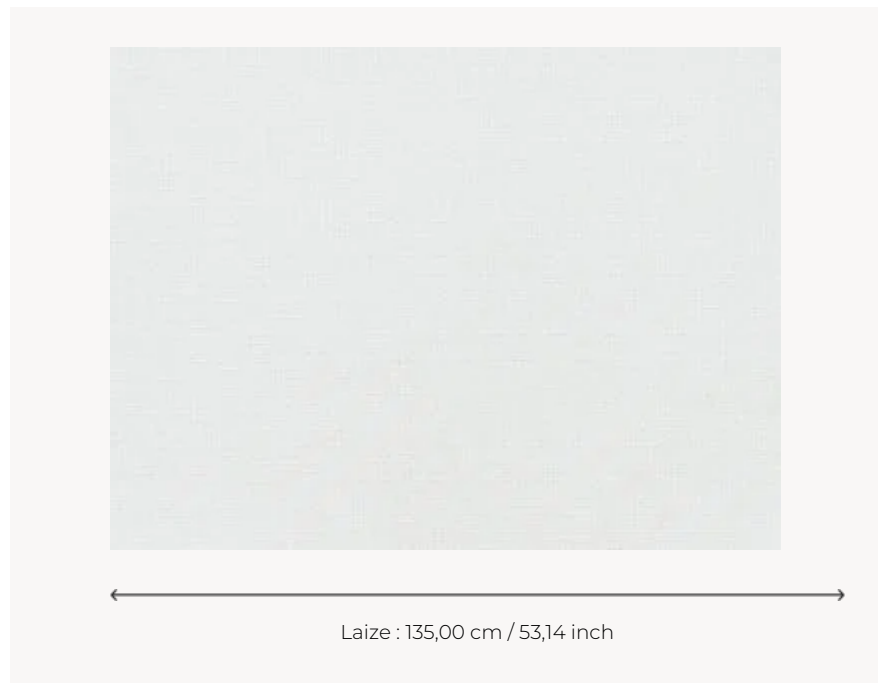

# FP028001 PETUNIA

Voile au charmant motif de damier texturé et irrégulier, contrecollé sur intissé.

## FP028001 - Blanc

## Pierre Frey

<b>TYPE</b>	Tissus contrecollés
<b>UNITÉ DE VENTE</b>	Disponible au mètre
<b>SUPPORT</b>	INTISSE
<b>COMPOSITION</b>	100 % Polyester
<b>LAIZE</b>	135 cm / 53,14 inch
<b>RACCORD</b>	Raccord libre
<b>POIDS</b>	250 gr / m <sup>2</sup>
<b>ENTRETIEN</b>	
<b>EMARGEMENT</b>	Emargé
<b>POSE/DÉPOSE</b>	Encoller le mur Arrachable à sec
<b>CERTIFICATIONS</b>	ASTM E84 Class A
<b>INFORMATIONS</b>	Effet panneautage
<b>LIASSE</b>	F9979PPFREY43