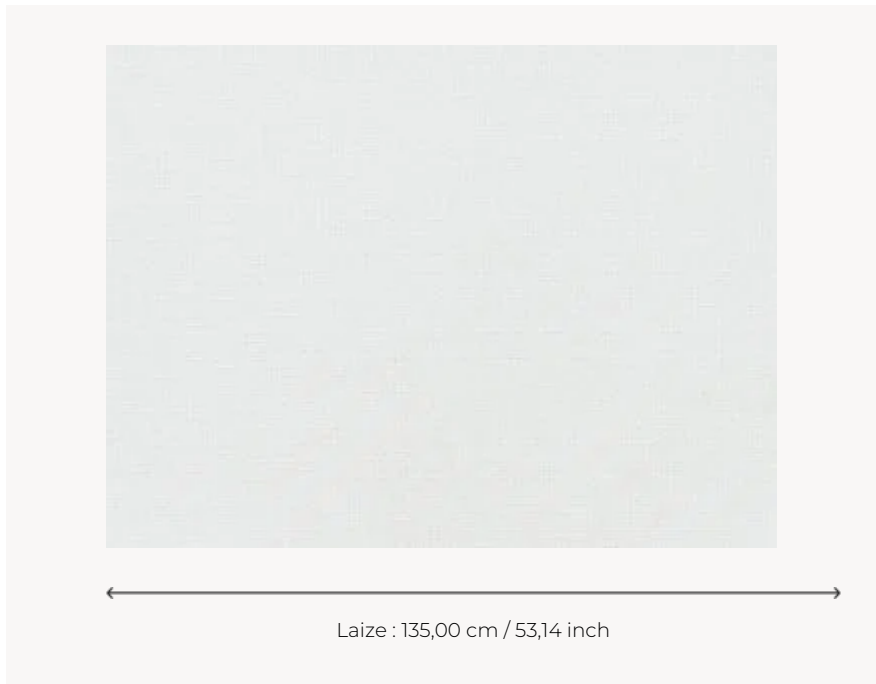

# FP028001 PETUNIA

Voile au charmant motif de damier texturé et irrégulier, contrecollé sur intissé.

## FP028001 - Blanc

## Pierre Frey

<b>TYPE</b>	Tissus contrecollés
<b>UNITÉ DE VENTE</b>	Disponible au mètre
<b>SUPPORT</b>	INTISSE
<b>COMPOSITION</b>	100 % Polyester
<b>LAIZE</b>	135 cm / 53,14 inch
<b>RACCORD</b>	Raccord libre
<b>POIDS</b>	250 gr / m <sup>2</sup>
<b>ENTRETIEN</b>	
<b>EMARGEMENT</b>	Emargé
<b>POSE/DÉPOSE</b>	Encoller le mur Arrachable à sec
<b>CERTIFICATIONS</b>	ASTM E84 Class A
<b>INFORMATIONS</b>	Effet panneautage
<b>LIASSE</b>	F9979PPFREY43