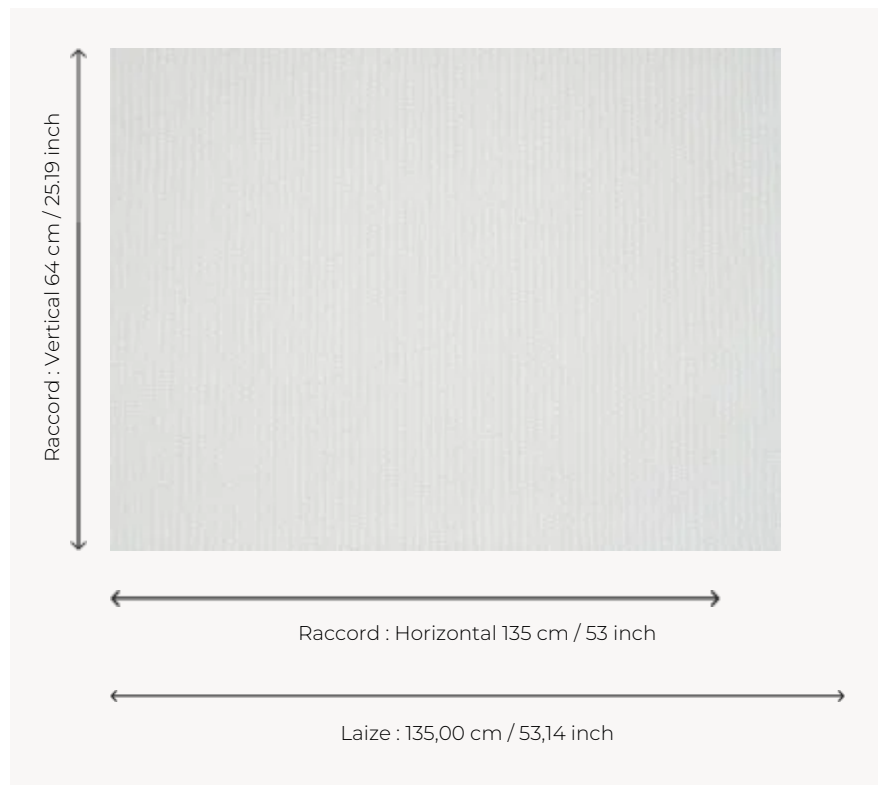

FP031001 ASTOU

Petit motif de rayure originale imprimé avec une encre gonflante sur suédine contrecollée sur intissé.
Le relief du dessin apporte un délicat volume au mur.

FP031001 - Neige

Pierre Frey

TYPE	Papiers peints imprimés grande largeur - Motifs à relief
UNITÉ DE VENTE	Disponible au mètre
SUPPORT	INTISSE
COMPOSITION	100 % Polyester
LAIZE	135 cm / 53,14 inch
RACCORD	H: 135 cm - 53,00 inch V: 64 cm - 25,19 inch Raccord libre
POIDS	375 gr / m ²
ENTRETIEN	
EMARGEMENT	Emargé
POSE/DÉPOSE	Encoller le mur Arrachable à sec
CERTIFICATIONS	EUROCLASS C-s2,d0 ASTM E84 Class A
NOTES	Motif en relief
INFORMATIONS	Effet panneautage
LIASSE	F9979PPFREY43

2 Couleurs

FP031001
Neige

FP031002
Sable