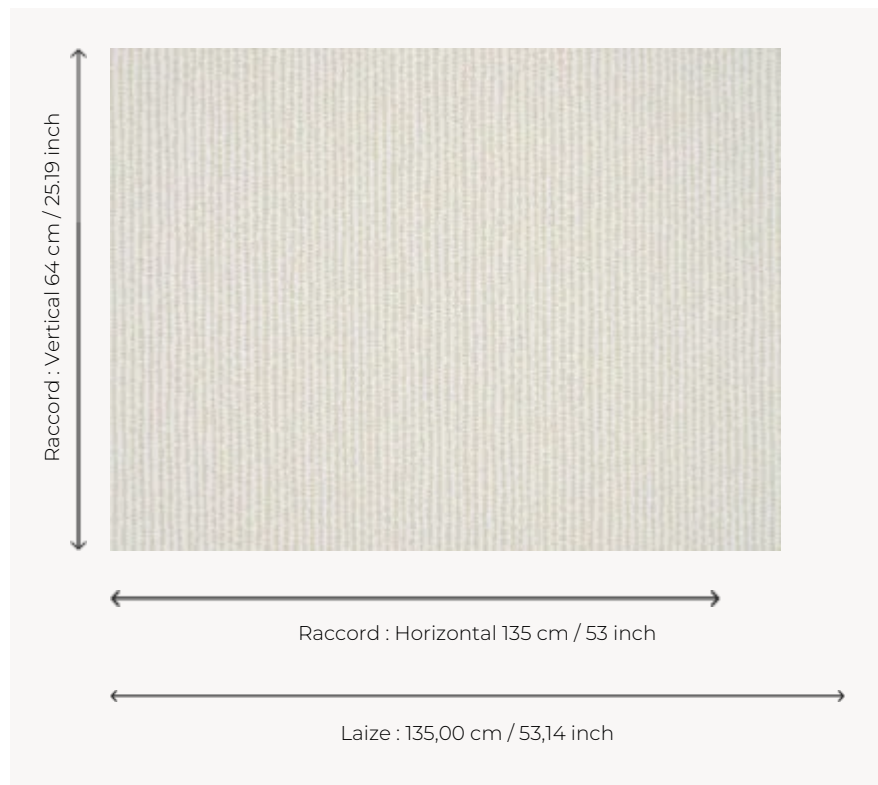

FP031002 ASTOU

Petit motif de rayure originale imprimé avec une encre gonflante sur suédine contrecollée sur intissé.
Le relief du dessin apporte un délicat volume au mur.

FP031002 - Sable

Pierre Frey

TYPE	Papiers peints imprimés grande largeur - Motifs à relief
UNITÉ DE VENTE	Disponible au mètre
SUPPORT	INTISSE
COMPOSITION	100 % Polyester
LAIZE	135 cm / 53,14 inch
RACCORD	H: 135 cm - 53,00 inch V: 64 cm - 25,19 inch Raccord libre
POIDS	375 gr / m ²
ENTRETIEN	
EMARGEMENT	Emargé
POSE/DÉPOSE	Encoller le mur Arrachable à sec
CERTIFICATIONS	EUROCLASS C-s2,d0 ASTM E84 Class A
NOTES	Motif en relief
INFORMATIONS	Effet panneautage
LIASSE	F9979PPFREY43

2 Couleurs

FP031001
Neige

FP031002
Sable