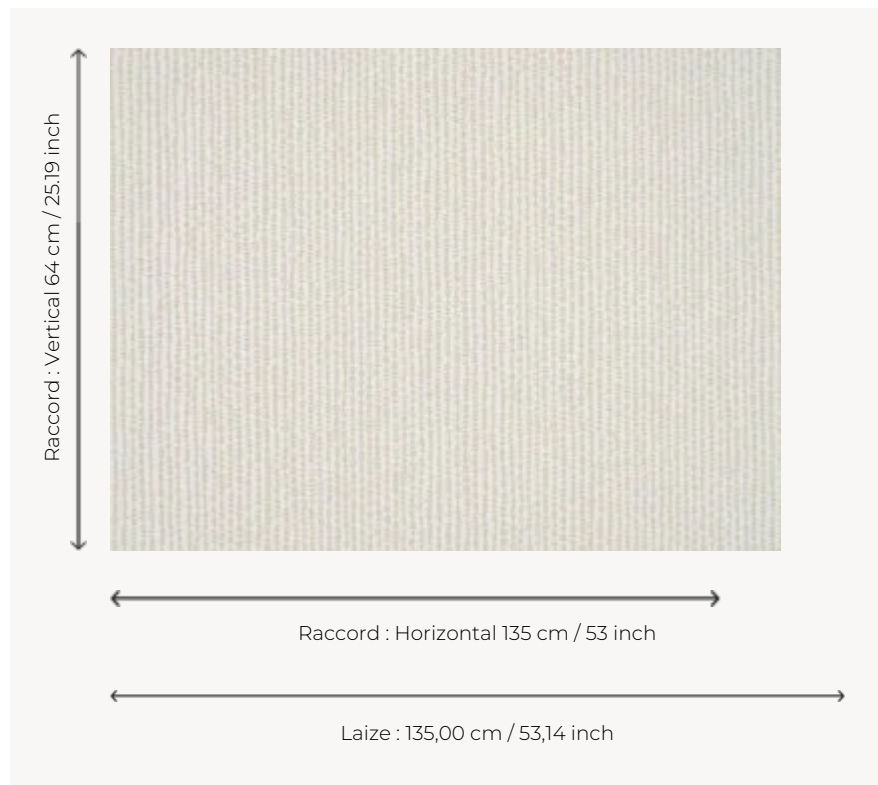

FP031002 ASTOU

Petit motif de rayure originale imprimé avec une encre gonflante sur suédine contrecollée sur intissé.
Le relief du dessin apporte un délicat volume au mur.

FP031002 - Sable

Pierre Frey

TYPE	Papiers peints imprimés grande largeur - Motifs à relief
UNITÉ DE VENTE	Disponible au mètre
SUPPORT	INTISSE
COMPOSITION	100 % Polyester
LAIZE	135 cm / 53,14 inch
RACCORD	H: 135 cm - 53,00 inch V: 64 cm - 25,19 inch Raccord libre
POIDS	375 gr / m ²
ENTRETIEN	
EMARGEMENT	Emargé
POSE/DÉPOSE	Encoller le mur Arrachable à sec
CERTIFICATIONS	EUROCLASS C-s2,d0 ASTM E84 Class A
NOTES	Motif en relief
INFORMATIONS	Effet panneauage
LIASSE	F9979PPFREY43

2 Couleurs

FP031001
Neige

FP031002
Sable