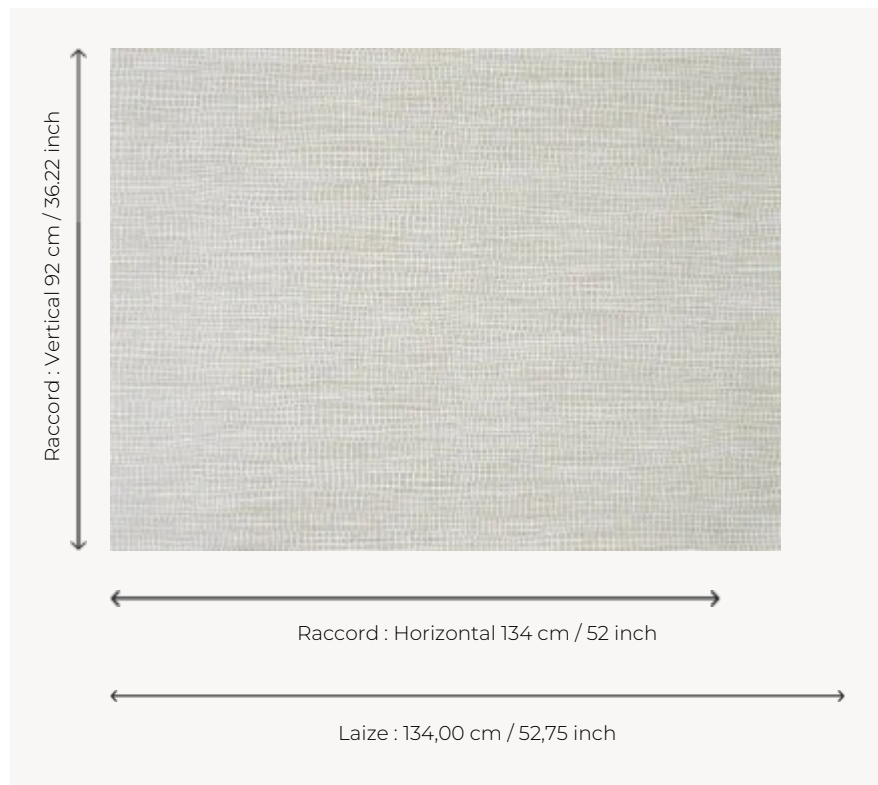

FP032001 NIAMH

Dessin s'inspirant des arts de la vannerie imprimé au cadre plat sur un support textile nacré contrecollé sur intissé (tissu AZIZ FP033).

FP032001 - Mh nacré

Pierre Frey

TYPE	Papiers peints imprimés grande largeur - Pailles et assimilés
UNITÉ DE VENTE	Disponible au mètre
SUPPORT	INTISSE
COMPOSITION	38 % Polyester - 33 % Viscose - 28 % Polyamide - 1 % Coton
LAIZE	134 cm / 52,75 inch
RACCORD	H: 134 cm - 52,00 inch V: 92 cm - 36,22 inch Raccord droit
POIDS	320 gr / m ²
ENTRETIEN	
EMARGEMENT	Emargé
POSE/DÉPOSE	Encoller le mur Arrachable au mouillé
CERTIFICATIONS	ASTM E84 Class A
NOTES	Décor imprimé au cadre plat à la main
INFORMATIONS	Irrégularité naturelle de la fibre Effet panneautage
LIASSE	F9979PPFREY43

3 Couleurs

FP032001
Mh nacre

FP032002
Mh grege

FP032003
Mh sable