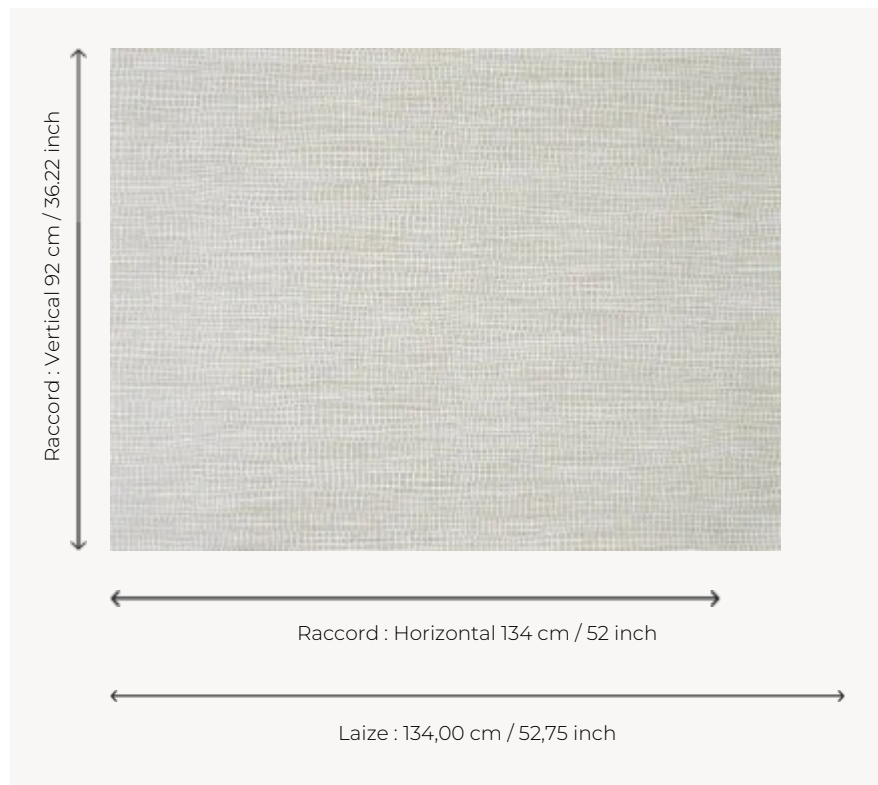

FP032001 NIAMH

Dessin s'inspirant des arts de la vannerie imprimé au cadre plat sur un support textile nacré contrecollé sur intissé (tissu AZIZ FP033).

FP032001 - Nacre

Pierre Frey

TYPE	Papiers peints imprimés grande largeur - Pailles et assimilés
UNITÉ DE VENTE	Disponible au mètre
SUPPORT	INTISSE
COMPOSITION	38 % Polyester - 33 % Viscose - 28 % Polyamide - 1 % Coton
LAIZE	134 cm / 52,75 inch
RACCORD	H: 134 cm - 52,00 inch V: 92 cm - 36,22 inch Raccord droit
POIDS	320 gr / m ²
ENTRETIEN	
EMARGEMENT	Emargé
POSE/DÉPOSE	Encoller le mur Arrachable au mouillé
CERTIFICATIONS	ASTM E84 Class A
NOTES	Décor imprimé au cadre plat à la main
INFORMATIONS	Irrégularité naturelle de la fibre Effet panneautage
LIASSE	F9979PPFREY43

3 Couleurs

FP032001
Nacre

FP032002
Grege

FP032003
Sable