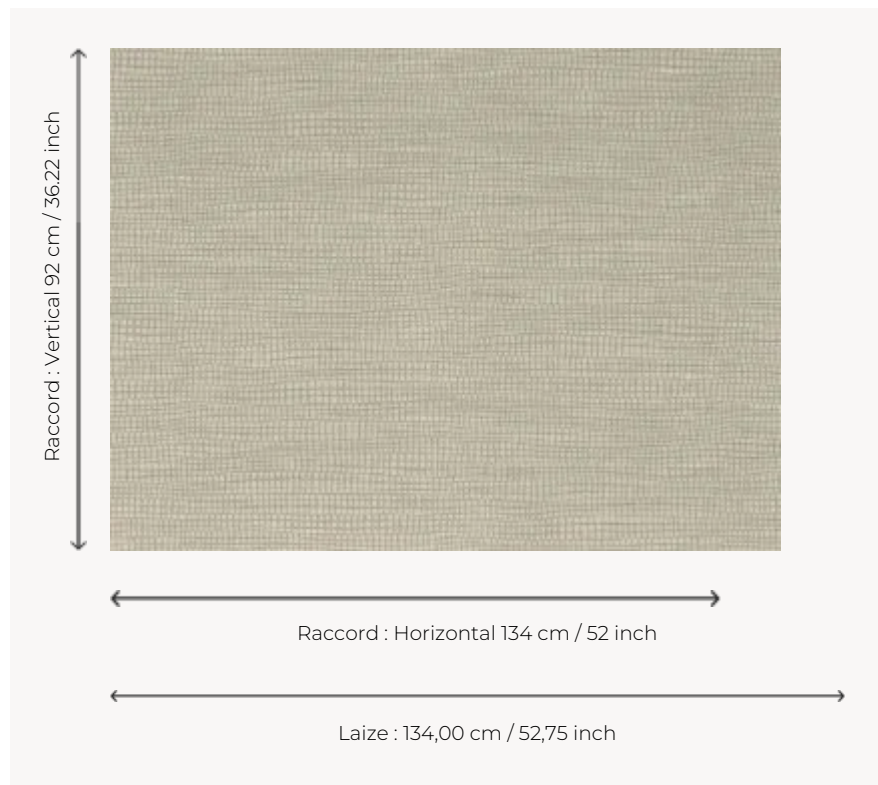

FP032002 NIAMH

Dessin s'inspirant des arts de la vannerie imprimé au cadre plat sur un support textile nacré contrecollé sur intissé (tissu AZIZ FP033).

FP032002 - Mh grege

Pierre Frey

TYPE	Papiers peints imprimés grande largeur - Pailles et assimilés
UNITÉ DE VENTE	Disponible au mètre
SUPPORT	INTISSE
COMPOSITION	38 % Polyester - 33 % Viscose - 28 % Polyamide - 1 % Coton
LAIZE	134 cm / 52,75 inch
RACCORD	H: 134 cm - 52,00 inch V: 92 cm - 36,22 inch Raccord droit
POIDS	320 gr / m ²
ENTRETIEN	
EMARGEMENT	Emargé
POSE/DÉPOSE	Encoller le mur Arrachable au mouillé
CERTIFICATIONS	ASTM E84 Class A
NOTES	Décor imprimé au cadre plat à la main
INFORMATIONS	Irrégularité naturelle de la fibre Effet panneautage
LIASSE	F9979PPFREY43

3 Couleurs

FP032001
Mh nacre

FP032002
Mh grege

FP032003
Mh sable