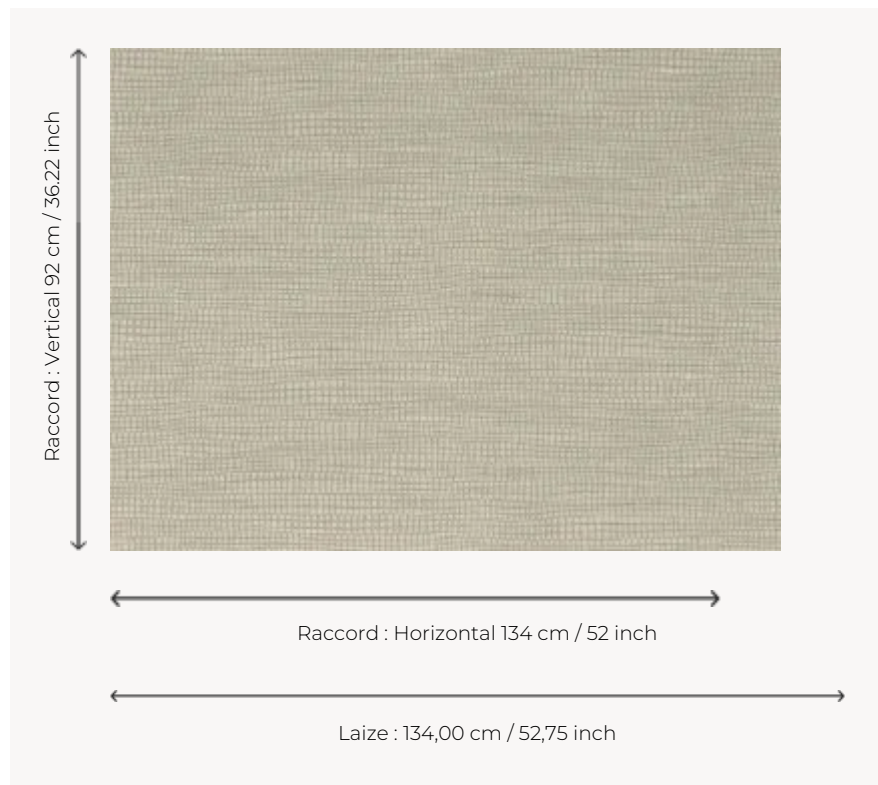

FP032002 NIAMH

Dessin s'inspirant des arts de la vannerie imprimé au cadre plat sur un support textile nacré contrecollé sur intissé (tissu AZIZ FP033).

FP032002 - Grege

Pierre Frey

TYPE	Papiers peints imprimés grande largeur - Pailles et assimilés
UNITÉ DE VENTE	Disponible au mètre
SUPPORT	INTISSE
COMPOSITION	38 % Polyester - 33 % Viscose - 28 % Polyamide - 1 % Coton
LAIZE	134 cm / 52,75 inch
RACCORD	H: 134 cm - 52,00 inch V: 92 cm - 36,22 inch Raccord droit
POIDS	320 gr / m ²
ENTRETIEN	
EMARGEMENT	Emargé
POSE/DÉPOSE	Encoller le mur Arrachable au mouillé
CERTIFICATIONS	ASTM E84 Class A
NOTES	Décor imprimé au cadre plat à la main
INFORMATIONS	Irrégularité naturelle de la fibre Effet panneautage
LIASSE	F9979PPFREY43

3 Couleurs

FP032001
Nacre

FP032002
Grege

FP032003
Sable