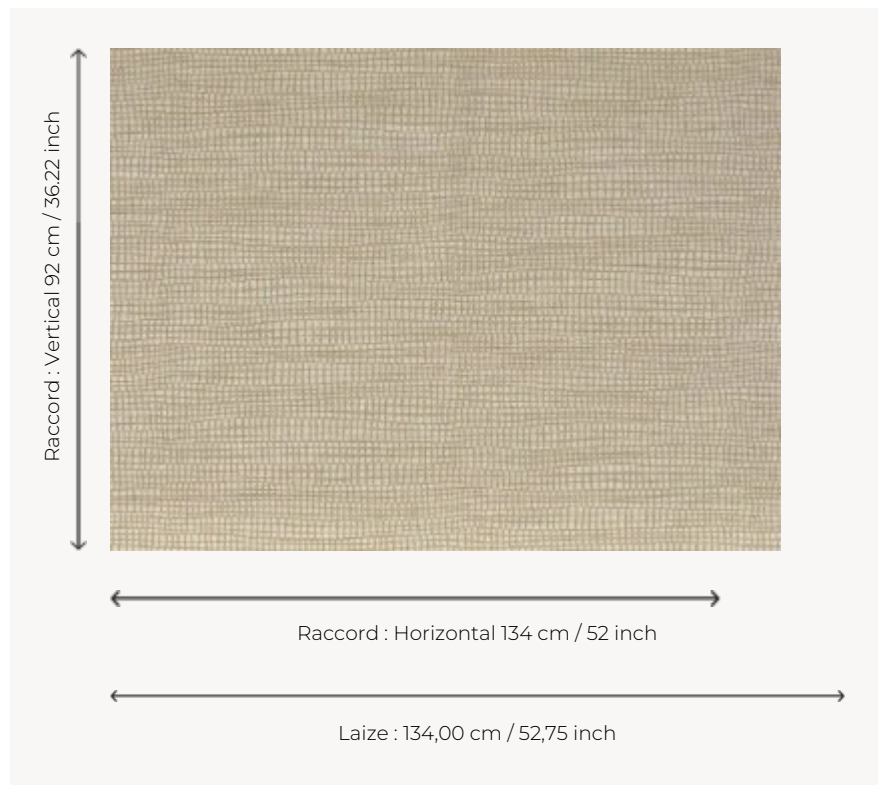

FP032003 NIAMH

Dessin s'inspirant des arts de la vannerie imprimé au cadre plat sur un support textile nacré contrecollé sur intissé (tissu AZIZ FP033).

FP032003 - Mh sable

Pierre Frey

TYPE	Papiers peints imprimés grande largeur - Pailles et assimilés
UNITÉ DE VENTE	Disponible au mètre
SUPPORT	INTISSE
COMPOSITION	38 % Polyester - 33 % Viscose - 28 % Polyamide - 1 % Coton
LAIZE	134 cm / 52,75 inch
RACCORD	H: 134 cm - 52,00 inch V: 92 cm - 36,22 inch Raccord droit
POIDS	320 gr / m ²
ENTRETIEN	
EMARGEMENT	Emargé
POSE/DÉPOSE	Encoller le mur Arrachable au mouillé
CERTIFICATIONS	ASTM E84 Class A
NOTES	Décor imprimé au cadre plat à la main
INFORMATIONS	Irrégularité naturelle de la fibre Effet panneautage
LIASSE	F9979PPFREY43

3 Couleurs

FP032001
Mh nacre

FP032002
Mh grege

FP032003
Mh sable