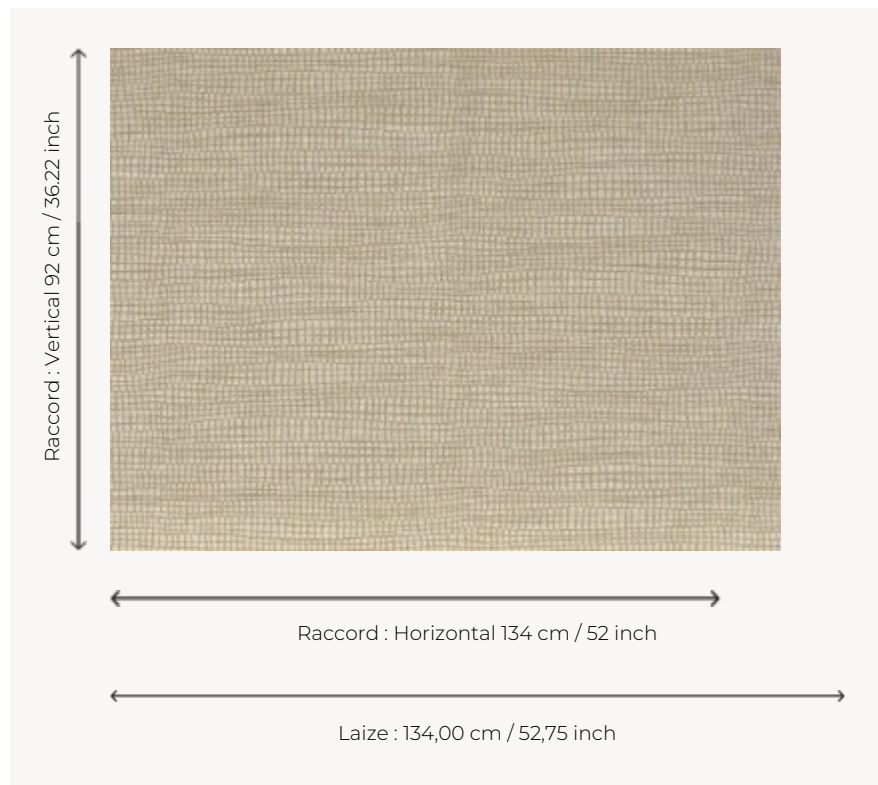

FP032003 NIAMH

Dessin s'inspirant des arts de la vannerie imprimé au cadre plat sur un support textile nacré contrecollé sur intissé (tissu AZIZ FP033).

FP032003 - Sable

Pierre Frey

| | |
|-----------------------|--|
| TYPE | Papiers peints imprimés grande largeur - Pailles et assimilés |
| UNITÉ DE VENTE | Disponible au mètre |
| SUPPORT | INTISSE |
| COMPOSITION | 38 % Polyester - 33 % Viscose - 28 % Polyamide - 1 % Coton |
| LAIZE | 134 cm / 52,75 inch |
| RACCORD | H: 134 cm - 52,00 inch V: 92 cm - 36,22 inch Raccord droit |
| POIDS | 320 gr / m ² |
| ENTRETIEN | |
| EMARGEMENT | Emargé |
| POSE/DÉPOSE | Encoller le mur Arrachable au mouillé |
| CERTIFICATIONS | ASTM E84 Class A |
| NOTES | Décor imprimé au cadre plat à la main |
| INFORMATIONS | Irrégularité naturelle de la fibre Effet panneautage |
| LIASSE | F9979PPFREY43 |

3 Couleurs

FP032001
Nacre

FP032002
Grege

FP032003
Sable