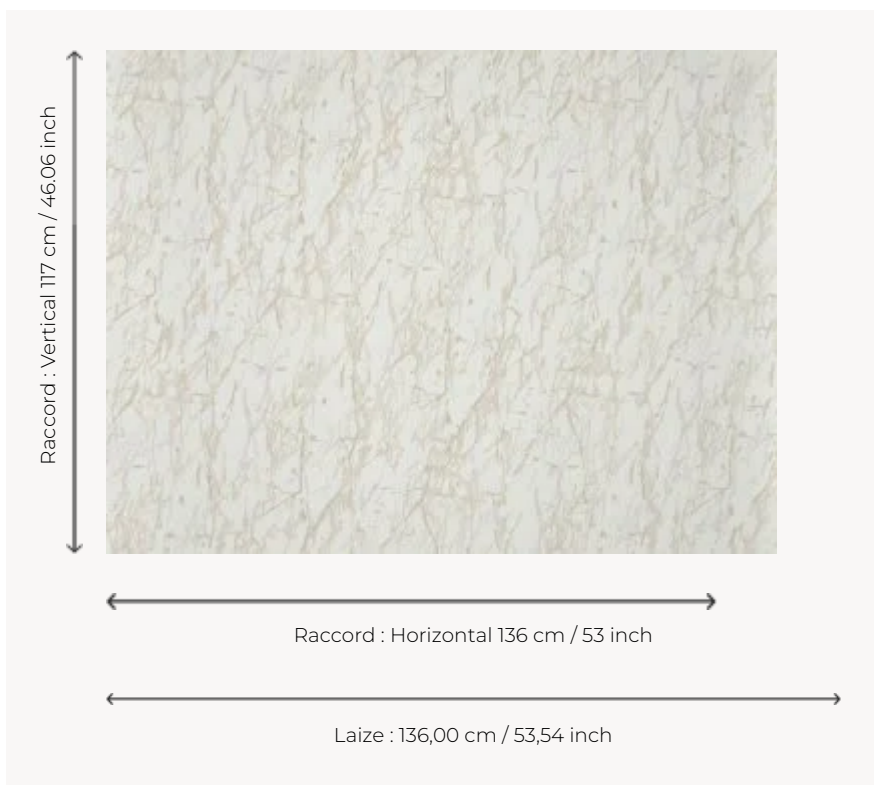

# FP034001 YELENA

## FP034001 - Neige

## Pierre Frey

<b>TYPE</b>	Papiers peints imprimés grande largeur
<b>UNITÉ DE VENTE</b>	Disponible au mètre
<b>SUPPORT</b>	INTISSE
<b>COMPOSITION</b>	-
<b>LAIZE</b>	136 cm / 53,54 inch
<b>RACCORD</b>	H: 136 cm - 53,00 inch V: 117 cm - 46,06 inch Raccord droit
<b>POIDS</b>	147 gr / m <sup>2</sup>
<b>ENTRETIEN</b>	
<b>EMARGEMENT</b>	Emargé
<b>POSE/DÉPOSE</b>	Encoller le mur Arrachable au mouillé
<b>CERTIFICATIONS</b>	EUROCLASS B-s1,d0 ASTM E84 Class A
<b>NOTES</b>	Décor imprimé au cadre plat à la main
<b>LIASSE</b>	F9979PPFREY43