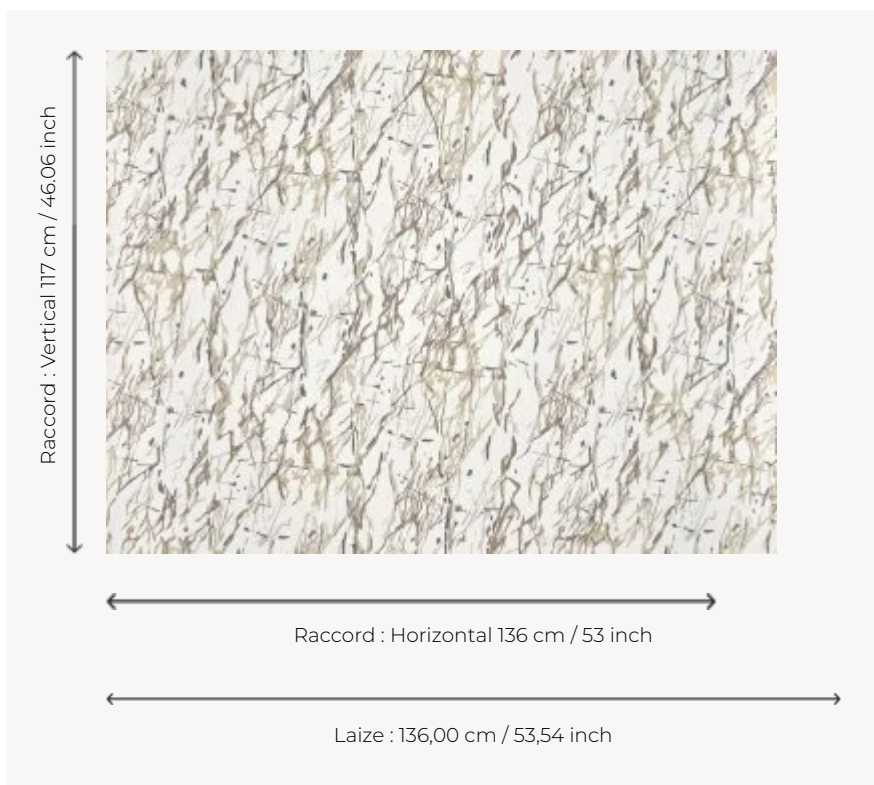

# FP034002 YELENA

## Pierre Frey

<b>TYPE</b>	Papiers peints imprimés grande largeur
<b>UNITÉ DE VENTE</b>	Disponible au mètre
<b>SUPPORT</b>	INTISSE
<b>COMPOSITION</b>	-
<b>LAIZE</b>	136 cm / 53,54 inch
<b>RACCORD</b>	H: 136 cm - 53,00 inch V: 117 cm - 46,06 inch Raccord droit
<b>POIDS</b>	147 gr / m <sup>2</sup>
<b>ENTRETIEN</b>	
<b>EMARGEMENT</b>	Emargé
<b>POSE/DÉPOSE</b>	Encoller le mur Arrachable au mouillé
<b>CERTIFICATIONS</b>	EUROCLASS B-s1,d0 ASTM E84 Class A
<b>NOTES</b>	Décor imprimé au cadre plat à la main
<b>LIASSE</b>	F9979PPFREY43