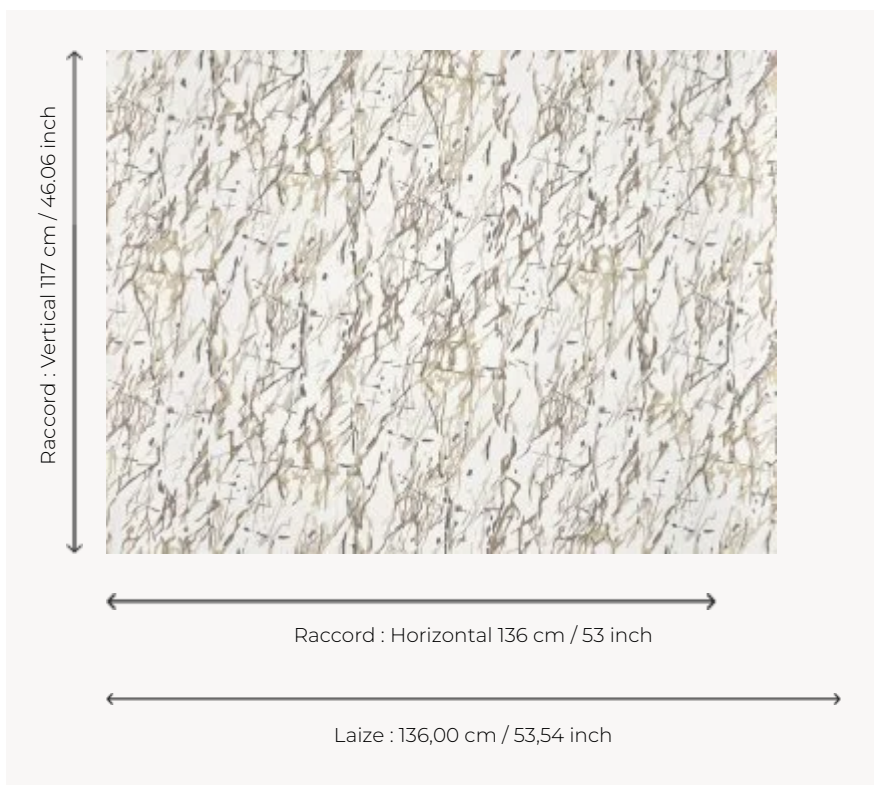

FP034002 YELENA

FP034002 - Brume

Pierre Frey

TYPE	Papiers peints imprimés grande largeur
UNITÉ DE VENTE	Disponible au mètre
SUPPORT	INTISSE
COMPOSITION	-
LAIZE	136 cm / 53,54 inch
RACCORD	H: 136 cm - 53,00 inch V: 117 cm - 46,06 inch Raccord droit
POIDS	147 gr / m ²
ENTRETIEN	
EMARGEMENT	Emargé
POSE/DÉPOSE	Encoller le mur Arrachable au mouillé
CERTIFICATIONS	EUROCLASS B-s1,d0 ASTM E84 Class A
NOTES	Décor imprimé au cadre plat à la main
LIASSE	F9979PPFREY43

3 Couleurs

FP034001
Neige

FP034002
Brume

FP034003
Miel