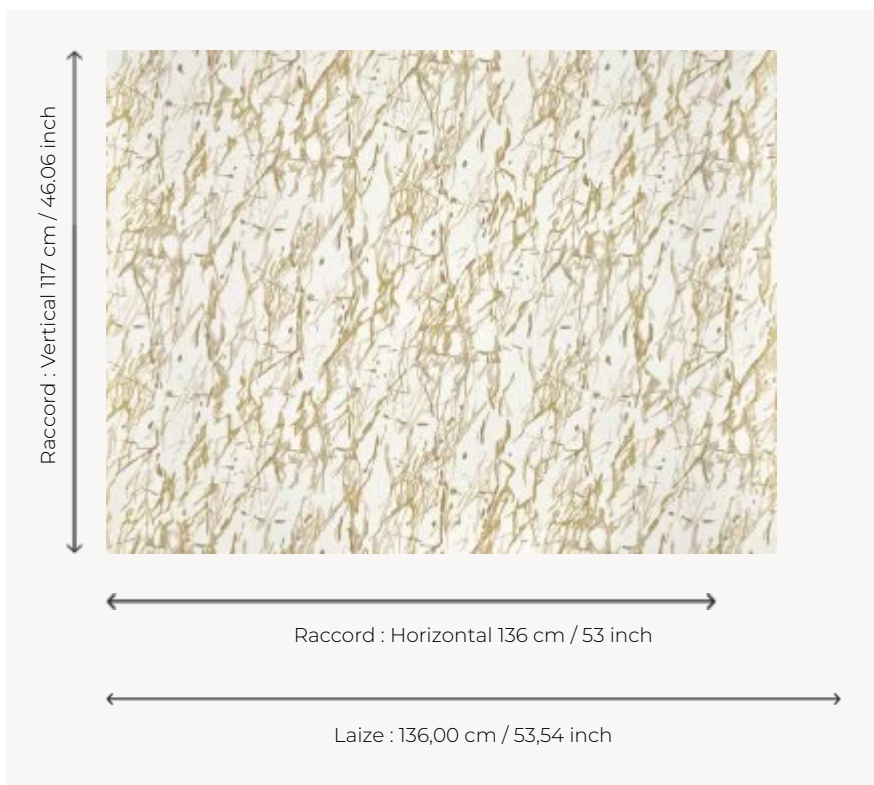

FP034003 YELENA

FP034003 - Miel

Pierre Frey

TYPE	Papiers peints imprimés grande largeur
UNITÉ DE VENTE	Disponible au mètre
SUPPORT	INTISSE
COMPOSITION	-
LAIZE	136 cm / 53,54 inch
RACCORD	H: 136 cm - 53,00 inch V: 117 cm - 46,06 inch Raccord droit
POIDS	147 gr / m ²
ENTRETIEN	
EMARGEMENT	Emargé
POSE/DÉPOSE	Encoller le mur Arrachable au mouillé
CERTIFICATIONS	EUROCLASS B-s1,d0 ASTM E84 Class A
NOTES	Décor imprimé au cadre plat à la main
LIASSE	F9979PPFREY43

3 Couleurs

FP034001
Neige

FP034002
Brume

FP034003
Miel