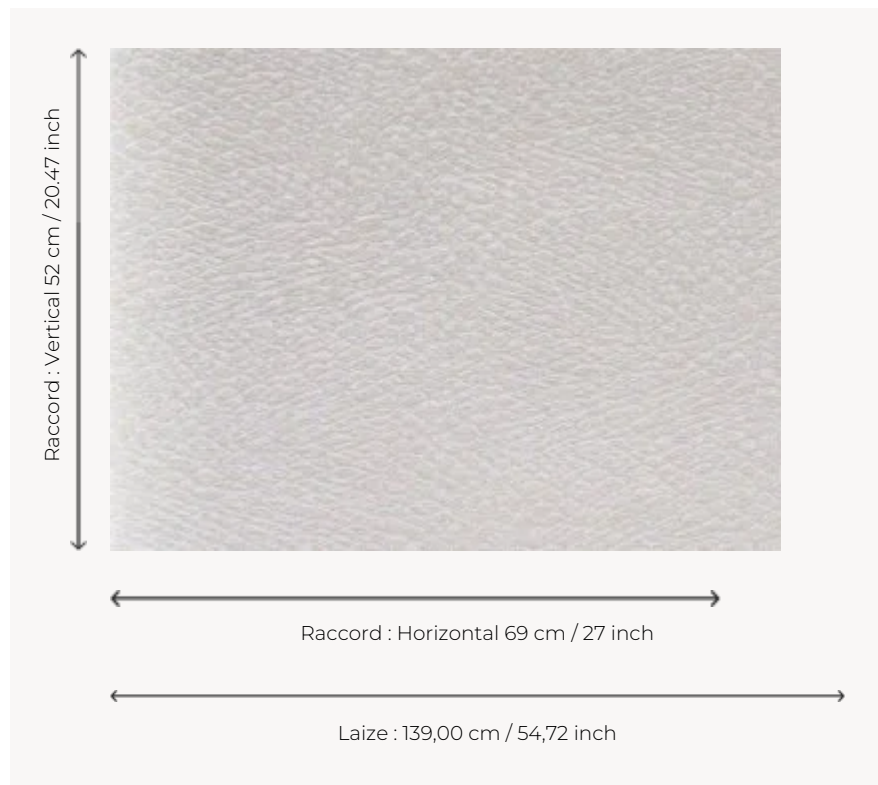

# FP038001 ESI

Revêtement mural textile contrecollé sur intissé dont le motif organique bicolore s'inspire des feuillages.

## Pierre Frey

<b>TYPE</b>	Tissus contrecollés
<b>UNITÉ DE VENTE</b>	Disponible au mètre
<b>SUPPORT</b>	INTISSE
<b>COMPOSITION</b>	100 % Polyester
<b>LAIZE</b>	139 cm / 54,72 inch
<b>RACCORD</b>	H: 69 cm - 27,00 inch V: 52 cm - 20,47 inch Raccord droit
<b>POIDS</b>	565 gr / m <sup>2</sup>
<b>ENTRETIEN</b>	
<b>EMARGEMENT</b>	Emargé
<b>POSE/DÉPOSE</b>	Encoller le mur Arrachable au mouillé
<b>CERTIFICATIONS</b>	ASTM E84 Class A
<b>LIASSE</b>	F9979PPFREY43

# 1 Couleurs

FP038001  
Nacre