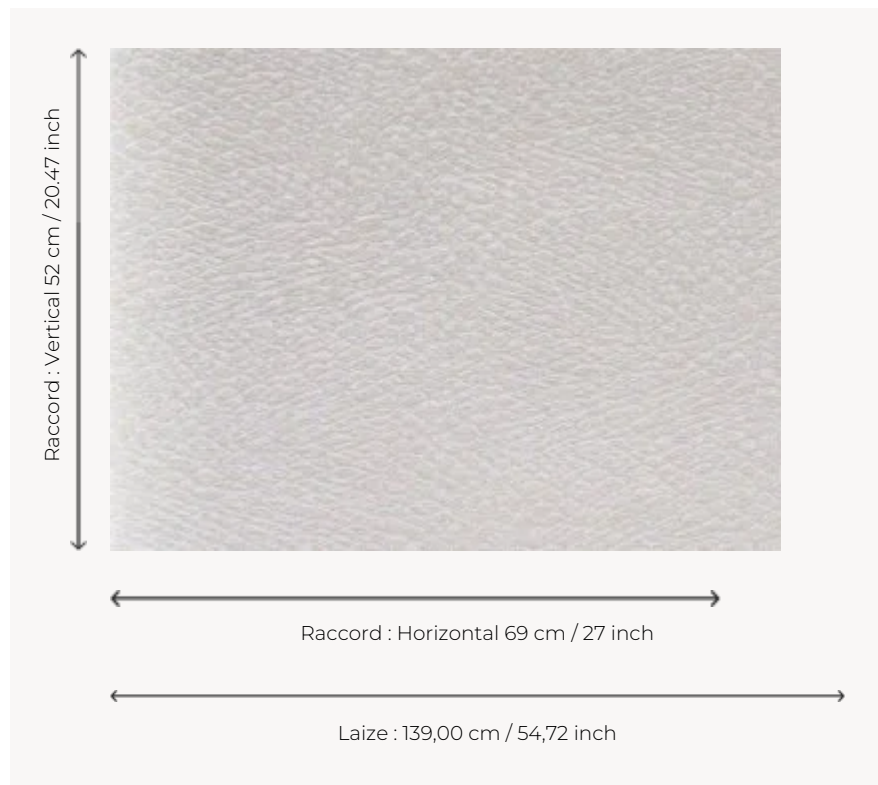

FP038001 ESI

Revêtement mural textile contrecollé sur intissé dont le motif organique bicolore s'inspire des feuillages.

FP038001 - Nacre

Pierre Frey

TYPE	Tissus contrecollés
UNITÉ DE VENTE	Disponible au mètre
SUPPORT	INTISSE
COMPOSITION	100 % Polyester
LAIZE	139 cm / 54,72 inch
RACCORD	H: 69 cm - 27,00 inch V: 52 cm - 20,47 inch Raccord droit
POIDS	565 gr / m ²
ENTRETIEN	
EMARGEMENT	Emargé
POSE/DÉPOSE	Encoller le mur Arrachable au mouillé
CERTIFICATIONS	ASTM E84 Class A
LIASSE	F9979PPFREY43

1 Couleurs

FP038001
Nacre