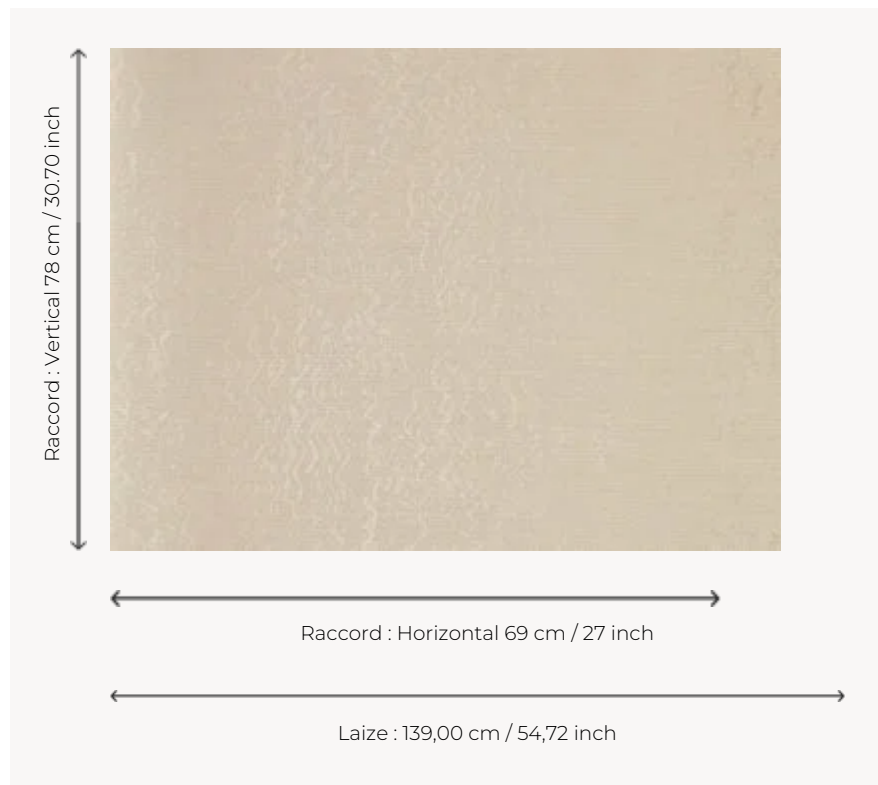

FP039001 DANAE

Les reflets nacrés et poudrés de ce revêtement mural, textile contrecollé sur intissé, évoquent les coquillages et l'eau avec délicatesse et élégance.

FP039001 - Nacre

Pierre Frey

TYPE	Tissus contrecollés
UNITÉ DE VENTE	Disponible au mètre
SUPPORT	INTISSE
COMPOSITION	100 % Polyester
LAIZE	139 cm / 54,72 inch
RACCORD	H: 69 cm - 27,00 inch V: 78 cm - 30,70 inch Raccord droit
POIDS	333 gr / m ²
ENTRETIEN	
EMARGEMENT	Emargé
POSE/DÉPOSE	Encoller le mur Arrachable au mouillé
CERTIFICATIONS	ASTM E84 Class A
LIASSE	F9979PPFREY43

1 Couleurs

FP039001
Nacre