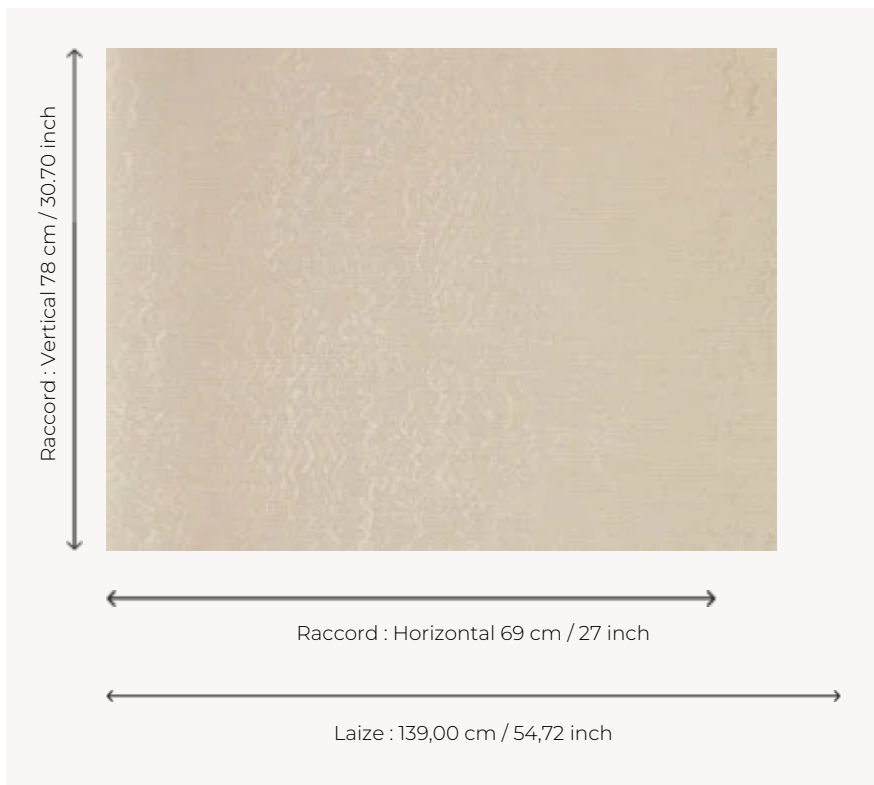

# FP039001 DANAE

Les reflets nacrés et poudrés de ce revêtement mural, textile contrecollé sur intissé, évoquent les coquillages et l'eau avec délicatesse et élégance.

## Pierre Frey

<b>TYPE</b>	Tissus contrecollés
<b>UNITÉ DE VENTE</b>	Disponible au mètre
<b>SUPPORT</b>	INTISSE
<b>COMPOSITION</b>	100 % Polyester
<b>LAIZE</b>	139 cm / 54,72 inch
<b>RACCORD</b>	H: 69 cm - 27,00 inch V: 78 cm - 30,70 inch Raccord droit
<b>POIDS</b>	333 gr / m <sup>2</sup>
<b>ENTRETIEN</b>	
<b>EMARGEMENT</b>	Emargé
<b>POSE/DÉPOSE</b>	Encoller le mur Arrachable au mouillé
<b>CERTIFICATIONS</b>	ASTM E84 Class A
<b>LIASSE</b>	F9979PPFREY43