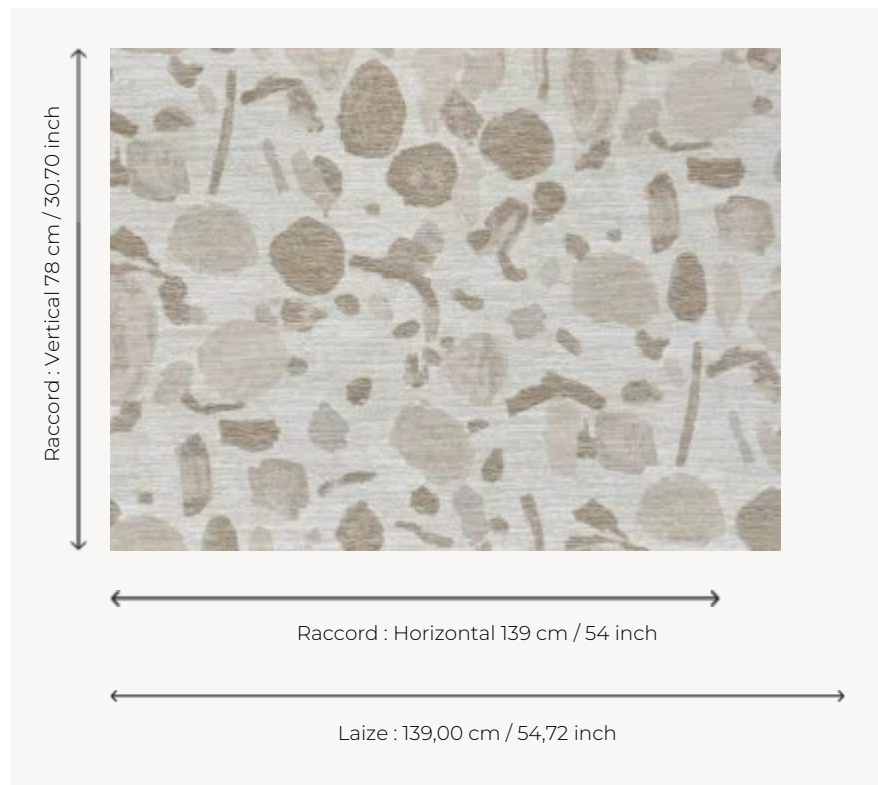

FP040001 TEODOR

Dessin stylisé de roches et de pierres faisant écho au terrazzo dans des coloris minéraux et boisés. Les fils contrastés de ce revêtement mural contrecollés sur intissé rythment cette composition.

FP040001 - Blanc

Pierre Frey

TYPE	Tissus contrecollés
UNITÉ DE VENTE	Disponible au mètre
SUPPORT	INTISSE
COMPOSITION	50 % Polyester - 30 % Coton - 20 % Viscose
LAIZE	139 cm / 54,72 inch
RACCORD	H: 139 cm - 54,00 inch V: 78 cm - 30,70 inch Raccord droit
POIDS	535 gr / m ²
ENTRETIEN	
EMARGEMENT	Emargé
POSE/DÉPOSE	Encoller le mur Arrachable au mouillé
CERTIFICATIONS	ASTM E84 Class A
INFORMATIONS	Effet panneautage
LIASSE	F9979PPFREY43

2 Couleurs

FP040001
Blanc

FP040002
Sable