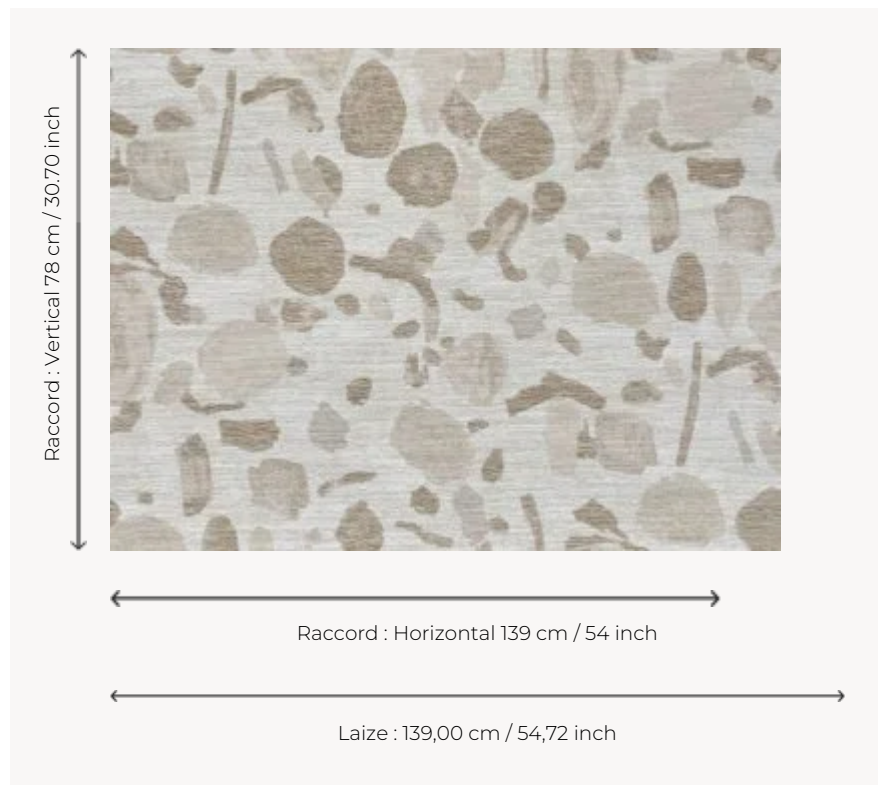

## FP040001 TEODOR

Dessin stylisé de roches et de pierres faisant écho au terrazzo dans des coloris minéraux et boisés. Les fils contrastés de ce revêtement mural contrecollés sur intissé rythment cette composition.

### FP040001 - Blanc

### Pierre Frey

<b>TYPE</b>	Tissus contrecollés
<b>UNITÉ DE VENTE</b>	Disponible au mètre
<b>SUPPORT</b>	INTISSE
<b>COMPOSITION</b>	50 % Polyester - 30 % Coton - 20 % Viscose
<b>LAIZE</b>	139 cm / 54,72 inch
<b>RACCORD</b>	H: 139 cm - 54,00 inch V: 78 cm - 30,70 inch Raccord droit
<b>POIDS</b>	535 gr / m <sup>2</sup>
<b>ENTRETIEN</b>	
<b>EMARGEMENT</b>	Emargé
<b>POSE/DÉPOSE</b>	Encoller le mur Arrachable au mouillé
<b>CERTIFICATIONS</b>	ASTM E84 Class A
<b>INFORMATIONS</b>	Effet panneautage
<b>LIASSE</b>	F9979PPFREY43

## 2 Couleurs

FP040001  
Blanc

FP040002  
Sable