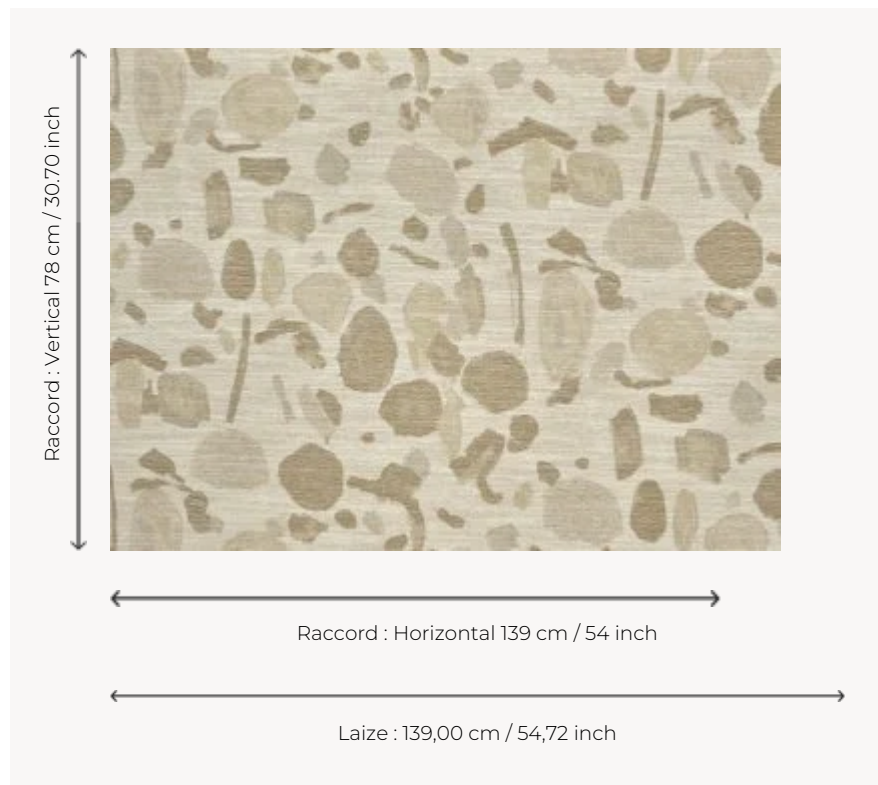

FP040002 TEODOR

Dessin stylisé de roches et de pierres faisant écho au terrazzo dans des coloris minéraux et boisés. Les fils contrastés de ce revêtement mural contrecollés sur intissé rythment cette composition.

FP040002 - Sable

Pierre Frey

TYPE	Tissus contrecollés
UNITÉ DE VENTE	Disponible au mètre
SUPPORT	INTISSE
COMPOSITION	50 % Polyester - 30 % Coton - 20 % Viscose
LAIZE	139 cm / 54,72 inch
RACCORD	H: 139 cm - 54,00 inch V: 78 cm - 30,70 inch Raccord droit
POIDS	535 gr / m ²
ENTRETIEN	
EMARGEMENT	Emargé
POSE/DÉPOSE	Encoller le mur Arrachable au mouillé
CERTIFICATIONS	ASTM E84 Class A
INFORMATIONS	Effet panneautage
LIASSE	F9979PPFREY43

2 Couleurs

FP040001
Blanc

FP040002
Sable