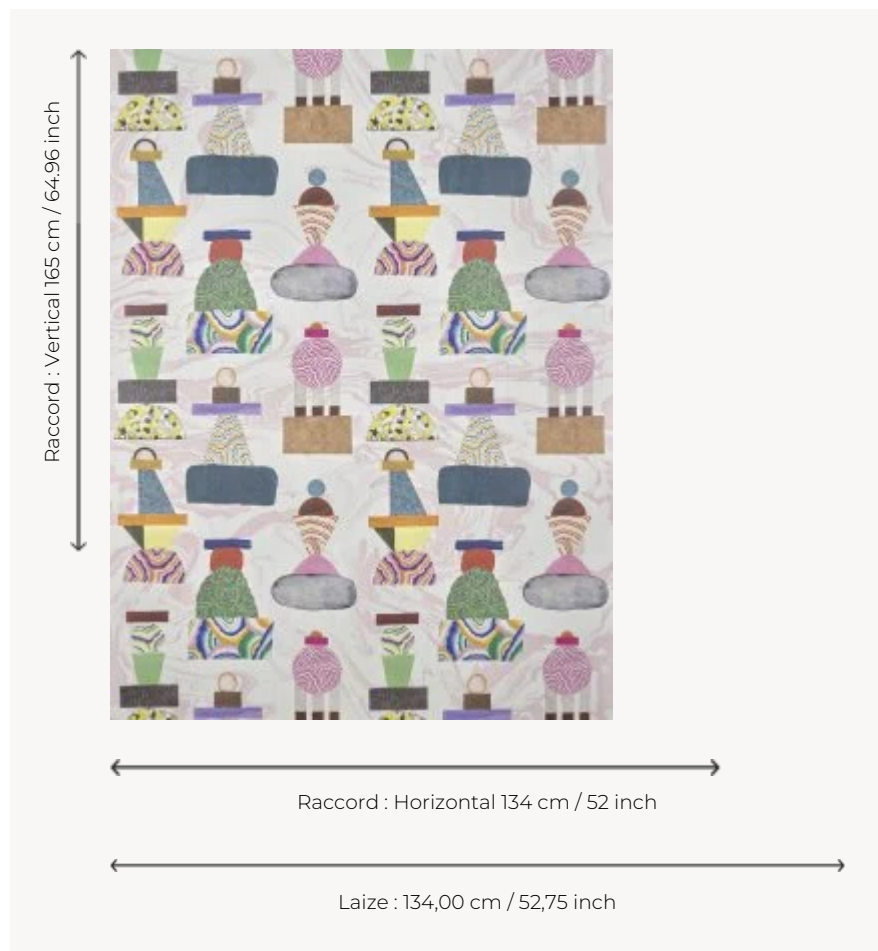

FP044001 KAWACHI

Clin d'œil au jardin de Kawachi au Japon et à ses sublimes tunnels de glycines ainsi qu'à l'esprit Memphis, ce dessin de Rachel Altabas présente des sortes de totems ou flacons disposés sur un nuage rose bonbon. Chacun peut interpréter ce dessin à sa convenance.

FP044001 - Cerisier

Pierre Frey

TYPE	Papiers peints imprimés grande largeur
UNITÉ DE VENTE	Disponible au mètre
SUPPORT	INTISSE
COMPOSITION	-
LAIZE	134 cm / 52,75 inch
RACCORD	H: 134 cm - 52,00 inch V: 165 cm - 64,96 inch Raccord droit
POIDS	185 gr / m ²
ENTRETIEN	
EMARGEMENT	Pré-émarginé
POSE/DÉPOSE	Encoller le mur Arrachable à sec
CERTIFICATIONS	EUROCLASS B-s1,d0 ASTM E84 Class A
INFORMATIONS	Utiliser les repères pour faire le raccord lors de la pose. Pose en double coupe
LIASSE	F9979PPFREY44