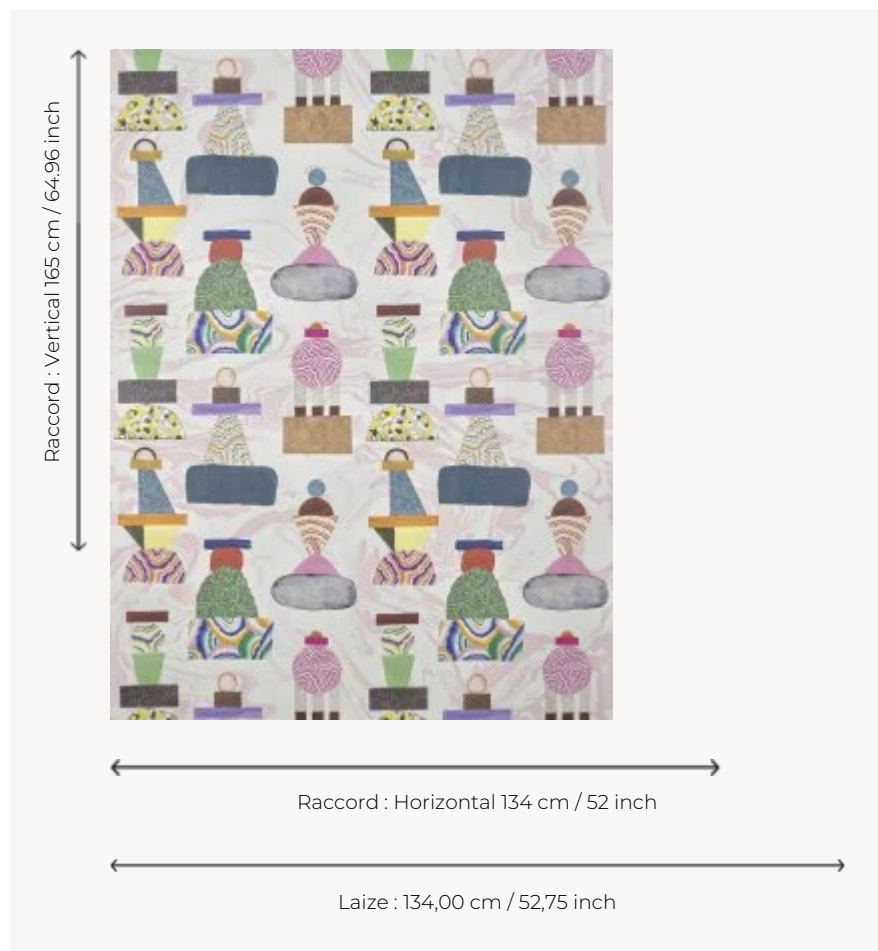

FP044001 KAWACHI

Clin d'œil au jardin de Kawachi au Japon et à ses sublimes tunnels de glycines ainsi qu'à l'esprit Memphis, ce dessin de Rachel Altabas présente des sortes de totems ou flacons disposés sur un nuage rose bonbon. Chacun peut interpréter ce dessin à sa convenance.

FP044001 - Cerisier

Pierre Frey

TYPE	Papiers peints imprimés grande largeur
UNITÉ DE VENTE	Disponible au mètre
SUPPORT	INTISSE
COMPOSITION	-
LAIZE	134 cm / 52,75 inch
RACCORD	H: 134 cm - 52,00 inch V: 165 cm - 64,96 inch Raccord droit
POIDS	185 gr / m²
ENTRETIEN	
EMARGEMENT	Pré-émarginé
POSE/DÉPOSE	Encoller le mur Arrachable à sec
CERTIFICATIONS	EUROCLASS B-s1,d0 ASTM E84 Class A
INFORMATIONS	Utiliser les repères pour faire le raccord lors de la pose. Pose en double coupe
LIASSE	F9979PPFREY44