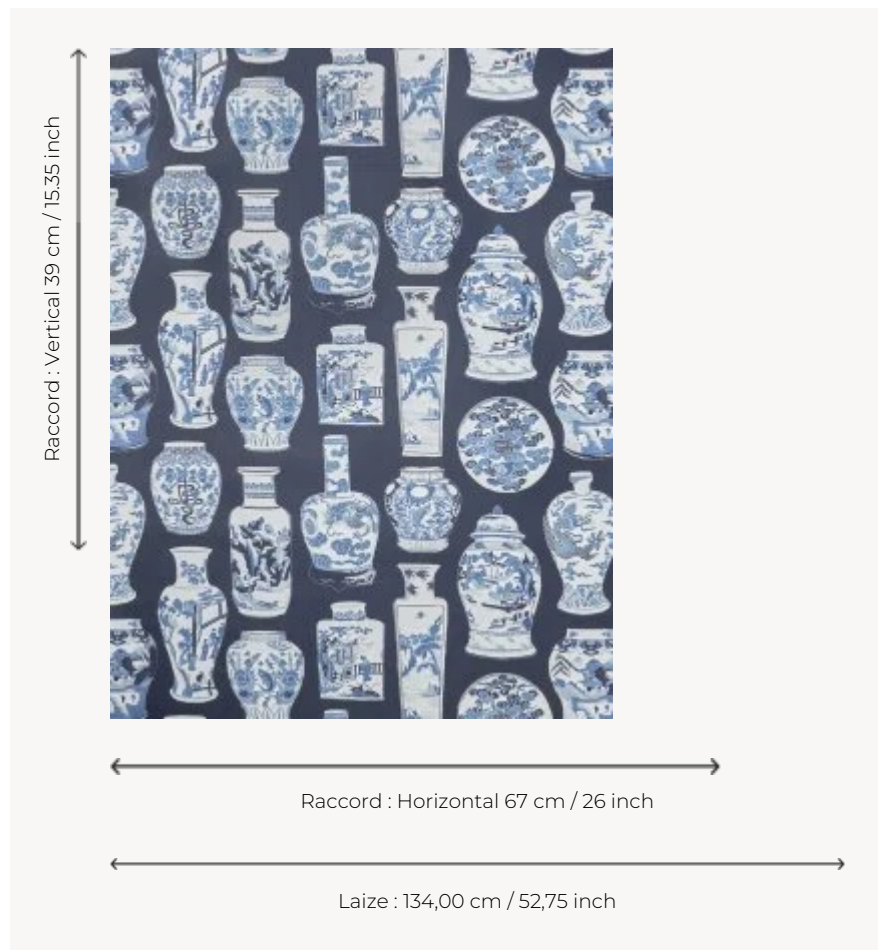

## FP045001 QINGHUA PETIT

Coordonné au tissu du même nom, QINGHUA est un dessin représentant une collection de pots à thé et de porcelaines bleu cobalt et blanc. Il est ici proposé dans une échelle réduite.

### Pierre Frey

<b>TYPE</b>	Papiers peints imprimés grande largeur
<b>UNITÉ DE VENTE</b>	Disponible au mètre
<b>SUPPORT</b>	INTISSE
<b>COMPOSITION</b>	-
<b>LAIZE</b>	134 cm / 52,75 inch
<b>RACCORD</b>	H: 67 cm - 26,00 inch V: 39 cm - 15,35 inch Raccord droit
<b>POIDS</b>	165 gr / m <sup>2</sup>
<b>ENTRETIEN</b>	
<b>EMARGEMENT</b>	Pré-émarginé
<b>POSE/DÉPOSE</b>	Encoller le mur Arrachable à sec
<b>CERTIFICATIONS</b>	EUROCLASS C-s1,d0 ASTM E84 Class A
<b>INFORMATIONS</b>	Utiliser les repères pour faire le raccord lors de la pose. Pose en double coupe
<b>LIASSE</b>	F9979PPFREY44