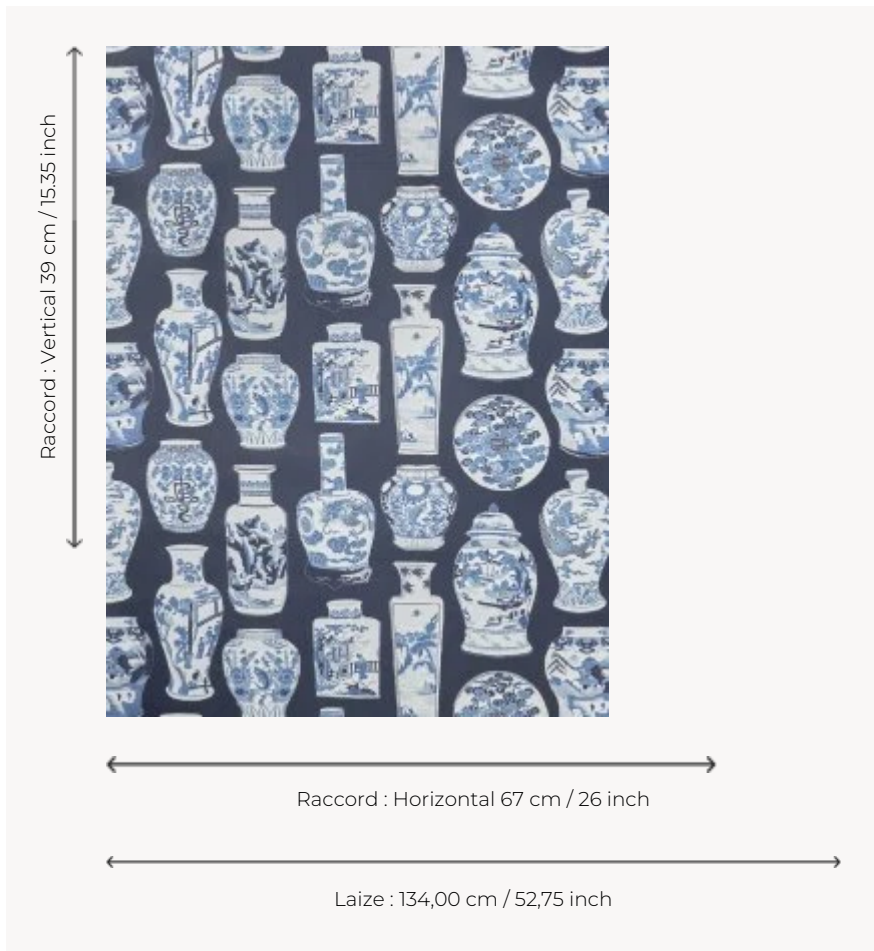

FP045001 QINGHUA PETIT

Coordonné au tissu du même nom, QINGHUA est un dessin représentant une collection de pots à thé et de porcelaines bleu cobalt et blanc. Il est ici proposé dans une échelle réduite.

FP045001 - Indigo

Pierre Frey

TYPE	Papiers peints imprimés grande largeur
UNITÉ DE VENTE	Disponible au mètre
SUPPORT	INTISSE
COMPOSITION	-
LAIZE	134 cm / 52,75 inch
RACCORD	H: 67 cm - 26,00 inch V: 39 cm - 15,35 inch Raccord droit
POIDS	165 gr / m ²
ENTRETIEN	
EMARGEMENT	Pré-émarginé
POSE/DÉPOSE	Encoller le mur Arrachable à sec
CERTIFICATIONS	EUROCLASS C-s1,d0 ASTM E84 Class A
INFORMATIONS	Utiliser les repères pour faire le raccord lors de la pose. Pose en double coupe
LIASSE	F9979PPFREY44