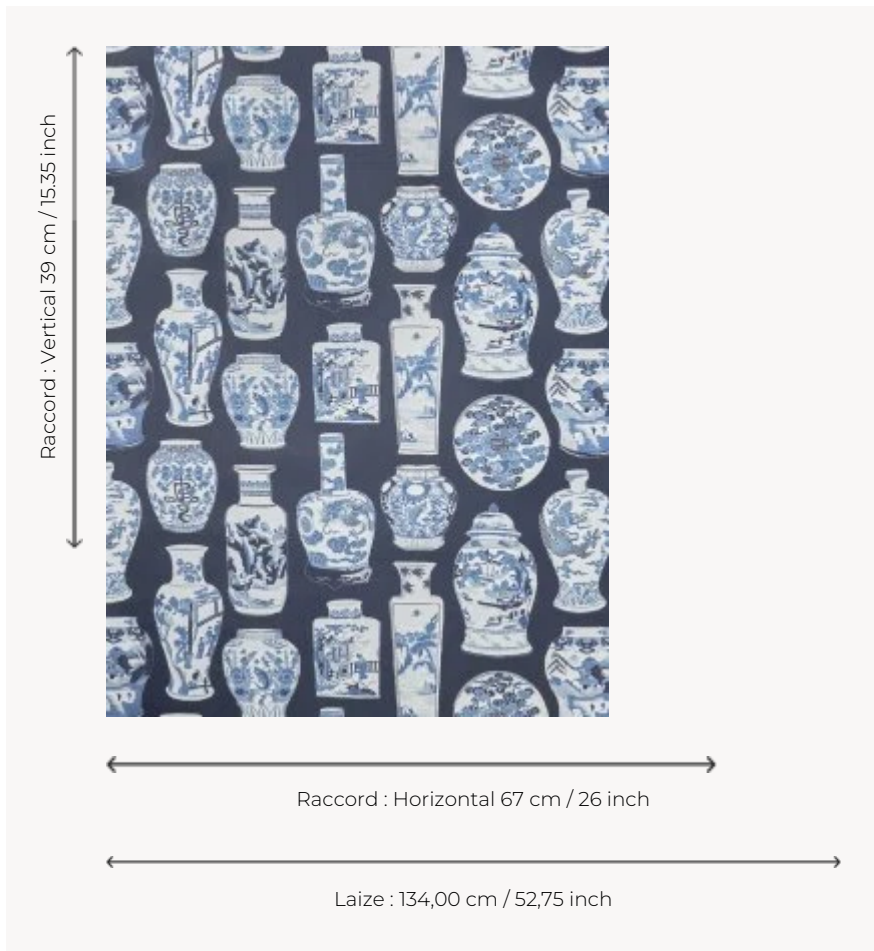

FP045001 QINGHUA PETIT

Coordonné au tissu du même nom, QINGHUA est un dessin représentant une collection de pots à thé et de porcelaines bleu cobalt et blanc. Il est ici proposé dans une échelle réduite.

FP045001 - Indigo

Pierre Frey

| | |
|-----------------------|---|
| TYPE | Papiers peints imprimés grande largeur |
| UNITÉ DE VENTE | Disponible au mètre |
| SUPPORT | INTISSE |
| COMPOSITION | - |
| LAIZE | 134 cm / 52,75 inch |
| RACCORD | H: 67 cm - 26,00 inch V: 39 cm - 15,35 inch Raccord droit |
| POIDS | 165 gr / m ² |
| ENTRETIEN |  |
| EMARGEMENT | Pré-émarginé |
| POSE/DÉPOSE | Encoller le mur Arrachable à sec |
| CERTIFICATIONS | EUROCLASS C-s1,d0 ASTM E84 Class A |
| INFORMATIONS | Utiliser les repères pour faire le raccord lors de la pose. Pose en double coupe |
| LIASSE | F9979PPFREY44 |