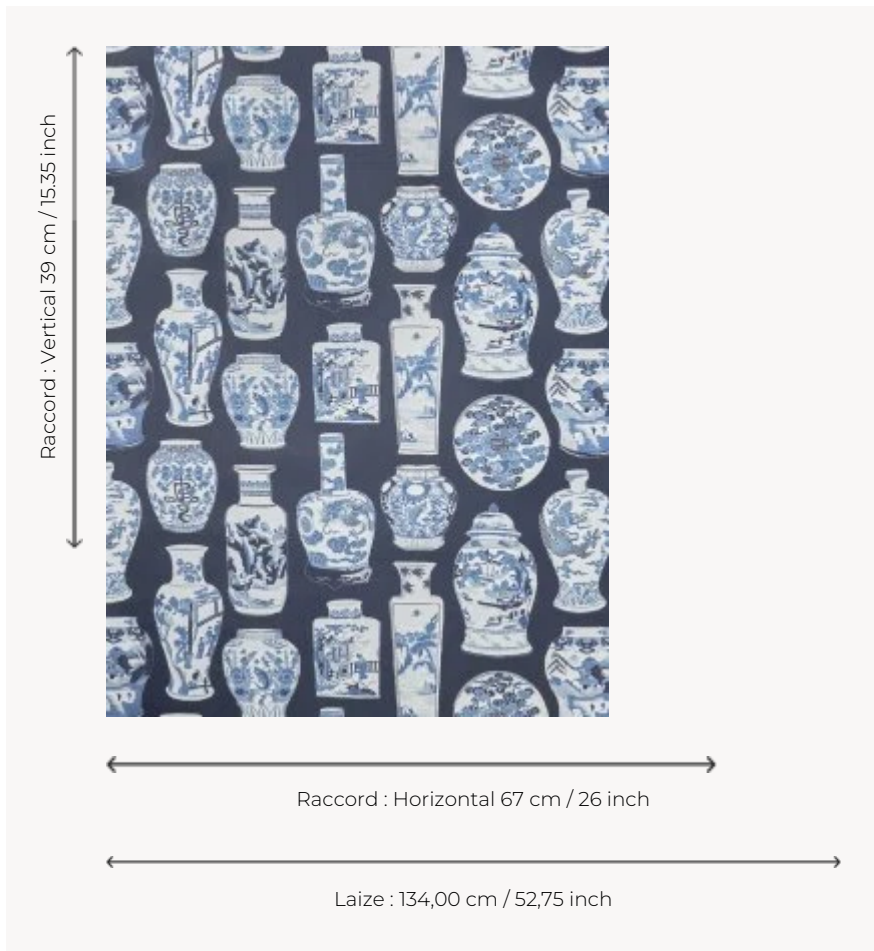

FP045001 QINGHUA PETIT

Coordonné au tissu du même nom, QINGHUA est un dessin représentant une collection de pots à thé et de porcelaines bleu cobalt et blanc. Il est ici proposé dans une échelle réduite.

FP045001 - Indigo

Pierre Frey

TYPE	Papiers peints imprimés grande largeur
UNITÉ DE VENTE	Disponible au mètre
SUPPORT	INTISSE
COMPOSITION	-
LAIZE	134 cm / 52,75 inch
RACCORD	H: 67 cm - 26,00 inch V: 39 cm - 15,35 inch Raccord droit
POIDS	165 gr / m²
ENTRETIEN	
EMARGEMENT	Pré-émarginé
POSE/DÉPOSE	Encoller le mur Arrachable à sec
CERTIFICATIONS	EUROCLASS C-s1,d0 ASTM E84 Class A
INFORMATIONS	Utiliser les repères pour faire le raccord lors de la pose. Pose en double coupe
LIASSE	F9979PPFREY44