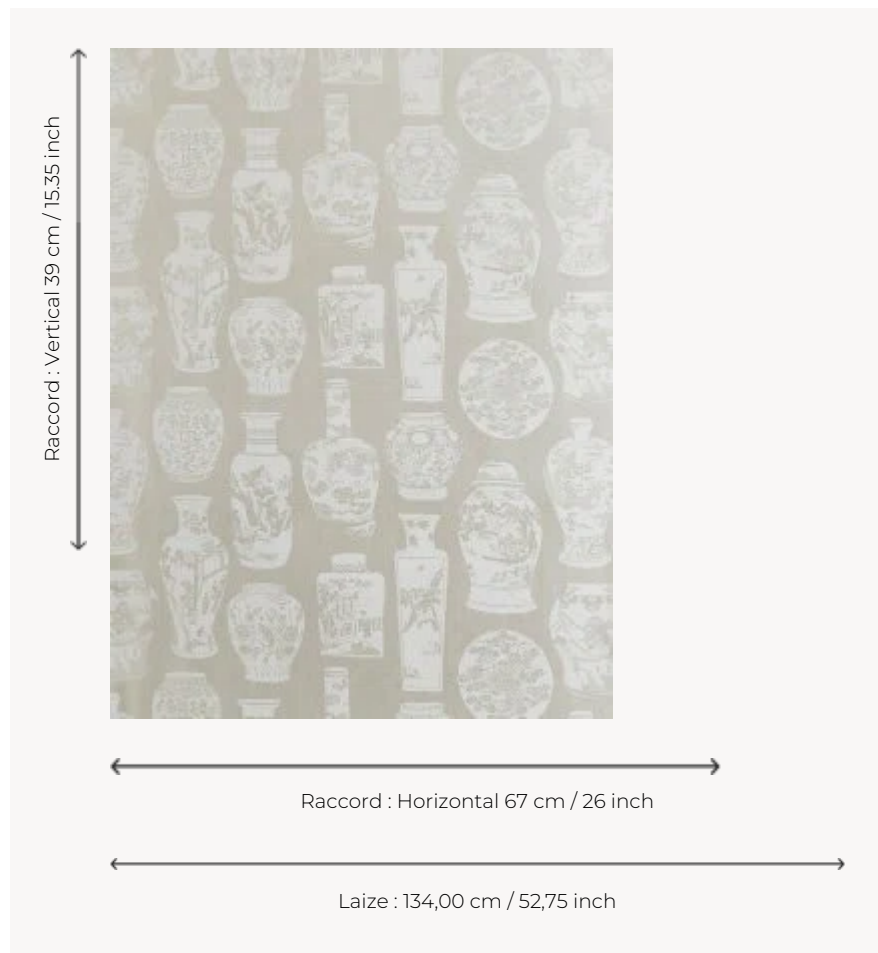

## FP045002 QINGHUA PETIT

Coordonné au tissu du même nom, QINGHUA est un dessin représentant une collection de pots à thé et de porcelaines bleu cobalt et blanc. Il est ici proposé dans une échelle réduite.

### Pierre Frey

<b>TYPE</b>	Papiers peints imprimés grande largeur
<b>UNITÉ DE VENTE</b>	Disponible au mètre
<b>SUPPORT</b>	INTISSE
<b>COMPOSITION</b>	-
<b>LAIZE</b>	134 cm / 52,75 inch
<b>RACCORD</b>	H: 67 cm - 26,00 inch V: 39 cm - 15,35 inch Raccord droit
<b>POIDS</b>	165 gr / m <sup>2</sup>
<b>ENTRETIEN</b>	
<b>EMARGEMENT</b>	Pré-émargé
<b>POSE/DÉPOSE</b>	Encoller le mur Arrachable à sec
<b>CERTIFICATIONS</b>	EUROCLASS C-s1,d0 ASTM E84 Class A
<b>INFORMATIONS</b>	Utiliser les repères pour faire le raccord lors de la pose. Pose en double coupe
<b>LIASSE</b>	F9979PPFREY44