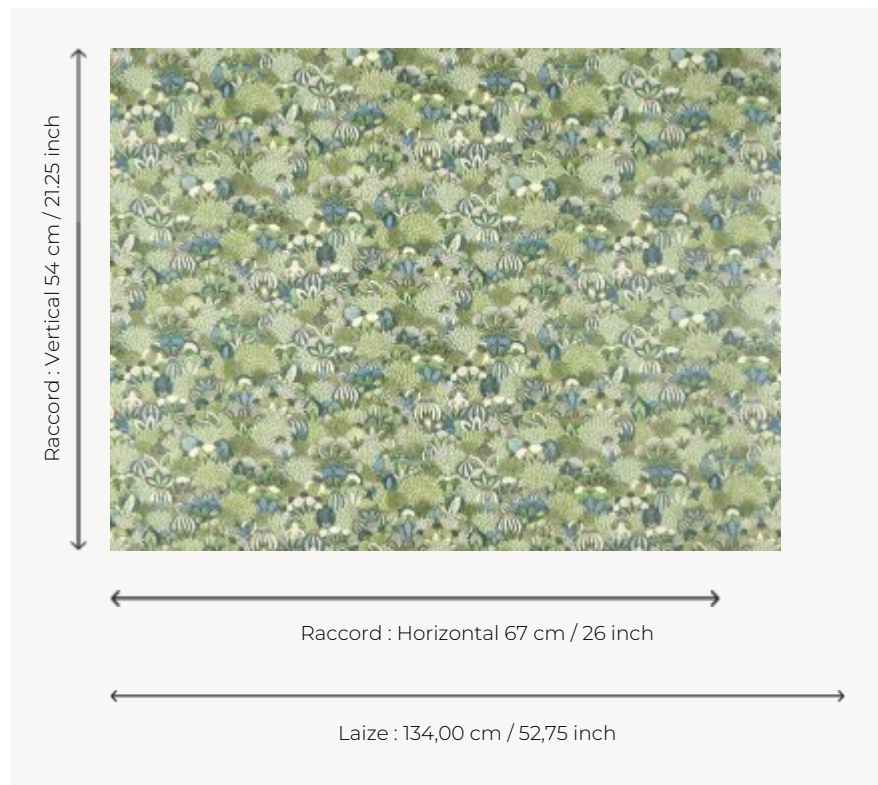

FP046001 ICHIKA

ICHIKA est un prénom japonais qui signifie "mille fleurs", choisi pour ce charmant parterre aux fleurs innombrables, réalisé par l'artiste japonaise Keiko Yanagisawa.

FP046001 - Vert

Pierre Frey

TYPE	Papiers peints imprimés grande largeur
UNITÉ DE VENTE	Disponible au mètre
SUPPORT	INTISSE
COMPOSITION	-
LAIZE	134 cm / 52,75 inch
RACCORD	H: 67 cm - 26,00 inch V: 54 cm - 21,25 inch Raccord droit
POIDS	185 gr / m ²
ENTRETIEN	
EMARGEMENT	Pré-émarginé
POSE/DÉPOSE	Encoller le mur Arrachable à sec
CERTIFICATIONS	EUROCLASS B-s1,d0 ASTM E84 Class A
NOTES	Support non feu Bonne solidité à la lumière
INFORMATIONS	Utiliser les repères pour faire le raccord lors de la pose. Pose en double coupe
LIASSE	F9979PPFREY44

2 Couleurs

FP046001
Vert

FP046002
Terre